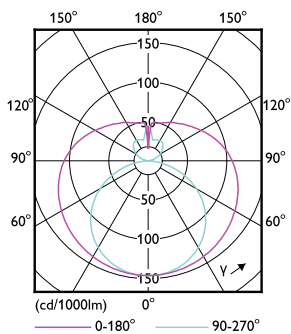

Desenho dimensional

CorePro LEDtube 1200mm HO 18W 840 T8

Product	D1	D2	A1	A2	A3
CorePro LEDtube 1200mm HO 18W 840 T8					

Dados fotométricos

Light Distribution Diagram

General uniform lighting

CorePro tubo LED EM/230V T8