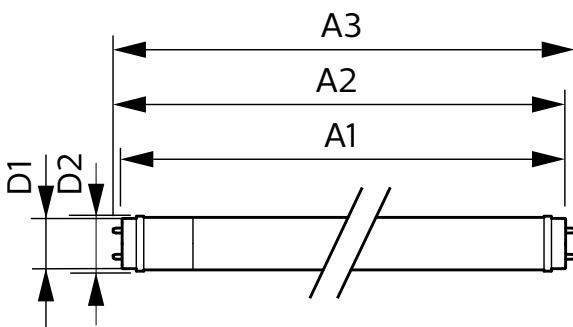

Avisos e Segurança

• -

Dados do produto

Informações gerais	
Casquilho	G13 [Medium Bi-Pin Fluorescent]
Marca CE	Sim
Em conformidade com RoHS da UE	Sim
Vida útil nominal (Nom.)	30000 h
Ciclo de comutação	200000X
Referência de medição de fluxo	Sphere
Nível	CorePro
Dados técnicos de luminosidade	
Código da cor	840 [CCT de 4000 K (841)]
Abertura de feixe (Nom.)	240 °
Fluxo luminoso (Nom.)	2000 lm
Designação da cor	Cool White (CW)
Temperatura de cor correlacionada (Nom.)	4000 K
Eficiência luminosa (nominal) (Nom.)	111 lm/W
Consistência da cor	<6
Índice de restituição cromática (Nom.)	80

LLMF no final da vida útil nominal (Nom.)	70 %
Dados elétricos e de funcionamento	
Frequência de entrada	50 a 60 Hz
Power (Rated) (Nom)	18 W
Corrente de lâmpada (Nom.)	90 mA
Potência equivalente	36 W
Tempo de arranque (Nom.)	0,5 s
Tempo de aquecimento até 60% de luz (Nom.)	0,5 s
Fator de potência (Nom.)	0,9
Tensão (Nom.)	220-240 V

Temperatura	
Temperatura ambiente (Máx.)	45 °C
Temperatura ambiente (Mín.)	-20 °C
Temperatura de armazenamento (Máx.)	65 °C
Temperatura de armazenamento (Mín.)	-40 °C

CorePro tubo LED EM/230V T8

T-máxima na caixa (Nom)	50 °C
Controles e regulação	
Regulável	false
Dados mecânicos e de revestimento	
Acabamento da lâmpada	Fosco
Material da lâmpada	Glass
Comprimento do produto	1200 mm
Forma da lâmpada	Tubo, dupla extremidade
Aprovação e aplicação	
Classe de Eficiência Energética	E
Produto energeticamente eficiente	Sim
Marcas de aprovação	Conformidade com RoHS Marca CE Certificação KEMA Keur

Desenho dimensional

CorePro LEDtube 1200mm HO 18W 840 T8

Product	D1	D2	A1	A2	A3
CorePro LEDtube 1200mm HO 18W 840 T8					

Dados fotométricos

Light Distribution Diagram

General uniform lighting

CorePro tubo LED EM/230V T8