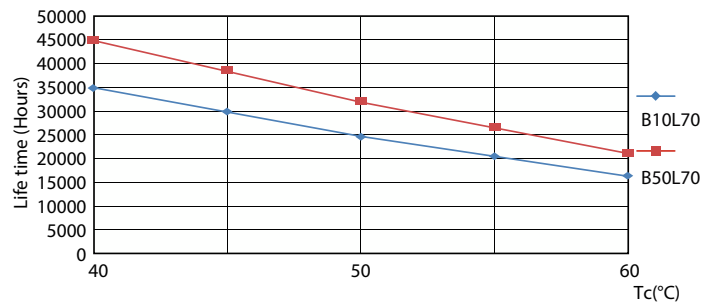

Avisos e Segurança

• -

Dados do produto

Informações gerais	
Casquilho	G13 [Medium Bi-Pin Fluorescent]
Marca CE	Sim
Em conformidade com RoHS da UE	Sim
Vida útil nominal (Nom.)	30000 h
Ciclo de comutação	200000X
Referência de medição de fluxo	Sphere
Nível	CorePro
Dados técnicos de luminosidade	
Código da cor	840 [CCT de 4000 K (841)]
Abertura de feixe (Nom.)	240 °
Fluxo luminoso (Nom.)	2000 lm
Designação da cor	Cool White (CW)
Temperatura de cor correlacionada (Nom.)	4000 K
Eficiência luminosa (nominal) (Nom.)	111 lm/W
Consistência da cor	<6
Índice de restituição cromática (Nom.)	80

Dados fotométricos

Spectral Power Distribution Colour

Vida útil

Life Expectancy Diagram

FailureRate

LumenVsTc

LifetimeVsTc

CorePro tubo LED EM/230V T8

Vida útil

Lumen Maintenance Diagram