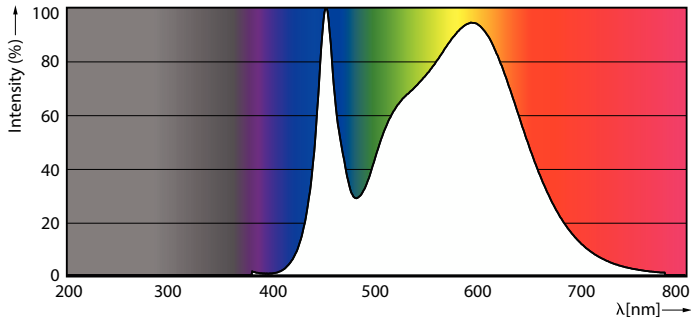

Avisos e Segurança

• -

Dados do produto

Informações gerais	
Casquilho	G13 [Medium Bi-Pin Fluorescent]
Marca CE	Sim
Em conformidade com RoHS da UE	Sim
Vida útil nominal (Nom.)	30000 h
Ciclo de comutação	200000X
Referência de medição de fluxo	Sphere
Nível	CorePro
Dados técnicos de luminosidade	
Código da cor	840 [CCT de 4000 K (841)]
Abertura de feixe (Nom.)	240 °
Fluxo luminoso (Nom.)	2000 lm
Designação da cor	Cool White (CW)
Temperatura de cor correlacionada (Nom.)	4000 K
Eficiência luminosa (nominal) (Nom.)	111 lm/W
Consistência da cor	<6
Índice de restituição cromática (Nom.)	80

Dados fotométricos

Spectral Power Distribution Colour

Vida útil

Life Expectancy Diagram

FailureRate

LumenVsTc

LifetimeVsTc

CorePro tubo LED EM/230V T8