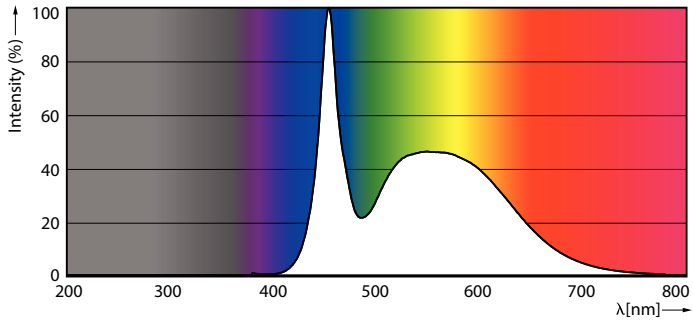

CorePro tubo LED EM/230V T8

Dados fotométricos

Spectral Power Distribution Colour