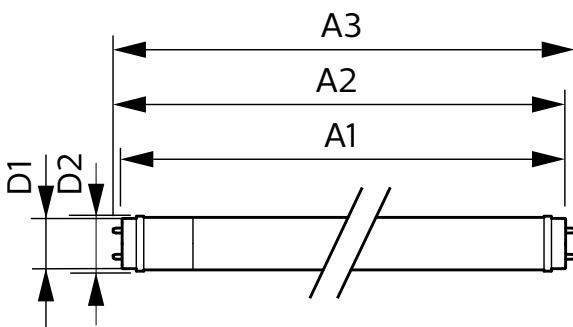

Avisos e Segurança

• -

Dados do produto

Informações gerais	
Casquilho	G13 [Medium Bi-Pin Fluorescent]
Marca CE	Sim
Em conformidade com RoHS da UE	Sim
Vida útil nominal (Nom.)	30000 h
Ciclo de comutação	200000X
Referência de medição de fluxo	Sphere
Nível	CorePro
Dados técnicos de luminosidade	
Código da cor	865 [CCT de 6500 K]
Abertura de feixe (Nom.)	240 °
Fluxo luminoso (Nom.)	2700 lm
Designação da cor	Cool Daylight
Temperatura de cor correlacionada (Nom.)	6500 K
Eficiência luminosa (nominal) (Nom.)	112 lm/W
Consistência da cor	<6
Índice de restituição cromática (Nom.)	80

LLMF no final da vida útil nominal (Nom.)	70 %
Dados elétricos e de funcionamento	
Frequência de entrada	50 a 60 Hz
Power (Rated) (Nom)	24 W
Corrente de lâmpada (Nom.)	120 mA
Potência equivalente	58 W
Tempo de arranque (Nom.)	0,5 s
Tempo de aquecimento até 60% de luz (Nom.)	0.5 s
Fator de potência (Nom.)	0.9
Tensão (Nom.)	220-240 V
Temperatura	
Temperatura ambiente (Máx.)	45 °C
Temperatura ambiente (Mín.)	-20 °C
Temperatura de armazenamento (Máx.)	65 °C
Temperatura de armazenamento (Mín.)	-40 °C

CorePro tubo LED EM/230V T8

T-máxima na caixa (Nom)	55 °C
Controles e regulação	
Regulável	false
Dados mecânicos e de revestimento	
Acabamento da lâmpada	Fosco
Material da lâmpada	Glass
Comprimento do produto	1500 mm
Forma da lâmpada	Tubo, dupla extremidade
Aprovação e aplicação	
Classe de Eficiência Energética	E
Produto energeticamente eficiente	Sim
Marcas de aprovação	Conformidade com RoHS Marca CE Certificação KEMA Keur

Desenho dimensional

CorePro LEDtube 1500mm HO 24W 865 T8

Product	D1	D2	A1	A2	A3
CorePro LEDtube 1500mm HO 24W 865 T8	25,7 mm	28 mm	1500 mm	1507,1 mm	1514,2 mm

Dados fotométricos

Light Distribution Diagram