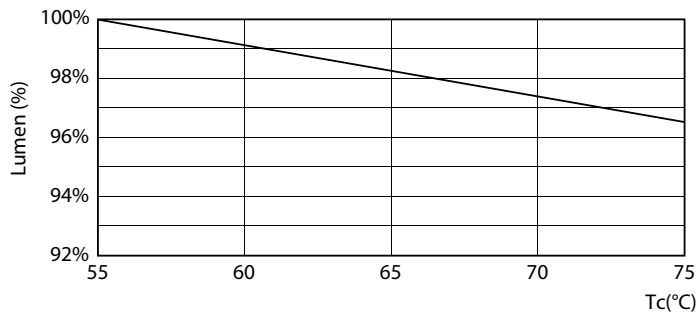

FailureRate

LumenVsTc