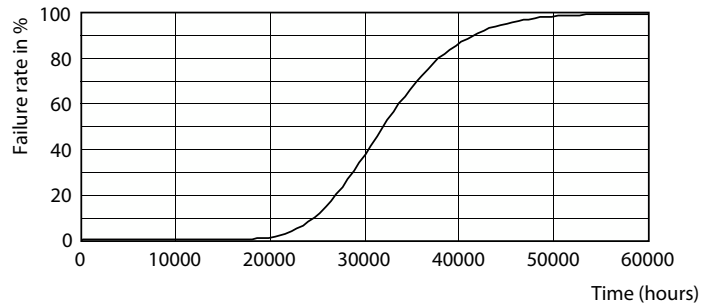

Life Expectancy Diagram

Vida útil