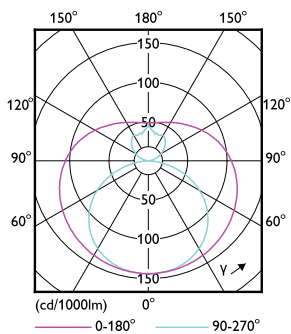

CorePro tubo LED EM/230V T8

T-máxima na caixa (Nom)	55 °C
Controles e regulação	
Regulável	false
Dados mecânicos e de revestimento	
Acabamento da lâmpada	Fosco
Material da lâmpada	Glass
Comprimento do produto	1500 mm
Forma da lâmpada	Tubo, dupla extremidade
Aprovação e aplicação	
Classe de Eficiência Energética	E
Produto energeticamente eficiente	Sim
Marcas de aprovação	Conformidade com RoHS Marca CE Certificação KEMA Keur

Desenho dimensional

CorePro LEDtube 1500mm HO 24W 865 T8

Product	D1	D2	A1	A2	A3
CorePro LEDtube 1500mm HO 24W 865 T8	25,7 mm	28 mm	1500 mm	1507,1 mm	1514,2 mm

Dados fotométricos

Light Distribution Diagram