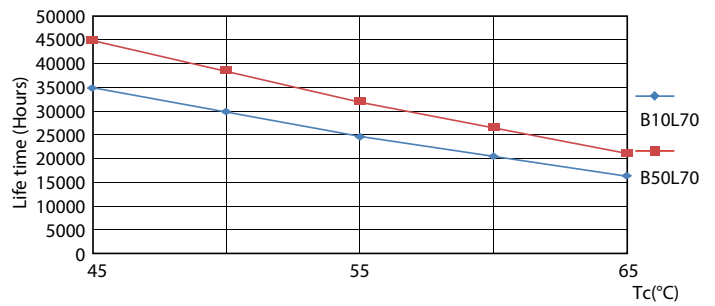

Avisos e Segurança

• -

Dados do produto

Informações gerais	
Casquilho	G13 [Medium Bi-Pin Fluorescent]
Marca CE	Sim
Em conformidade com RoHS da UE	Sim
Vida útil nominal (Nom.)	30000 h
Ciclo de comutação	200000X
Referência de medição de fluxo	Sphere
Nível	CorePro
Dados técnicos de luminosidade	
Código da cor	865 [CCT de 6500 K]
Abertura de feixe (Nom.)	240 °
Fluxo luminoso (Nom.)	2700 lm
Designação da cor	Cool Daylight
Temperatura de cor correlacionada (Nom.)	6500 K
Eficiência luminosa (nominal) (Nom.)	112 lm/W
Consistência da cor	<6
Índice de restituição cromática (Nom.)	80

General uniform lighting

CorePro tubo LED EM/230V T8

Dados fotométricos

Spectral Power Distribution Colour

Vida útil

FailureRate

Life Expectancy Diagram

LumenVsTc