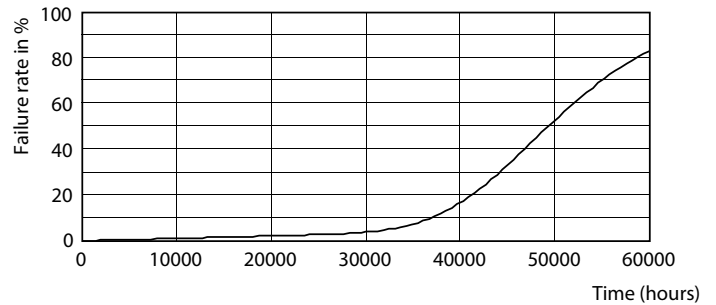

Avisos e Segurança

- A instalação deve ser sempre realizada por um electricista ou instalador qualificado. Consulte o guia de instalação para obter instruções.

Dados do produto

Informações gerais		Temperatura de cor correlacionada (Nom.)	
Casquilho	E27 [E27]	Temperatura de cor correlacionada (Nom.)	3000 K
Em conformidade com RoHS da UE	Sim	Eficiência luminosa (nominal) (Nom.)	157,00 lm/W
Vida útil nominal (Nom.)	50000 h	Consistência da cor	<6
Ciclo de comutação	50000X	Índice de restituição cromática (Nom.)	70
Tipo técnico	35-70W	LLMF no final da vida útil nominal (Nom.)	70 %
Referência de medição de fluxo	Sphere	Dados elétricos e de funcionamento	
Dados técnicos de luminosidade		Frequência de entrada	50 Hz
Código da cor	730 [CCT de 3000 K]	Power (Rated) (Nom)	35 W
Fluxo luminoso (Nom.)	5500 lm	Corrente de lâmpada (Nom.)	920 mA
Designação da cor	White (WH)	Potência equivalente	70 W
		Tempo de arranque (Nom.)	0,5 s

TrueForce LED Public (Via pública – SON)

Dados fotométricos

LED TForce 58-35W E27 others Clear 730 ND

Vida útil

LED TForce 58-35W E27 others Clear 730 ND

LED TForce 58-35W E27 others Clear 730 ND