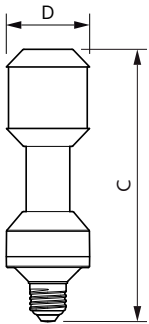

Avisos e Segurança

- A instalação deve ser sempre realizada por um electricista ou instalador qualificado. Consulte o guia de instalação para obter instruções.

Dados do produto

Informações gerais		Temperatura de cor correlacionada (Nom.)	
Casquilho	E27 [E27]	Temperatura de cor correlacionada (Nom.)	3000 K
Em conformidade com RoHS da UE	Sim	Eficiência luminosa (nominal) (Nom.)	157,00 lm/W
Vida útil nominal (Nom.)	50000 h	Consistência da cor	<6
Ciclo de comutação	50000X	Índice de restituição cromática (Nom.)	70
Tipo técnico	35-70W	LLMF no final da vida útil nominal (Nom.)	70 %
Referência de medição de fluxo	Sphere	Dados elétricos e de funcionamento	
Dados técnicos de luminosidade		Frequência de entrada	50 Hz
Código da cor	730 [CCT de 3000 K]	Power (Rated) (Nom)	35 W
Fluxo luminoso (Nom.)	5500 lm	Corrente de lâmpada (Nom.)	920 mA
Designação da cor	White (WH)	Potência equivalente	70 W
		Tempo de arranque (Nom.)	0,5 s

TrueForce LED Public (Via pública – SON)

Tempo de aquecimento até 60% de luz (Nom.)	0.5 s
Fator de potência (Nom.)	0.9
Tensão (Nom.)	70-80 V
Temperatura	
T-máxima na caixa (Nom.)	95 °C
Controles e regulação	
Regulável	false
Dados mecânicos e de revestimento	
Acabamento da lâmpada	Transparente
Forma da lâmpada	Outros
Aprovação e aplicação	
Classe de Eficiência Energética	D

Consumo de energia kWh/1000 h	35 kWh
Número de registo EPREL	403564
Dados do produto	
Código do produto completo	871869681115300
Nome de produto da encomenda	TrueForce LED Road 55-35W E27 730
EAN/UPC – Produto	8718696811153
Código de encomenda	81115300
Numerador SAP – Quantidade por embalagem	1
Numerador – Embalagens por caixa exterior	6
Material SAP	929001898402
Peso líquido SAP (Peça)	0,225 kg

Desenho dimensional

TrueForce LED Road 55-35W E27 730

Product	D	C
TrueForce LED Road 55-35W E27 730	61 mm	200 mm

Dados fotométricos

LED TForce 58-35W E27 others Clear 730 ND

LED TForce 58-35W E27 others Clear 730 ND