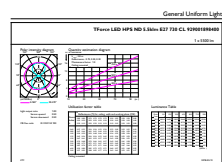

Avisos e Segurança

- A instalação deve ser sempre realizada por um electricista ou instalador qualificado. Consulte o guia de instalação para obter instruções.

Dados do produto

Informações gerais		Temperatura de cor correlacionada (Nom.)	
Casquilho	E27 [E27]	Temperatura de cor correlacionada (Nom.)	3000 K
Em conformidade com RoHS da UE	Sim	Eficiência luminosa (nominal) (Nom.)	157,00 lm/W
Vida útil nominal (Nom.)	50000 h	Consistência da cor	<6
Ciclo de comutação	50000X	Índice de restituição cromática (Nom.)	70
Tipo técnico	35-70W	LLMF no final da vida útil nominal (Nom.)	70 %
Referência de medição de fluxo	Sphere	Dados elétricos e de funcionamento	
Dados técnicos de luminosidade		Frequência de entrada	50 Hz
Código da cor	730 [CCT de 3000 K]	Power (Rated) (Nom)	35 W
Fluxo luminoso (Nom.)	5500 lm	Corrente de lâmpada (Nom.)	920 mA
Designação da cor	White (WH)	Potência equivalente	70 W
		Tempo de arranque (Nom.)	0,5 s

Desenho dimensional

TrueForce LED Road 55-35W E27 730

Product	D	C
TrueForce LED Road 55-35W E27 730	61 mm	200 mm

Dados fotométricos

LED TForce 58-35W E27 others Clear 730 ND

LED TForce 58-35W E27 others Clear 730 ND