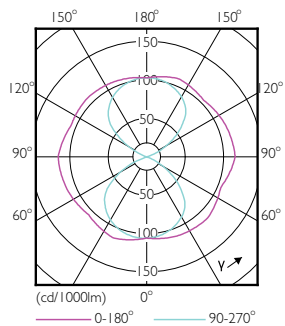

Avisos e Segurança

- A instalação deve ser sempre realizada por um electricista ou instalador qualificado. Consulte o guia de instalação para obter instruções.

Dados do produto

Informações gerais		Temperatura de cor correlacionada (Nom.)	
Casquilho	E27 [E27]	Temperatura de cor correlacionada (Nom.)	3000 K
Em conformidade com RoHS da UE	Sim	Eficiência luminosa (nominal) (Nom.)	157,00 lm/W
Vida útil nominal (Nom.)	50000 h	Consistência da cor	<6
Ciclo de comutação	50000X	Índice de restituição cromática (Nom.)	70
Tipo técnico	35-70W	LLMF no final da vida útil nominal (Nom.)	70 %
Referência de medição de fluxo	Sphere	Dados elétricos e de funcionamento	
Dados técnicos de luminosidade		Frequência de entrada	50 Hz
Código da cor	730 [CCT de 3000 K]	Power (Rated) (Nom)	35 W
Fluxo luminoso (Nom.)	5500 lm	Corrente de lâmpada (Nom.)	920 mA
Designação da cor	White (WH)	Potência equivalente	70 W
		Tempo de arranque (Nom.)	0,5 s

Consumo de energia kWh/1000 h	35 kWh
Número de registo EPREL	403564
Dados do produto	
Código do produto completo	871869681115300
Nome de produto da encomenda	TrueForce LED Road 55-35W E27 730
EAN/UPC – Produto	8718696811153
Código de encomenda	81115300
Numerador SAP – Quantidade por embalagem	1
Numerador – Embalagens por caixa exterior	6
Material SAP	929001898402
Peso líquido SAP (Peça)	0,225 kg

Desenho dimensional

TrueForce LED Road 55-35W E27 730

Product	D	C
TrueForce LED Road 55-35W E27 730	61 mm	200 mm

Dados fotométricos

LED TForce 58-35W E27 others Clear 730 ND

LED TForce 58-35W E27 others Clear 730 ND