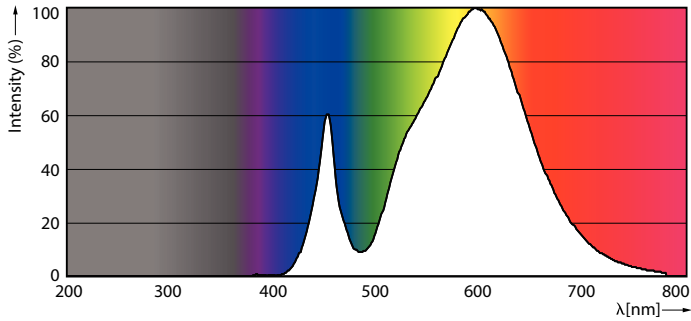

Avisos e Segurança

- A instalação deve ser sempre realizada por um electricista ou instalador qualificado. Consulte o guia de instalação para obter instruções.

Dados do produto

Informações gerais		Temperatura de cor correlacionada (Nom.)	
Casquilho	E27 [E27]	Temperatura de cor correlacionada (Nom.)	3000 K
Em conformidade com RoHS da UE	Sim	Eficiência luminosa (nominal) (Nom.)	157,00 lm/W
Vida útil nominal (Nom.)	50000 h	Consistência da cor	<6
Ciclo de comutação	50000X	Índice de restituição cromática (Nom.)	70
Tipo técnico	35-70W	LLMF no final da vida útil nominal (Nom.)	70 %
Referência de medição de fluxo	Sphere	Dados elétricos e de funcionamento	
Dados técnicos de luminosidade		Frequência de entrada	50 Hz
Código da cor	730 [CCT de 3000 K]	Power (Rated) (Nom)	35 W
Fluxo luminoso (Nom.)	5500 lm	Corrente de lâmpada (Nom.)	920 mA
Designação da cor	White (WH)	Potência equivalente	70 W
		Tempo de arranque (Nom.)	0,5 s

TrueForce LED Public (Via pública – SON)

Tempo de aquecimento até 60% de luz (Nom.)	0.5 s
Fator de potência (Nom.)	0.9
Tensão (Nom.)	70-80 V
Temperatura	
T-máxima na caixa (Nom.)	95 °C
Controles e regulação	
Regulável	false
Dados mecânicos e de revestimento	
Acabamento da lâmpada	Transparente
Forma da lâmpada	Outros
Aprovação e aplicação	
Classe de Eficiência Energética	D

TrueForce LED Public (Via pública – SON)

Dados fotométricos

LED TForce 58-35W E27 others Clear 730 ND

Vida útil

LED TForce 58-35W E27 others Clear 730 ND

LED TForce 58-35W E27 others Clear 730 ND