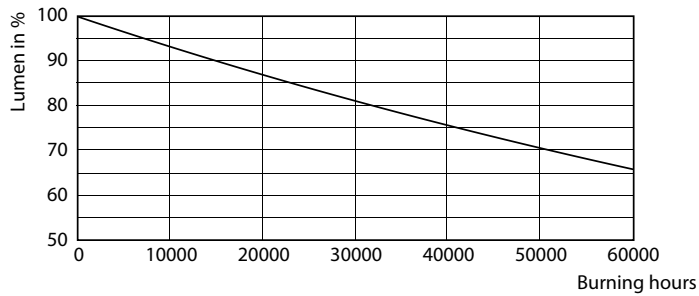

Avisos e Segurança

- A instalação deve ser sempre realizada por um electricista ou instalador qualificado. Consulte o guia de instalação para obter instruções.

Dados do produto

Informações gerais		Temperatura de cor correlacionada (Nom.)	
Casquilho	E27 [E27]	Temperatura de cor correlacionada (Nom.)	3000 K
Em conformidade com RoHS da UE	Sim	Eficiência luminosa (nominal) (Nom.)	157,00 lm/W
Vida útil nominal (Nom.)	50000 h	Consistência da cor	<6
Ciclo de comutação	50000X	Índice de restituição cromática (Nom.)	70
Tipo técnico	35-70W	LLMF no final da vida útil nominal (Nom.)	70 %
Referência de medição de fluxo	Sphere	Dados elétricos e de funcionamento	
Dados técnicos de luminosidade		Frequência de entrada	50 Hz
Código da cor	730 [CCT de 3000 K]	Power (Rated) (Nom)	35 W
Fluxo luminoso (Nom.)	5500 lm	Corrente de lâmpada (Nom.)	920 mA
Designação da cor	White (WH)	Potência equivalente	70 W
		Tempo de arranque (Nom.)	0,5 s

TrueForce LED Public (Via pública – SON)

Tempo de aquecimento até 60% de luz (Nom.)	0.5 s
Fator de potência (Nom.)	0.9
Tensão (Nom.)	70-80 V
Temperatura	
T-máxima na caixa (Nom.)	95 °C
Controles e regulação	
Regulável	false
Dados mecânicos e de revestimento	
Acabamento da lâmpada	Transparente
Forma da lâmpada	Outros
Aprovação e aplicação	
Classe de Eficiência Energética	D

Desenho dimensional

TrueForce LED Road 55-35W E27 730

Product	D	C
TrueForce LED Road 55-35W E27 730	61 mm	200 mm

Dados fotométricos

LED TForce 58-35W E27 others Clear 730 ND

LED TForce 58-35W E27 others Clear 730 ND

TrueForce LED Public (Via pública – SON)

Dados fotométricos

LED TForce 58-35W E27 others Clear 730 ND

Vida útil

LED TForce 58-35W E27 others Clear 730 ND

LED TForce 58-35W E27 others Clear 730 ND