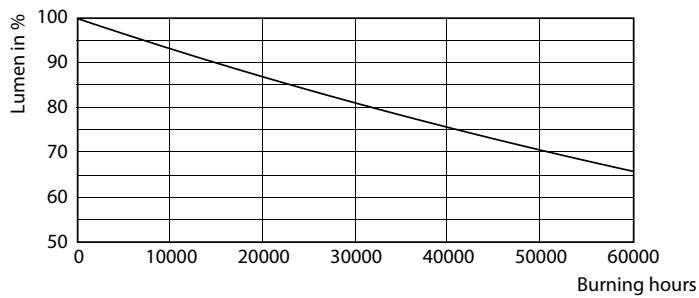

TrueForce LED Public (Via pública – SON)

Dados fotométricos

LED TForce 60-35W E27 others Clear 740 ND

Vida útil

LED TForce 58-35W E27 others Clear 730 ND