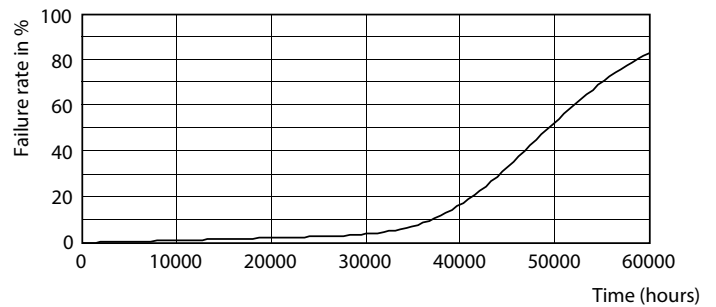

LED TForce 58-35W E27 others Clear 730 ND