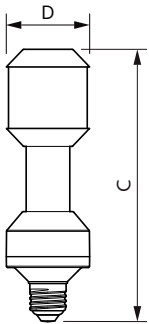

Avisos e Segurança

- A instalação deve ser sempre realizada por um electricista ou instalador qualificado. Consulte o guia de instalação para obter instruções.

Dados do produto

Informações gerais		Temperatura de cor correlacionada (Nom.)	
Casquilho	E27 [E27]		4000 K
Em conformidade com RoHS da UE	Sim	Eficiência luminosa (nominal) (Nom.)	171,00 lm/W
Vida útil nominal (Nom.)	50000 h	Consistência da cor	<6
Ciclo de comutação	50000X	Índice de restituição cromática (Nom.)	70
Tipo técnico	35-70W	LLMF no final da vida útil nominal (Nom.)	70 %
Referência de medição de fluxo	Sphere		
Dados técnicos de luminosidade		Dados elétricos e de funcionamento	
Código da cor	740 [CCT de 4000 K]	Frequência de entrada	50 Hz
Fluxo luminoso (Nom.)	6000 lm	Power (Rated) (Nom)	35 W
Designação da cor	Cool White (CW)	Corrente de lâmpada (Nom.)	920 mA
		Potência equivalente	70 W
		Tempo de arranque (Nom.)	0,5 s

Consumo de energia kWh/1000 h	35 kWh
Número de registo EPREL	403565
Dados do produto	
Código do produto completo	871869681117700
Nome de produto da encomenda	TrueForce LED Road 60-35W E27 740
EAN/UPC – Produto	8718696811177
Código de encomenda	81117700
Numerador SAP – Quantidade por embalagem	1
Numerador – Embalagens por caixa exterior	6
Material SAP	929001898502
Peso líquido SAP (Peça)	0,225 kg

Desenho dimensional

TrueForce LED Road 60-35W E27 740

Product	D	C
TrueForce LED Road 60-35W E27 740	61 mm	200 mm

Dados fotométricos

LED TForce 58-35W E27 others Clear 730 ND

LED TForce 60-35W E27 others Clear 740 ND