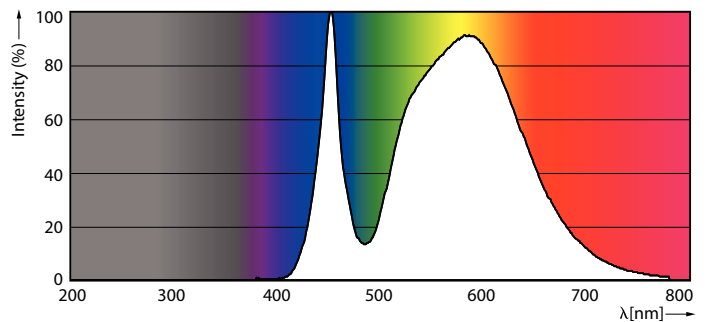

LED TForce 60-35W E27 others Clear 740 ND