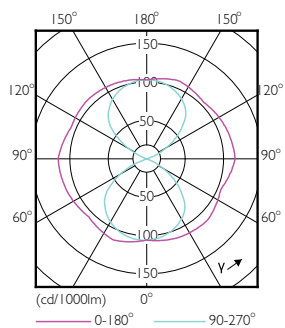

Avisos e Segurança

- A instalação deve ser sempre realizada por um electricista ou instalador qualificado. Consulte o guia de instalação para obter instruções.

Dados do produto

Informações gerais		Temperatura de cor correlacionada (Nom.)	
Casquilho	E27 [E27]		4000 K
Em conformidade com RoHS da UE	Sim	Eficiência luminosa (nominal) (Nom.)	171,00 lm/W
Vida útil nominal (Nom.)	50000 h	Consistência da cor	<6
Ciclo de comutação	50000X	Índice de restituição cromática (Nom.)	70
Tipo técnico	35-70W	LLMF no final da vida útil nominal (Nom.)	70 %
Referência de medição de fluxo	Sphere		
Dados técnicos de luminosidade		Dados elétricos e de funcionamento	
Código da cor	740 [CCT de 4000 K]	Frequência de entrada	50 Hz
Fluxo luminoso (Nom.)	6000 lm	Power (Rated) (Nom)	35 W
Designação da cor	Cool White (CW)	Corrente de lâmpada (Nom.)	920 mA
		Potência equivalente	70 W
		Tempo de arranque (Nom.)	0,5 s

Consumo de energia kWh/1000 h	35 kWh
Número de registo EPREL	403565
Dados do produto	
Código do produto completo	871869681117700
Nome de produto da encomenda	TrueForce LED Road 60-35W E27 740
EAN/UPC – Produto	8718696811177
Código de encomenda	81117700
Numerador SAP – Quantidade por embalagem	1
Numerador – Embalagens por caixa exterior	6
Material SAP	929001898502
Peso líquido SAP (Peça)	0,225 kg

Desenho dimensional

TrueForce LED Road 60-35W E27 740

Product	D	C
TrueForce LED Road 60-35W E27 740	61 mm	200 mm

Dados fotométricos

LED TForce 58-35W E27 others Clear 730 ND

LED TForce 60-35W E27 others Clear 740 ND