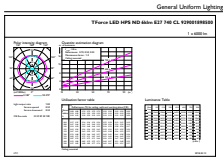

TrueForce LED Public (Via pública – SON)

Dados fotométricos

LED TForce 60-35W E27 others Clear 740 ND