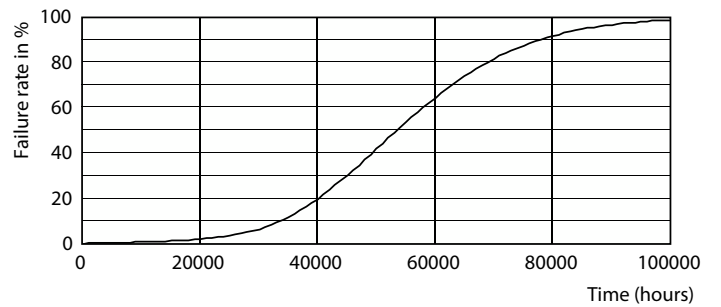

Dados do produto

Informações gerais	
Casquilho-Base	G5 [G5]
Vida útil nominal	50.000 h
Ciclo de Acendimento	200.000
Lighting Technology	LED
Referência de medição de fluxo	Sphere

Dados técnicos de luminosidade	
Código da cor	830 [CCT of 3000K]
Abertura de feixe (Nom.)	200 °
Fluxo Luminoso	3.600 lm
Designação da cor	Branco (WH)
Temperatura de cor correlacionada	3000 K
Eficiência Luminosa (nominal) (Nom)	138,00 lm/W
Consistência da cor	<6
Índice de restituição cromática (IRC)	80

MASTER tubo LED direto á rede T5

Dados fotométricos

Light Distribution Diagram - MAS LEDtube 1500mm HO 26W 830 T5

Vida útil

Lumen Maintenance Diagram - MAS LEDtube 1500mm HO 26W 830 T5

Life Expectancy Diagram - MAS LEDtube 1500mm HO 26W 830 T5