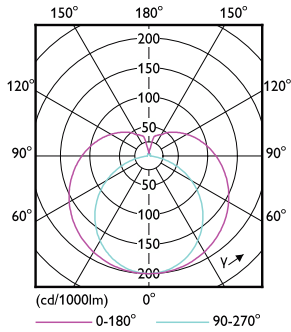

Temperatura	
Ampla intervalo de temperatura ambiente	-20 °C a 45 °C
T-máxima na caixa (Nom)	70 °C

MASTER tubo LED direto á rede T5

Controles e regulação	
Intensidade regulável	Não
Dados mecânicos e de revestimento	
Acabamento da lâmpada	Fosca
Material da lâmpada	Vidro
Forma da lâmpada	Tubo, dupla extremidade
Aprovação e aplicação	
Classe de Eficiência Energética	D
Produto energeticamente eficiente	Sim
Marcas de aprovação	Conformidade com RoHS Marca CE Certificação KEMA Keur
Consumo de energia kWh/1000 h	26 kWh
Número de registo EPREL	652785

Desenho dimensional

Product	D1	D2	A1	A2	A3
MAS LEDtube 1500mm HO 26W 830 T5	15 mm	16,9 mm	1.449 mm	1.456,1 mm	1.463,2 mm

Dados fotométricos

CatLight Photometric 43

Philips Lighting BV

Page 11

Spectral Power Distribution Colour - MAS LEDtube 1500mm HO 26W 830 T5

MASTER tubo LED direto á rede T5

Dados fotométricos

Light Distribution Diagram - MAS LEDtube 1500mm HO 26W 830 T5

Vida útil

Lumen Maintenance Diagram - MAS LEDtube 1500mm HO 26W 830 T5

Life Expectancy Diagram - MAS LEDtube 1500mm HO 26W 830 T5