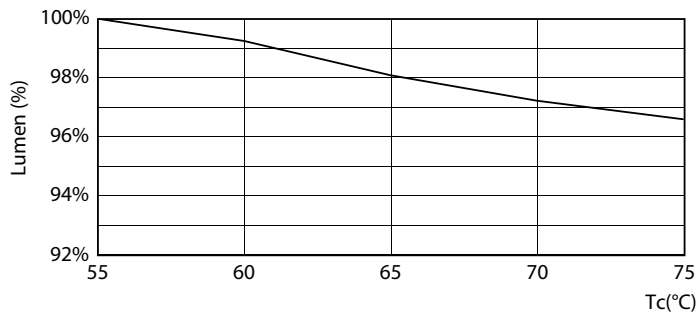

Vida útil

Lumen Maintenance Diagram - MAS LEDtube 1500mm HO 26W 830 T5