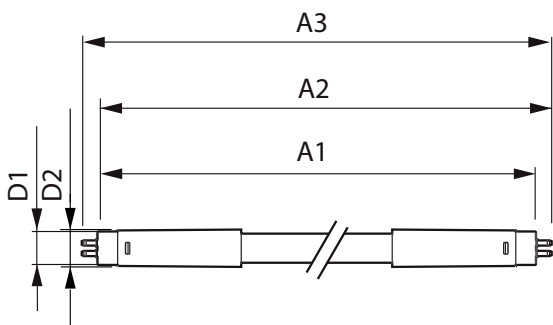

Dados do produto

Informações gerais	
Casquilho-Base	G5 [G5]
Vida útil nominal	50.000 h
Ciclo de Acendimento	200.000
Lighting Technology	LED
Referência de medição de fluxo	Sphere

Dados técnicos de luminosidade	
Código da cor	830 [CCT of 3000K]
Abertura de feixe (Nom.)	200 °
Fluxo Luminoso	3.600 lm
Designação da cor	Branco (WH)
Temperatura de cor correlacionada	3000 K
Eficiência Luminosa (nominal) (Nom)	138,00 lm/W
Consistência da cor	<6
Índice de restituição cromática (IRC)	80

Temperatura	
Ampla intervalo de temperatura ambiente	-20 °C a 45 °C
T-máxima na caixa (Nom)	70 °C

MASTER tubo LED direto á rede T5

Controles e regulação	
Intensidade regulável	Não
Dados mecânicos e de revestimento	
Acabamento da lâmpada	Fosca
Material da lâmpada	Vidro
Forma da lâmpada	Tubo, dupla extremidade
Aprovação e aplicação	
Classe de Eficiência Energética	D
Produto energeticamente eficiente	Sim
Marcas de aprovação	Conformidade com RoHS Marca CE Certificação KEMA Keur
Consumo de energia kWh/1000 h	26 kWh
Número de registo EPREL	652785

Marca CE	Sim
Conformidade com RoHS UE	Sim
Dados do produto	
Full EOC	871869681929600
Nome de produto da encomenda	MAS LEDtube 1500mm HO 26W 830 T5
Código de encomenda	81929600
Numerador SAP – Quantidade por embalagem	1
Numerador – Embalagens por caixa exterior	10
Número de material (12NC)	929001908802
Nome do produto completo	MASTER LEDtube 1500mm HO 26W 830 T5
EAN/UPC – Caixa	8718696819302

Desenho dimensional

Product	D1	D2	A1	A2	A3
MAS LEDtube 1500mm HO 26W 830 T5	15 mm	16,9 mm	1.449 mm	1.456,1 mm	1.463,2 mm

Dados fotométricos

CatLight Photometric 43

Philips Lighting BV

Page 11

Spectral Power Distribution Colour - MAS LEDtube 1500mm HO 26W 830 T5