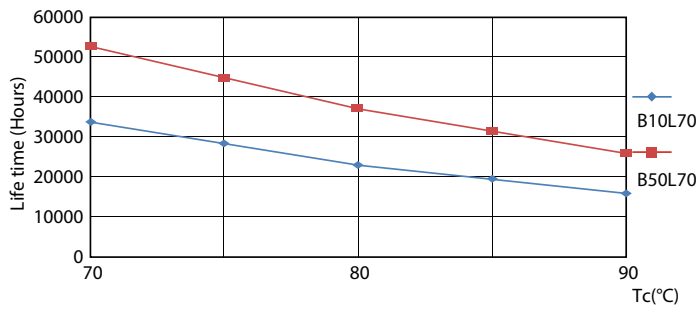

Dados do produto

Informações gerais	
Casquilho-Base	G5 [G5]
Vida útil nominal	50.000 h
Ciclo de Acendimento	200.000
Lighting Technology	LED
Referência de medição de fluxo	Sphere

Dados técnicos de luminosidade	
Código da cor	830 [CCT of 3000K]
Abertura de feixe (Nom.)	200 °
Fluxo Luminoso	3.600 lm
Designação da cor	Branco (WH)
Temperatura de cor correlacionada	3000 K
Eficiência Luminosa (nominal) (Nom)	138,00 lm/W
Consistência da cor	<6
Índice de restituição cromática (IRC)	80

Temperatura	
Ampla intervalo de temperatura ambiente	-20 °C a 45 °C
T-máxima na caixa (Nom)	70 °C

MASTER tubo LED direto á rede T5

Controles e regulação	
Intensidade regulável	Não
Dados mecânicos e de revestimento	
Acabamento da lâmpada	Fosca
Material da lâmpada	Vidro
Forma da lâmpada	Tubo, dupla extremidade
Aprovação e aplicação	
Classe de Eficiência Energética	D
Produto energeticamente eficiente	Sim
Marcas de aprovação	Conformidade com RoHS Marca CE Certificação KEMA Keur
Consumo de energia kWh/1000 h	26 kWh
Número de registo EPREL	652785

MASTER tubo LED direto á rede T5

Dados fotométricos

Light Distribution Diagram - MAS LEDtube 1500mm HO 26W 830 T5

Vida útil

Lumen Maintenance Diagram - MAS LEDtube 1500mm HO 26W 830 T5

Life Expectancy Diagram - MAS LEDtube 1500mm HO 26W 830 T5