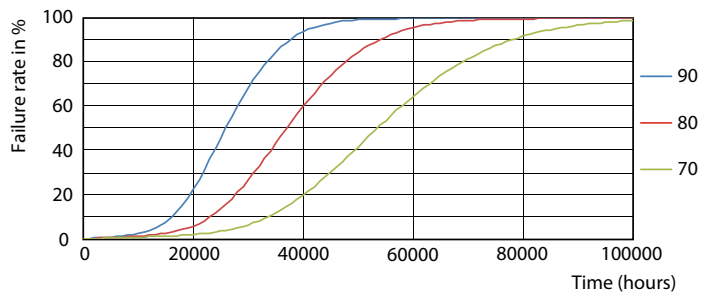

MASTER tubo LED direto á rede T5

Vida útil

Life Expectancy Diagram - MAS LEDtube 1500mm HO 26W 830 T5