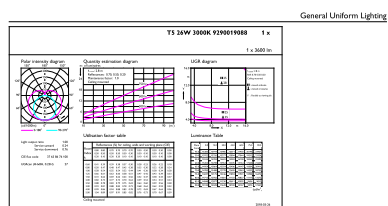

Dados do produto

Informações gerais	
Casquilho-Base	G5 [G5]
Vida útil nominal	50.000 h
Ciclo de Acendimento	200.000
Lighting Technology	LED
Referência de medição de fluxo	Sphere

Dados técnicos de luminosidade	
Código da cor	830 [CCT of 3000K]
Abertura de feixe (Nom.)	200 °
Fluxo Luminoso	3.600 lm
Designação da cor	Branco (WH)
Temperatura de cor correlacionada	3000 K
Eficiência Luminosa (nominal) (Nom)	138,00 lm/W
Consistência da cor	<6
Índice de restituição cromática (IRC)	80

Temperatura	
Ampla intervalo de temperatura ambiente	-20 °C a 45 °C
T-máxima na caixa (Nom)	70 °C

MASTER tubo LED direto á rede T5

Controles e regulação	
Intensidade regulável	Não
Dados mecânicos e de revestimento	
Acabamento da lâmpada	Fosca
Material da lâmpada	Vidro
Forma da lâmpada	Tubo, dupla extremidade
Aprovação e aplicação	
Classe de Eficiência Energética	D
Produto energeticamente eficiente	Sim
Marcas de aprovação	Conformidade com RoHS Marca CE Certificação KEMA Keur
Consumo de energia kWh/1000 h	26 kWh
Número de registo EPREL	652785

Desenho dimensional

Product	D1	D2	A1	A2	A3
MAS LEDtube 1500mm HO 26W 830 T5	15 mm	16,9 mm	1.449 mm	1.456,1 mm	1.463,2 mm

Dados fotométricos

CatLight Photometric 43

Philips Lighting BV

Page 11

Spectral Power Distribution Colour - MAS LEDtube 1500mm HO 26W 830 T5