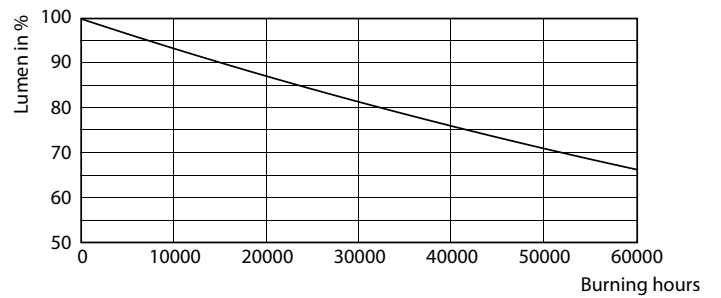

Lumen Maintenance Diagram - MAS LEDtube 1500mm HO 26W 830 T5