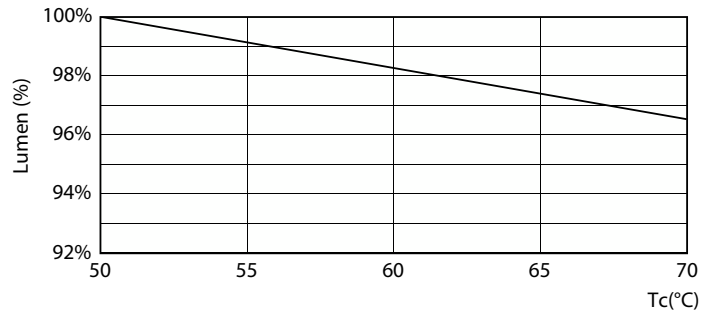

Lumen Maintenance Diagram - MAS LEDtube 1200mm HO 12.5W 840 T8