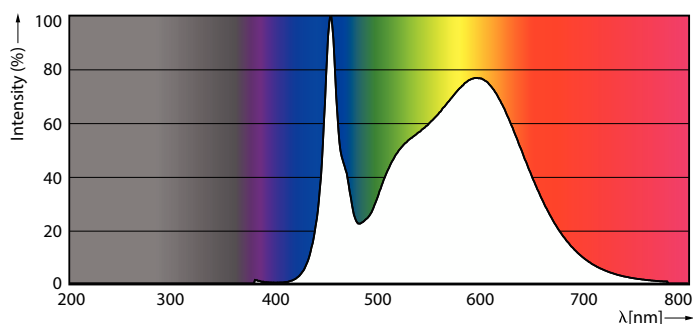

Spectral Power Distribution Colour - MAS LEDtube 1200mm HO 12.5W 840 T8