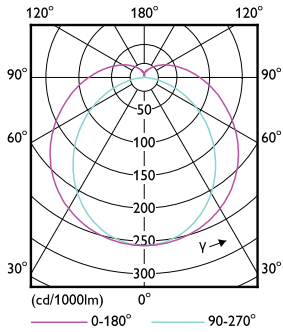

MASTER tubo LED EM/230V T8

Dados fotométricos

Light Distribution Diagram - MAS LEDtube 1200mm HO 12.5W 840 T8