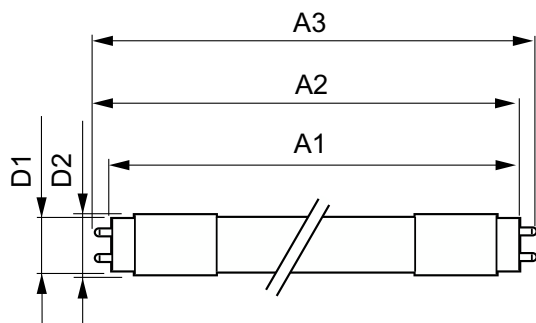

MASTER tubo LED EM/230V T8

Controles e regulação	
Intensidade regulável	Não
Dados mecânicos e de revestimento	
Acabamento da lâmpada	Fosca
Material da lâmpada	Plástico
Forma da lâmpada	Tubo, dupla extremidade
Aprovação e aplicação	
Produto energeticamente eficiente	Sim
Marcas de aprovação	Conformidade com RoHS TUV Marca CE Certificação KEMA Keur
Consumo de energia kWh/1000 h	13 kWh
Número de registo EPREL	1.206.967
Marca CE	Sim

Conformidade com RoHS UE	Sim
Dados do produto	
Full EOC	871869959237000
Nome de produto da encomenda	MAS LEDtube 1200mm HO 12.5W 840 T8
Código de encomenda	59237000
Numerador SAP – Quantidade por embalagem	1
Numerador – Embalagens por caixa exterior	10
Número de material (12NC)	929001922702
Nome do produto completo	MASTER LEDtube 1200mm HO 12.5W 840 T8
EAN/UPC – Caixa	8718699592387

Desenho dimensional

Product	D1	D2	A1	A2	A3
MAS LEDtube 1200mm HO 12.5W 840 T8	25,8 mm	28 mm	1.198,2 mm	1.205,3 mm	1.212,4 mm

Dados fotométricos