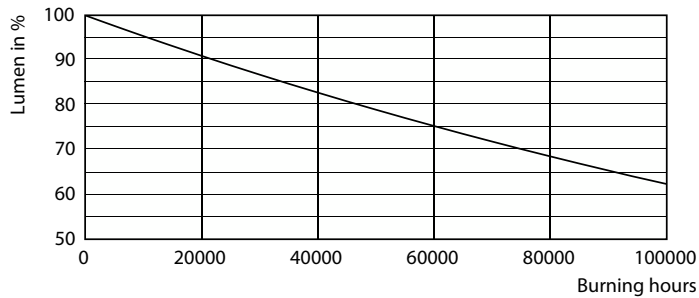

MASTER tubo LED EM/230V T8

Dados fotométricos

Vida útil

Life Expectancy Diagram - MAS LEDtube 1200mm HO 12.5W 840 T8