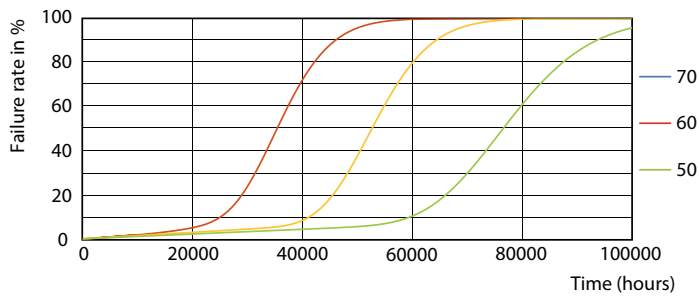

Lumen Maintenance Diagram - MAS LEDtube 1200mm HO 12.5W 840 T8

Life Expectancy Diagram - MAS LEDtube 1200mm HO 12.5W 840 T8