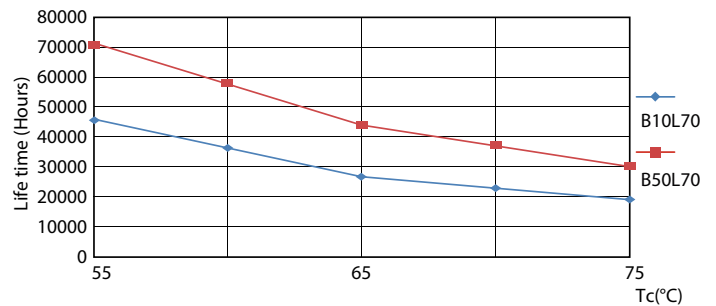

LEDtube MAS SLR 18,2W 70K LifetimeVsTc-LED-LED