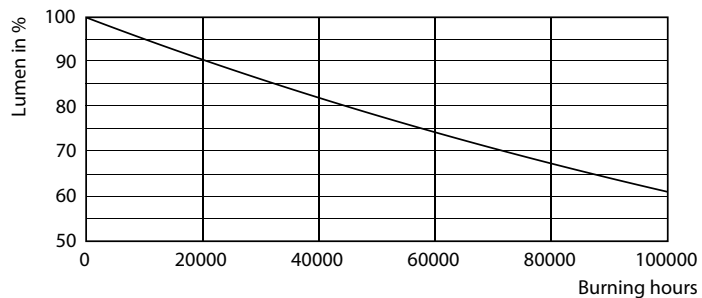

MASTER tubo LED EM/230V T8

Vida útil

LEDtube_70K-LMP