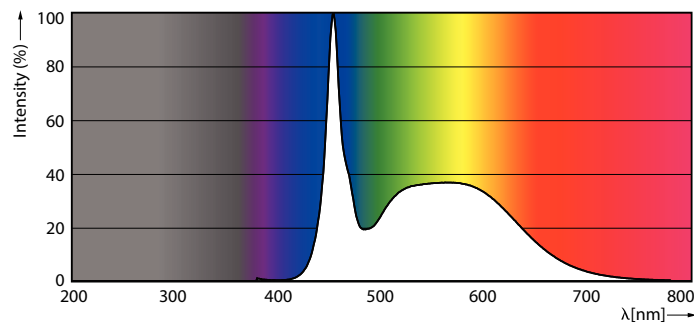

Dados fotométricos

LEDtube MAS SLR 18,2W G13 3100lm 865-POC-POC

LEDtube MAS HO 18.2W G13 865 16D ND