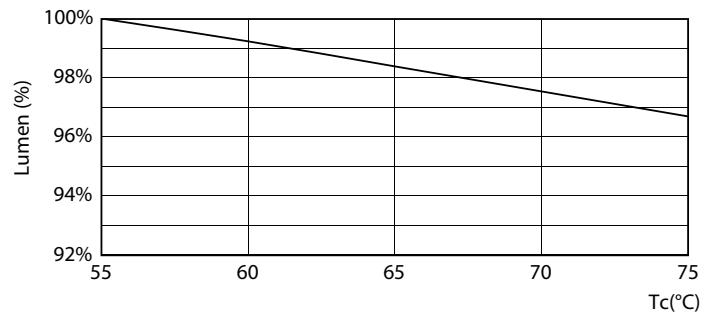

LEDtube MAS SLR 18,2W 70K LumenVsTc-LMP-LMP