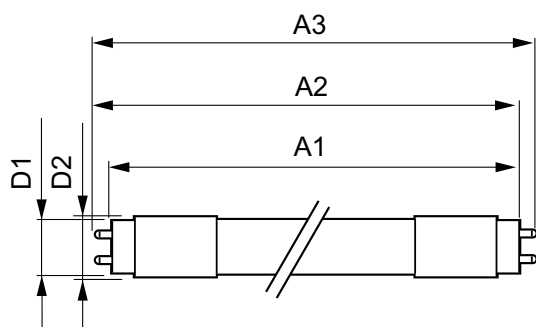

MASTER tubo LED EM/230V T8

T-máxima na caixa (Nom)	55 °C
-------------------------	-------

Controles e regulação

Regulável	false
-----------	-------

Dados mecânicos e de revestimento

Acabamento da lâmpada	Fosco
Material da lâmpada	Plástico
Comprimento do produto	1500 mm
Forma da lâmpada	Tubo, dupla extremidade

Desenho dimensional

TLED master HE 3100lm 18.2w 5ft 6500k

Product	D1	D2	A1	A2	A3
MASTER LEDtube 1500mm HO 18.2W 865 T8	25,8 mm	28 mm	1498,8 mm	1505,9 mm	1513 mm

Dados fotométricos

LEDtube MAS SLR 18,2W G13 3100lm 865-POC-POC