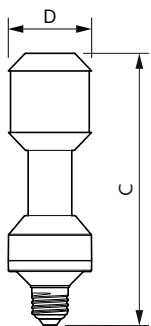

Avisos e Segurança

- A instalação deve ser sempre realizada por um electricista ou instalador qualificado. Consulte o guia de instalação para obter instruções.

Dados do produto

Informações gerais		Temperatura de cor correlacionada (Nom.)	
Casquilho	E27 [E27]	Temperatura de cor correlacionada (Nom.)	3000 K
Em conformidade com RoHS da UE	Sim	Eficiência luminosa (nominal) (Nom.)	160,00 lm/W
Vida útil nominal (Nom.)	50000 h	Consistência da cor	<6
Ciclo de comutação	50000X	Índice de restituição cromática (Nom.)	70
Tipo técnico	25-50W	LLMF no final da vida útil nominal (Nom.)	70 %
Referência de medição de fluxo	Sphere	Dados elétricos e de funcionamento	
Dados técnicos de luminosidade		Frequência de entrada	50 Hz
Código da cor	730 [CCT de 3000 K]	Power (Rated) (Nom)	25 W
Fluxo luminoso (Nom.)	4000 lm	Corrente de lâmpada (Nom.)	800 mA
Designação da cor	White (WH)	Potência equivalente	50 W
		Tempo de arranque (Nom.)	0,5 s

Desenho dimensional

TrueForce LED Road 40-25W E27 730

Product	D	C
TrueForce LED Road 40-25W E27 730	61 mm	200 mm

Dados fotométricos

Trueforce LED E27 730

Trueforce LED E27 730

TrueForce LED Public (Via pública – SON)