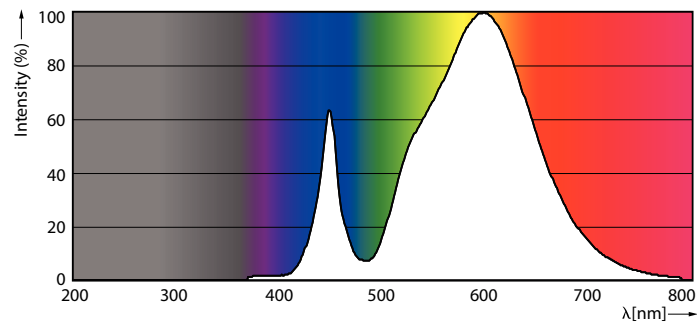

TrueForce LED Public (Via pública – SON)

Tempo de aquecimento até 60% de luz (Nom.)	0.5 s
Fator de potência (Nom.)	0.9
Tensão (Nom.)	50-60 V

Temperatura

T-máxima na caixa (Nom)	95 °C

Controles e regulação

Regulável	false

Dados mecânicos e de revestimento

Acabamento da lâmpada	Transparente
Forma da lâmpada	Outros

Aprovação e aplicação

Classe de Eficiência Energética	D

Consumo de energia kWh/1000 h	25 kWh
Número de registo EPREL	403601

Dados do produto

Código do produto completo	871869963251900
Nome de produto da encomenda	TrueForce LED Road 40-25W E27 730
EAN/UPC – Produto	8718699632519
Código de encomenda	63251900
Numerador SAP – Quantidade por embalagem	1
Numerador – Embalagens por caixa exterior	6
Material SAP	929001999402
Peso líquido SAP (Peça)	0,232 kg

Desenho dimensional

Product	D	C
TrueForce LED Road 40-25W E27 730	61 mm	200 mm

Dados fotométricos

Trueforce LED E27 730

Trueforce LED E27 730