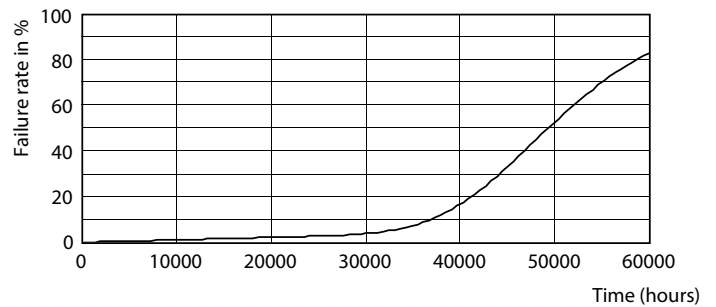

Avisos e Segurança

- A instalação deve ser sempre realizada por um electricista ou instalador qualificado. Consulte o guia de instalação para obter instruções.

Dados do produto

Informações gerais		Temperatura de cor correlacionada (Nom.)	
Casquilho	E27 [E27]	Temperatura de cor correlacionada (Nom.)	3000 K
Em conformidade com RoHS da UE	Sim	Eficiência luminosa (nominal) (Nom.)	160,00 lm/W
Vida útil nominal (Nom.)	50000 h	Consistência da cor	<6
Ciclo de comutação	50000X	Índice de restituição cromática (Nom.)	70
Tipo técnico	25-50W	LLMF no final da vida útil nominal (Nom.)	70 %
Referência de medição de fluxo	Sphere	Dados elétricos e de funcionamento	
Dados técnicos de luminosidade		Frequência de entrada	50 Hz
Código da cor	730 [CCT de 3000 K]	Power (Rated) (Nom)	25 W
Fluxo luminoso (Nom.)	4000 lm	Corrente de lâmpada (Nom.)	800 mA
Designação da cor	White (WH)	Potência equivalente	50 W
		Tempo de arranque (Nom.)	0,5 s

Dados fotométricos

Trueforce LED E27

Vida útil

Trueforce LED E27

Trueforce LED E27