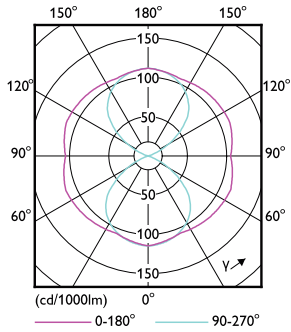

TrueForce LED Public (Via pública – SON)

Dados fotométricos

Trueforce LED E27