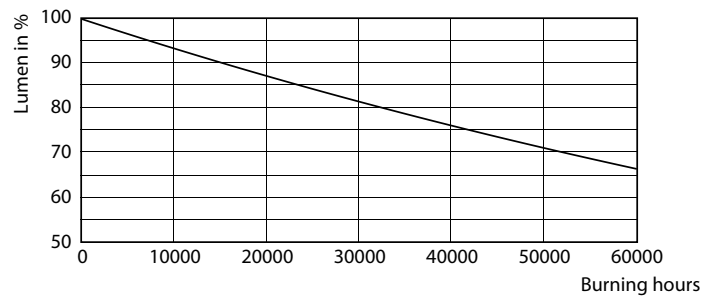

Dados do produto

Informações gerais		Dados elétricos e de funcionamento	
Casquilho	E27 [E27]	Eficiência luminosa (nominal) (Nom.)	135,00 lm/W
Em conformidade com RoHS da UE	Sim	Consistência da cor	<6
Vida útil nominal (Nom.)	50000 h	Índice de restituição cromática (Nom.)	80
Ciclo de comutação	50000X	LLMF no final da vida útil nominal (Nom.)	70 %
Tipo técnico	21-80W	Dados elétricos e de funcionamento	
Referência de medição de fluxo	Sphere	Frequência de entrada	50 a 60 Hz
Dados técnicos de luminosidade		Power (Rated) (Nom)	21 W
Código da cor	830 [CCT de 3000 K]	Corrente de lâmpada (Nom.)	95 mA
Abertura de feixe (Nom.)	360 °	Potência equivalente	80 W
Fluxo luminoso (Nom.)	2850 lm	Tempo de arranque (Nom.)	0,45 s
Designação da cor	White (WH)	Tempo de aquecimento até 60% de luz (Nom.)	0,45 s
Temperatura de cor correlacionada (Nom.)	3000 K	Fator de potência (Nom.)	0,95

Dados fotométricos

LEDTrueForce E27 21W 3000K

Vida útil

LEDTrueForce Others 360

LEDTrueForce Others 360