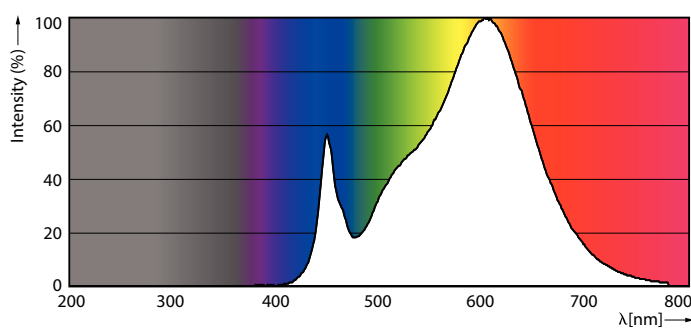

Dados do produto

Informações gerais		Dados elétricos e de funcionamento	
Casquilho	E27 [E27]	Eficiência luminosa (nominal) (Nom.)	135,00 lm/W
Em conformidade com RoHS da UE	Sim	Consistência da cor	<6
Vida útil nominal (Nom.)	50000 h	Índice de restituição cromática (Nom.)	80
Ciclo de comutação	50000X	LLMF no final da vida útil nominal (Nom.)	70 %
Tipo técnico	21-80W	Dados elétricos e de funcionamento	
Referência de medição de fluxo	Sphere	Frequência de entrada	50 a 60 Hz
Dados técnicos de luminosidade		Power (Rated) (Nom)	21 W
Código da cor	830 [CCT de 3000 K]	Corrente de lâmpada (Nom.)	95 mA
Abertura de feixe (Nom.)	360 °	Potência equivalente	80 W
Fluxo luminoso (Nom.)	2850 lm	Tempo de arranque (Nom.)	0,45 s
Designação da cor	White (WH)	Tempo de aquecimento até 60% de luz (Nom.)	0,45 s
Temperatura de cor correlacionada (Nom.)	3000 K	Fator de potência (Nom.)	0,95

Desenho dimensional

TrueForce LED HPL ND 3klm E27 830 CL IP65

Product	D	C
TrueForce LED HPL ND 28-21W E27 830	75 mm	178 mm

Dados fotométricos

LEDTrueForce E27 360

LEDTrueForce E27 21W 3000K

TrueForce LED (Urbana/Via pública – HPL/SON)