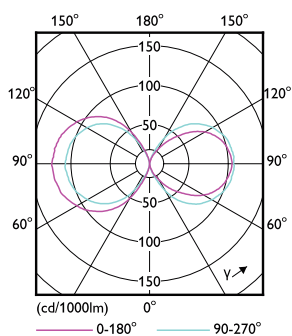

Dados do produto

Informações gerais		Dados elétricos e de funcionamento	
Casquilho	E27 [E27]	Eficiência luminosa (nominal) (Nom.)	135,00 lm/W
Em conformidade com RoHS da UE	Sim	Consistência da cor	<6
Vida útil nominal (Nom.)	50000 h	Índice de restituição cromática (Nom.)	80
Ciclo de comutação	50000X	LLMF no final da vida útil nominal (Nom.)	70 %
Tipo técnico	21-80W	Dados elétricos e de funcionamento	
Referência de medição de fluxo	Sphere	Frequência de entrada	50 a 60 Hz
Dados técnicos de luminosidade		Power (Rated) (Nom)	21 W
Código da cor	830 [CCT de 3000 K]	Corrente de lâmpada (Nom.)	95 mA
Abertura de feixe (Nom.)	360 °	Potência equivalente	80 W
Fluxo luminoso (Nom.)	2850 lm	Tempo de arranque (Nom.)	0,45 s
Designação da cor	White (WH)	Tempo de aquecimento até 60% de luz (Nom.)	0,45 s
Temperatura de cor correlacionada (Nom.)	3000 K	Fator de potência (Nom.)	0,95

TrueForce LED (Urbana/Via pública – HPL/SON)

Tensão (Nom.)	220-240 V
Temperatura	
T-máxima na caixa (Nom)	80 °C
Controlos e regulação	
Regulável	false
Dados mecânicos e de revestimento	
Acabamento da lâmpada	Transparente
Forma da lâmpada	Outros
Aprovação e aplicação	
Classe de Eficiência Energética	D

Consumo de energia kWh/1000 h	21 kWh
Número de registo EPREL	403568
Dados do produto	
Código do produto completo	871869963814600
Nome de produto da encomenda	TrueForce LED HPL ND 28-21W E27 830
EAN/UPC – Produto	8718699638146
Código de encomenda	63814600
Numerador SAP – Quantidade por embalagem	1
Numerador – Embalagens por caixa exterior	6
Material SAP	929002006102
Peso líquido SAP (Peça)	0,370 kg

Desenho dimensional

TrueForce LED HPL ND 3klm E27 830 CL IP65

Product	D	C
TrueForce LED HPL ND 28-21W E27 830	75 mm	178 mm

Dados fotométricos

LEDTrueForce E27 360

LEDTrueForce E27 21W 3000K

TrueForce LED (Urbana/Via pública – HPL/SON)