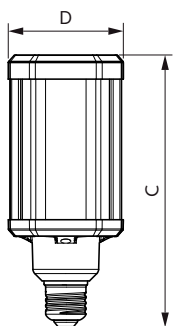

Dados do produto

Informações gerais		Dados elétricos e de funcionamento	
Casquilho	E27 [E27]	Eficiência luminosa (nominal) (Nom.)	135,00 lm/W
Em conformidade com RoHS da UE	Sim	Consistência da cor	<6
Vida útil nominal (Nom.)	50000 h	Índice de restituição cromática (Nom.)	80
Ciclo de comutação	50000X	LLMF no final da vida útil nominal (Nom.)	70 %
Tipo técnico	21-80W	Dados elétricos e de funcionamento	
Referência de medição de fluxo	Sphere	Frequência de entrada	50 a 60 Hz
Dados técnicos de luminosidade		Power (Rated) (Nom)	21 W
Código da cor	830 [CCT de 3000 K]	Corrente de lâmpada (Nom.)	95 mA
Abertura de feixe (Nom.)	360 °	Potência equivalente	80 W
Fluxo luminoso (Nom.)	2850 lm	Tempo de arranque (Nom.)	0,45 s
Designação da cor	White (WH)	Tempo de aquecimento até 60% de luz (Nom.)	0,45 s
Temperatura de cor correlacionada (Nom.)	3000 K	Fator de potência (Nom.)	0,95

TrueForce LED (Urbana/Via pública – HPL/SON)

Tensão (Nom.)	220-240 V
Temperatura	
T-máxima na caixa (Nom)	80 °C
Controlos e regulação	
Regulável	false
Dados mecânicos e de revestimento	
Acabamento da lâmpada	Transparente
Forma da lâmpada	Outros
Aprovação e aplicação	
Classe de Eficiência Energética	D

Consumo de energia kWh/1000 h	21 kWh
Número de registo EPREL	403568
Dados do produto	
Código do produto completo	871869963814600
Nome de produto da encomenda	TrueForce LED HPL ND 28-21W E27 830
EAN/UPC – Produto	8718699638146
Código de encomenda	63814600
Numerador SAP – Quantidade por embalagem	1
Numerador – Embalagens por caixa exterior	6
Material SAP	929002006102
Peso líquido SAP (Peça)	0,370 kg

Desenho dimensional

TrueForce LED HPL ND 3klm E27 830 CL IP65

Product	D	C
TrueForce LED HPL ND 28-21W E27 830	75 mm	178 mm

Dados fotométricos

LEDTrueForce E27 360

LEDTrueForce E27 21W 3000K

TrueForce LED (Urbana/Via pública – HPL/SON)