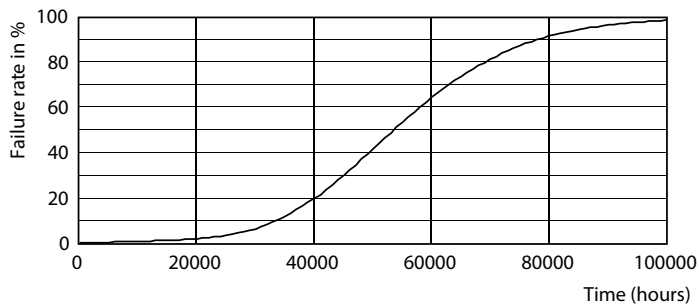

TrueForce LED (Urbana/Via pública – HPL/SON)

Dados fotométricos

LEDTrueForce E27 21W 3000K

Vida útil

LEDTrueForce Others 360