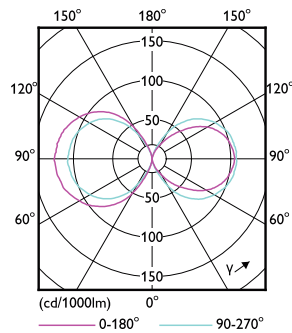

Dados do produto

Informações gerais		Dados elétricos e de funcionamento	
Casquilho	E27 [E27]	Eficiência luminosa (nominal) (Nom.)	135,00 lm/W
Em conformidade com RoHS da UE	Sim	Consistência da cor	<6
Vida útil nominal (Nom.)	50000 h	Índice de restituição cromática (Nom.)	80
Ciclo de comutação	50000X	LLMF no final da vida útil nominal (Nom.)	70 %
Tipo técnico	28-125W	Dados elétricos e de funcionamento	
	Sphere	Frequência de entrada	50 a 60 Hz
Dados técnicos de luminosidade		Power (Rated) (Nom)	28 W
Código da cor	830 [CCT de 3000 K]	Corrente de lâmpada (Nom.)	125 mA
Abertura de feixe (Nom.)	360 °	Potência equivalente	125 W
Fluxo luminoso (Nom.)	3800 lm	Tempo de arranque (Nom.)	0,45 s
Designação da cor	White (WH)	Tempo de aquecimento até 60% de luz (Nom.)	0,45 s
Temperatura de cor correlacionada (Nom.)	3000 K	Fator de potência (Nom.)	0,95

TrueForce LED (Urbana/Via pública – HPL/SON)

Tensão (Nom.)	220-240 V
Temperatura	
T-máxima na caixa (Nom)	85 °C
Controles e regulação	
Regulável	false
Dados mecânicos e de revestimento	
Acabamento da lâmpada	Transparente
Forma da lâmpada	Outros
Aprovação e aplicação	
Energy Efficiency Class	D
Consumo de energia kWh/1000 h	28 kWh

Desenho dimensional

Tforce LED HPL ND 4klm E27 830 CL IP65

Product	D	C
TrueForce LED HPL ND 38-28W E27 830	75 mm	178 mm

Dados fotométricos

LEDTrueForce E27 28W 3000K

LEDTrueForce E27 360

TrueForce LED (Urbana/Via pública – HPL/SON)