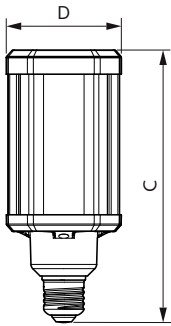

Dados do produto

Informações gerais		Dados elétricos e de funcionamento	
Casquilho	E27 [E27]	Eficiência luminosa (nominal) (Nom.)	135,00 lm/W
Em conformidade com RoHS da UE	Sim	Consistência da cor	<6
Vida útil nominal (Nom.)	50000 h	Índice de restituição cromática (Nom.)	80
Ciclo de comutação	50000X	LLMF no final da vida útil nominal (Nom.)	70 %
Tipo técnico	28-125W	Dados elétricos e de funcionamento	
	Sphere	Frequência de entrada	50 a 60 Hz
Dados técnicos de luminosidade		Power (Rated) (Nom)	28 W
Código da cor	830 [CCT de 3000 K]	Corrente de lâmpada (Nom.)	125 mA
Abertura de feixe (Nom.)	360 °	Potência equivalente	125 W
Fluxo luminoso (Nom.)	3800 lm	Tempo de arranque (Nom.)	0,45 s
Designação da cor	White (WH)	Tempo de aquecimento até 60% de luz (Nom.)	0,45 s
Temperatura de cor correlacionada (Nom.)	3000 K	Fator de potência (Nom.)	0,95

TrueForce LED (Urbana/Via pública – HPL/SON)

Tensão (Nom.)	220-240 V
Temperatura	
T-máxima na caixa (Nom)	85 °C
Controles e regulação	
Regulável	false
Dados mecânicos e de revestimento	
Acabamento da lâmpada	Transparente
Forma da lâmpada	Outros
Aprovação e aplicação	
Energy Efficiency Class	D
Consumo de energia kWh/1000 h	28 kWh

	403570
Dados do produto	
Código do produto completo	871869963818400
Nome de produto da encomenda	TrueForce LED HPL ND 38-28W E27 830
EAN/UPC – Produto	8718699638184
Código de encomenda	63818400
Numerador SAP – Quantidade por embalagem	1
Numerador – Embalagens por caixa exterior	6
Material SAP	929002006302
Peso líquido SAP (Peça)	0,370 kg

Desenho dimensional

Tforce LED HPL ND 4klm E27 830 CL IP65

Product	D	C
TrueForce LED HPL ND 38-28W E27 830	75 mm	178 mm

Dados fotométricos

LEDTrueForce E27 28W 3000K

LEDTrueForce E27 360

TrueForce LED (Urbana/Via pública – HPL/SON)