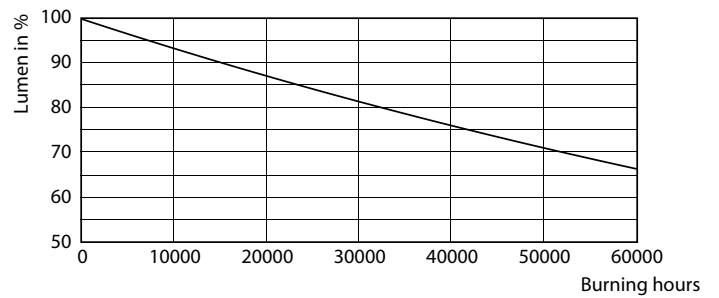

Dados do produto

Informações gerais		Dados elétricos e de funcionamento	
Casquilho	E27 [E27]	Eficiência luminosa (nominal) (Nom.)	135,00 lm/W
Em conformidade com RoHS da UE	Sim	Consistência da cor	<6
Vida útil nominal (Nom.)	50000 h	Índice de restituição cromática (Nom.)	80
Ciclo de comutação	50000X	LLMF no final da vida útil nominal (Nom.)	70 %
Tipo técnico	28-125W	Dados elétricos e de funcionamento	
	Sphere	Frequência de entrada	50 a 60 Hz
Dados técnicos de luminosidade		Power (Rated) (Nom)	28 W
Código da cor	830 [CCT de 3000 K]	Corrente de lâmpada (Nom.)	125 mA
Abertura de feixe (Nom.)	360 °	Potência equivalente	125 W
Fluxo luminoso (Nom.)	3800 lm	Tempo de arranque (Nom.)	0,45 s
Designação da cor	White (WH)	Tempo de aquecimento até 60% de luz (Nom.)	0,45 s
Temperatura de cor correlacionada (Nom.)	3000 K	Fator de potência (Nom.)	0,95

TrueForce LED (Urbana/Via pública – HPL/SON)

Tensão (Nom.)	220-240 V
Temperatura	
T-máxima na caixa (Nom)	85 °C
Controles e regulação	
Regulável	false
Dados mecânicos e de revestimento	
Acabamento da lâmpada	Transparente
Forma da lâmpada	Outros
Aprovação e aplicação	
Energy Efficiency Class	D
Consumo de energia kWh/1000 h	28 kWh

Dados fotométricos

© Philips Lighting B.V. 2021

LEDTrueForce E27 28W 3000K

Vida útil

LEDTrueForce Others 360

LEDTrueForce Others 360