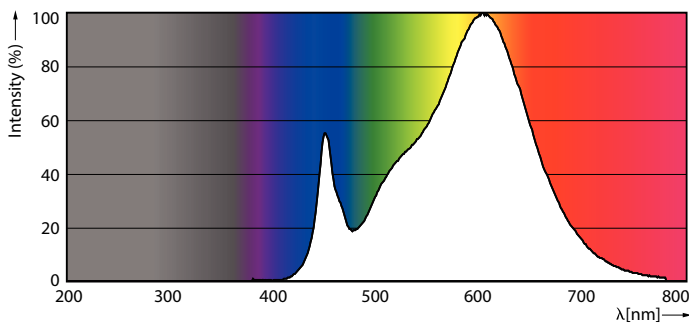

Dados fotométricos

LEDTrueForce E27 28W 3000K