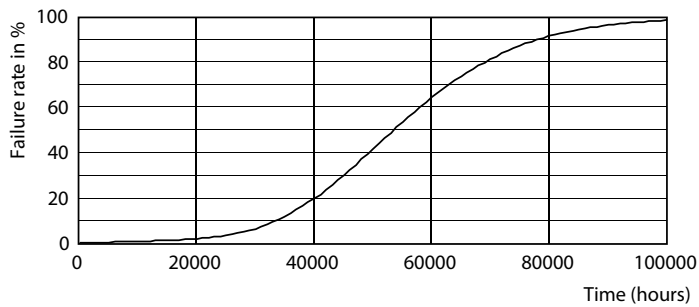

TrueForce LED (Urbana/Via pública – HPL/SON)

Dados fotométricos

© Philips Lighting B.V. 2021

LEDTrueForce E27 28W 3000K

Vida útil

LEDTrueForce Others 360