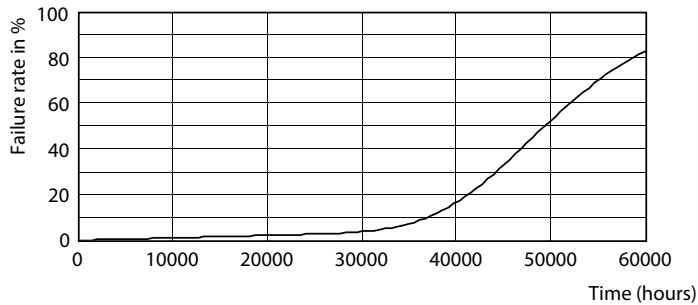

Vida útil

LEDTrueForce SON-T E40