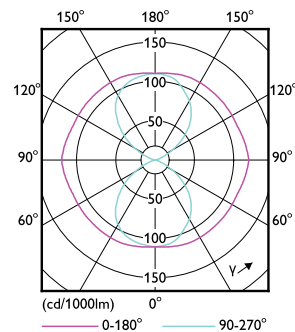

Avisos e Segurança

- A instalação deve ser sempre realizada por um electricista ou instalador qualificado. Consulte o guia de instalação para obter instruções.

Dados do produto

Informações gerais		Temperatura de cor correlacionada (Nom.)	
Casquilho	E40 [E40]		4000 K
Em conformidade com RoHS da UE	Sim	Eficiência luminosa (nominal) (Nom.)	163,00 lm/W
Vida útil nominal (Nom.)	50000 h	Consistência da cor	<6
Ciclo de comutação	50000X	Índice de restituição cromática (Nom.)	70
Tipo técnico	55-100W	LLMF no final da vida útil nominal (Nom.)	70 %
Referência de medição de fluxo	Sphere	Dados elétricos e de funcionamento	
Dados técnicos de luminosidade		Frequência de entrada	50 Hz
Código da cor	740 [CCT de 4000 K]	Power (Rated) (Nom)	55 W
Fluxo luminoso (Nom.)	9000 lm	Corrente de lâmpada (Nom.)	1000 mA
Designação da cor	Cool White (CW)	Potência equivalente	100 W
		Tempo de arranque (Nom.)	0,5 s

Desenho dimensional

TrueForce LED Road 90-55W E40 740

Product	D	C
TrueForce LED Road 90-55W E40 740	71 mm	262 mm

Dados fotométricos

LEDTrueForce SON-T 9klm E40 740

LEDTrueForce SON-T E40 55W

TrueForce LED Public (Via pública – SON)