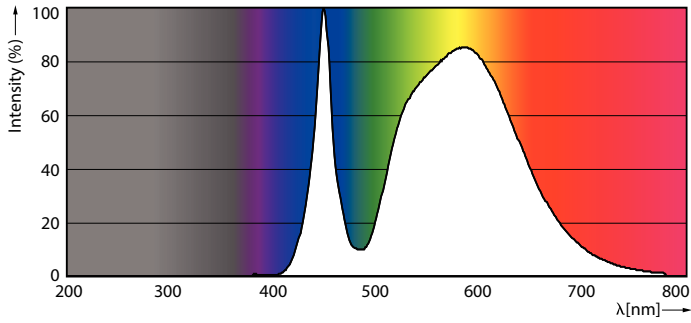

TrueForce LED Public (Via pública – SON)

Dados fotométricos

LEDTrueForce SON-T 9klm E40 740