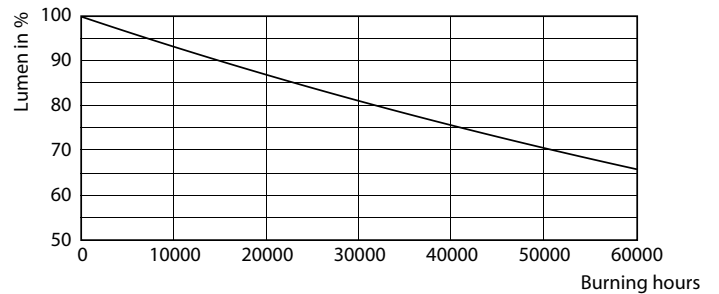

Avisos e Segurança

- A instalação deve ser sempre realizada por um electricista ou instalador qualificado. Consulte o guia de instalação para obter instruções.

Dados do produto

Informações gerais		Temperatura de cor correlacionada (Nom.)	
Casquilho	E40 [E40]		4000 K
Em conformidade com RoHS da UE	Sim	Eficiência luminosa (nominal) (Nom.)	163,00 lm/W
Vida útil nominal (Nom.)	50000 h	Consistência da cor	<6
Ciclo de comutação	50000X	Índice de restituição cromática (Nom.)	70
Tipo técnico	55-100W	LLMF no final da vida útil nominal (Nom.)	70 %
Referência de medição de fluxo	Sphere	Dados elétricos e de funcionamento	
Dados técnicos de luminosidade		Frequência de entrada	50 Hz
Código da cor	740 [CCT de 4000 K]	Power (Rated) (Nom)	55 W
Fluxo luminoso (Nom.)	9000 lm	Corrente de lâmpada (Nom.)	1000 mA
Designação da cor	Cool White (CW)	Potência equivalente	100 W
		Tempo de arranque (Nom.)	0,5 s

Dados fotométricos

LEDTrueForce SON-T 9klm E40 740

Vida útil

LEDTrueForce SON-T E40

LEDTrueForce SON-T E40