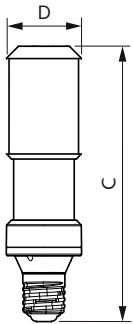

Avisos e Segurança

- A instalação deve ser sempre realizada por um electricista ou instalador qualificado. Consulte o guia de instalação para obter instruções.

Dados do produto

Informações gerais		Temperatura de cor correlacionada (Nom.)	
Casquilho	E40 [E40]		4000 K
Em conformidade com RoHS da UE	Sim	Eficiência luminosa (nominal) (Nom.)	163,00 lm/W
Vida útil nominal (Nom.)	50000 h	Consistência da cor	<6
Ciclo de comutação	50000X	Índice de restituição cromática (Nom.)	70
Tipo técnico	55-100W	LLMF no final da vida útil nominal (Nom.)	70 %
Referência de medição de fluxo	Sphere	Dados elétricos e de funcionamento	
Dados técnicos de luminosidade		Frequência de entrada	50 Hz
Código da cor	740 [CCT de 4000 K]	Power (Rated) (Nom)	55 W
Fluxo luminoso (Nom.)	9000 lm	Corrente de lâmpada (Nom.)	1000 mA
Designação da cor	Cool White (CW)	Potência equivalente	100 W
		Tempo de arranque (Nom.)	0,5 s

TrueForce LED Public (Via pública – SON)

Tempo de aquecimento até 60% de luz (Nom.)	0.5 s
Fator de potência (Nom.)	0.9
Tensão (Nom.)	88-98 V
Temperatura	
T-máxima na caixa (Nom)	97 °C
Controles e regulação	
Regulável	false
Dados mecânicos e de revestimento	
Acabamento da lâmpada	Transparente
Forma da lâmpada	Outros
Aprovação e aplicação	
Classe de Eficiência Energética	D

Consumo de energia kWh/1000 h	55 kWh
Número de registo EPREL	403608
Dados do produto	
Código do produto completo	871869963906800
Nome de produto da encomenda	TrueForce LED Road 90-55W E40 740
EAN/UPC – Produto	8718699639068
Código de encomenda	63906800
Numerador SAP – Quantidade por embalagem	1
Numerador – Embalagens por caixa exterior	6
Material SAP	929002007502
Peso líquido SAP (Peça)	0.432 kg

Desenho dimensional

TrueForce LED Road 90-55W E40 740

Product	D	C
TrueForce LED Road 90-55W E40 740	71 mm	262 mm

Dados fotométricos

LEDTrueForce SON-T 9klm E40 740

LEDTrueForce SON-T E40 55W

TrueForce LED Public (Via pública – SON)