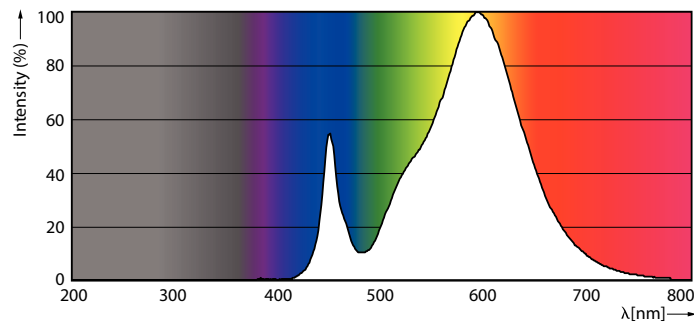

TrueForce LED Public (Via pública – SON)

Tempo de aquecimento até 60% de luz (Nom.)	0.5 s
Fator de potência (Nom.)	0.9
Tensão (Nom.)	80-90 V
Temperatura	
T-máxima na caixa (Nom.)	103 °C
Controles e regulação	
Regulável	false
Dados mecânicos e de revestimento	
Acabamento da lâmpada	Transparente
Forma da lâmpada	Outros
Aprovação e aplicação	
Classe de Eficiência Energética	D

Consumo de energia kWh/1000 h	68 kWh
Número de registo EPREL	465205
Dados do produto	
Código do produto completo	871869963908200
Nome de produto da encomenda	TrueForce LED Road 112-68W E40 730
EAN/UPC – Produto	8718699639082
Código de encomenda	63908200
Numerador SAP – Quantidade por embalagem	1
Numerador – Embalagens por caixa exterior	6
Material SAP	929002007602
Peso líquido SAP (Peça)	0.432 kg

Desenho dimensional

Product	D	C
TrueForce LED Road 112-68W E40 730	71 mm	262 mm

Dados fotométricos

LEDTrueForce SON-T 115klm E40 730