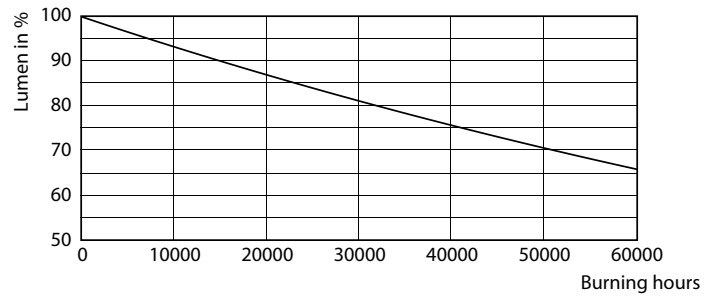

Avisos e Segurança

- A instalação deve ser sempre realizada por um electricista ou instalador qualificado. Consulte o guia de instalação para obter instruções.

Dados do produto

Informações gerais		Temperatura de cor correlacionada (Nom.)	
Casquilho	E40 [E40]		3000 K
Em conformidade com RoHS da UE	Sim	Eficiência luminosa (nominal) (Nom.)	164,00 lm/W
Vida útil nominal (Nom.)	50000 h	Consistência da cor	<6
Ciclo de comutação	50000X	Índice de restituição cromática (Nom.)	70
Tipo técnico	68-150W	LLMF no final da vida útil nominal (Nom.)	70 %
Referência de medição de fluxo	Sphere	Dados elétricos e de funcionamento	
Dados técnicos de luminosidade		Frequência de entrada	50 Hz
Código da cor	730 [CCT de 3000 K]	Power (Rated) (Nom)	68 W
Fluxo luminoso (Nom.)	11200 lm	Corrente de lâmpada (Nom.)	1650 mA
Designação da cor	White (WH)	Potência equivalente	100 W
		Tempo de arranque (Nom.)	0,5 s

Dados fotométricos

LEDTrueForce SON-T 115klm E40 730

Vida útil

LEDTrueForce SON-T E40

LEDTrueForce SON-T E40