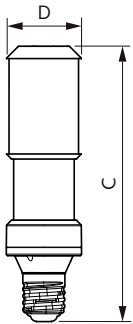

Avisos e Segurança

- A instalação deve ser sempre realizada por um electricista ou instalador qualificado. Consulte o guia de instalação para obter instruções.

Dados do produto

Informações gerais		Temperatura de cor correlacionada (Nom.)	
Casquilho	E40 [E40]		3000 K
Em conformidade com RoHS da UE	Sim	Eficiência luminosa (nominal) (Nom.)	164,00 lm/W
Vida útil nominal (Nom.)	50000 h	Consistência da cor	<6
Ciclo de comutação	50000X	Índice de restituição cromática (Nom.)	70
Tipo técnico	68-150W	LLMF no final da vida útil nominal (Nom.)	70 %
Referência de medição de fluxo	Sphere	Dados elétricos e de funcionamento	
Dados técnicos de luminosidade		Frequência de entrada	50 Hz
Código da cor	730 [CCT de 3000 K]	Power (Rated) (Nom)	68 W
Fluxo luminoso (Nom.)	11200 lm	Corrente de lâmpada (Nom.)	1650 mA
Designação da cor	White (WH)	Potência equivalente	100 W
		Tempo de arranque (Nom.)	0,5 s

TrueForce LED Public (Via pública – SON)

Tempo de aquecimento até 60% de luz (Nom.)	0.5 s
Fator de potência (Nom.)	0.9
Tensão (Nom.)	80-90 V
Temperatura	
T-máxima na caixa (Nom.)	103 °C
Controles e regulação	
Regulável	false
Dados mecânicos e de revestimento	
Acabamento da lâmpada	Transparente
Forma da lâmpada	Outros
Aprovação e aplicação	
Classe de Eficiência Energética	D

Consumo de energia kWh/1000 h	68 kWh
Número de registo EPREL	465205
Dados do produto	
Código do produto completo	871869963908200
Nome de produto da encomenda	TrueForce LED Road 112-68W E40 730
EAN/UPC – Produto	8718699639082
Código de encomenda	63908200
Numerador SAP – Quantidade por embalagem	1
Numerador – Embalagens por caixa exterior	6
Material SAP	929002007602
Peso líquido SAP (Peça)	0.432 kg

Desenho dimensional

TrueForce LED Road 112-68W E40 730

Product	D	C
TrueForce LED Road 112-68W E40 730	71 mm	262 mm

Dados fotométricos

LEDTrueForce SON-T 115klm E40 730

LEDTrueForce SON-T E40 68W

TrueForce LED Public (Via pública – SON)