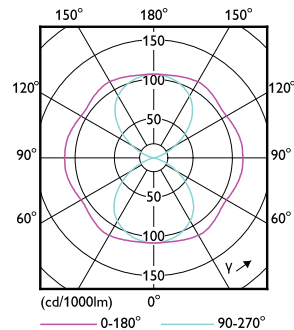

Avisos e Segurança

- A instalação deve ser sempre realizada por um electricista ou instalador qualificado. Consulte o guia de instalação para obter instruções.

Dados do produto

Informações gerais		Temperatura de cor correlacionada (Nom.)	
Casquilho	E40 [E40]		3000 K
Em conformidade com RoHS da UE	Sim	Eficiência luminosa (nominal) (Nom.)	164,00 lm/W
Vida útil nominal (Nom.)	50000 h	Consistência da cor	<6
Ciclo de comutação	50000X	Índice de restituição cromática (Nom.)	70
Tipo técnico	68-150W	LLMF no final da vida útil nominal (Nom.)	70 %
Referência de medição de fluxo	Sphere	Dados elétricos e de funcionamento	
Dados técnicos de luminosidade		Frequência de entrada	50 Hz
Código da cor	730 [CCT de 3000 K]	Power (Rated) (Nom)	68 W
Fluxo luminoso (Nom.)	11200 lm	Corrente de lâmpada (Nom.)	1650 mA
Designação da cor	White (WH)	Potência equivalente	100 W
		Tempo de arranque (Nom.)	0,5 s

Consumo de energia kWh/1000 h	68 kWh
Número de registo EPREL	465205
Dados do produto	
Código do produto completo	871869963908200
Nome de produto da encomenda	TrueForce LED Road 112-68W E40 730
EAN/UPC – Produto	8718699639082
Código de encomenda	63908200
Numerador SAP – Quantidade por embalagem	1
Numerador – Embalagens por caixa exterior	6
Material SAP	929002007602
Peso líquido SAP (Peça)	0.432 kg

Desenho dimensional

TrueForce LED Road 112-68W E40 730

Product	D	C
TrueForce LED Road 112-68W E40 730	71 mm	262 mm

Dados fotométricos

LEDTrueForce SON-T 115klm E40 730

LEDTrueForce SON-T E40 68W

TrueForce LED Public (Via pública – SON)