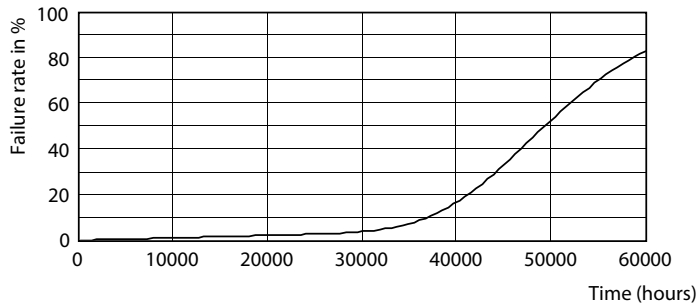

Avisos e Segurança

- A instalação deve ser sempre realizada por um electricista ou instalador qualificado. Consulte o guia de instalação para obter instruções.

Dados do produto

Informações gerais		Temperatura de cor correlacionada (Nom.)	
Casquilho	E40 [E40]		3000 K
Em conformidade com RoHS da UE	Sim	Eficiência luminosa (nominal) (Nom.)	164,00 lm/W
Vida útil nominal (Nom.)	50000 h	Consistência da cor	<6
Ciclo de comutação	50000X	Índice de restituição cromática (Nom.)	70
Tipo técnico	68-150W	LLMF no final da vida útil nominal (Nom.)	70 %
Referência de medição de fluxo	Sphere	Dados elétricos e de funcionamento	
Dados técnicos de luminosidade		Frequência de entrada	50 Hz
Código da cor	730 [CCT de 3000 K]	Power (Rated) (Nom)	68 W
Fluxo luminoso (Nom.)	11200 lm	Corrente de lâmpada (Nom.)	1650 mA
Designação da cor	White (WH)	Potência equivalente	100 W
		Tempo de arranque (Nom.)	0,5 s

Dados fotométricos

LEDTrueForce SON-T 115klm E40 730

Vida útil

LEDTrueForce SON-T E40

LEDTrueForce SON-T E40