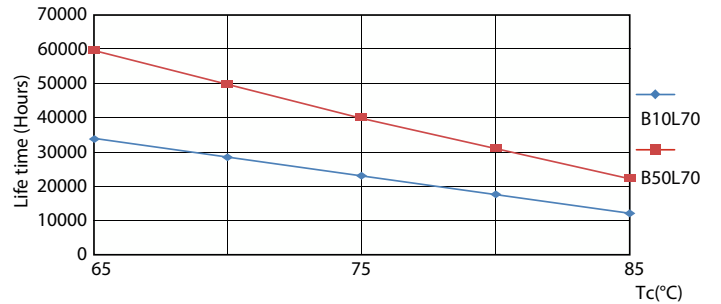

Dados do produto

Informações gerais		Índice de restituição cromática (IRC)	
Casquilho-Base	G13 [Medium Bi-Pin Fluorescent]	Índice de restituição cromática (IRC)	80
Vida útil nominal	60.000 h	LLMF no final da vida útil nominal (Nom.)	70 %
Ciclo de Acendimento	200.000	Dados elétricos e de funcionamento	
Lighting Technology	LED	Line Frequency	50 to 60 Hz
Referência de medição de fluxo	Sphere	Frequência de entrada	50 a 60 Hz
Dados técnicos de luminosidade		Consumo de energia	8 W
Código da cor	830 [CCT of 3000K]	Tempo de arranque (Nom.)	0,5 s
Abertura de feixe (Nom.)	190 °	Período de acendimento até 60% de luz	0,5 s
Fluxo Luminoso	1.000 lm	Fator de Potência (Fração)	0,9
Designação da cor	Branco (WH)	Tensão (Nom.)	220-240 V
Temperatura de cor correlacionada	3000 K	Temperatura	
Eficiência Luminosa (nominal) (Nom)	125,00 lm/W	Amplio intervalo de temperatura ambiente	-20 °C a 45 °C
Consistência da cor	<6		

Dados fotométricos

Spectral Power Distribution Colour - MAS LEDtube VLE 600mm HO 8W 830 T8

Vida útil

Lumen Maintenance Diagram - MAS LEDtube VLE 600mm HO 8W 830 T8

Life Expectancy Diagram - MAS LEDtube VLE 600mm HO 8W 830 T8