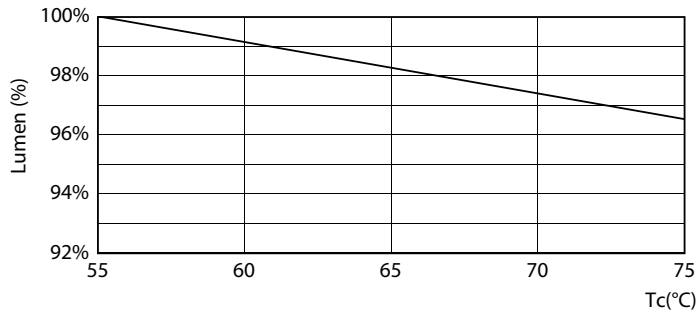

Dados do produto

Informações gerais		Índice de restituição cromática (IRC)	
Casquilho-Base	G13 [Medium Bi-Pin Fluorescent]	Índice de restituição cromática (IRC)	80
Vida útil nominal	60.000 h	LLMF no final da vida útil nominal (Nom.)	70 %
Ciclo de Acendimento	200.000	Dados elétricos e de funcionamento	
Lighting Technology	LED	Line Frequency	50 to 60 Hz
Referência de medição de fluxo	Sphere	Frequência de entrada	50 a 60 Hz
Dados técnicos de luminosidade		Consumo de energia	8 W
Código da cor	830 [CCT of 3000K]	Tempo de arranque (Nom.)	0,5 s
Abertura de feixe (Nom.)	190 °	Período de acendimento até 60% de luz	0,5 s
Fluxo Luminoso	1.000 lm	Fator de Potência (Fração)	0,9
Designação da cor	Branco (WH)	Tensão (Nom.)	220-240 V
Temperatura de cor correlacionada	3000 K	Temperatura	
Eficiência Luminosa (nominal) (Nom)	125,00 lm/W	Amplio intervalo de temperatura ambiente	-20 °C a 45 °C
Consistência da cor	<6		

Desenho dimensional

Product	D1	D2	A1	A2	A3
MAS LEDtube VLE 600mm HO 8W 830 T8	25,8 mm	28 mm	588,5 mm	595,5 mm	602,5 mm

Dados fotométricos

Light Distribution Diagram - MAS LEDtube VLE 600mm HO 8W 830 T8

Master Value LEDtube T8 Master Value tubo LED T8

Dados fotométricos

Spectral Power Distribution Colour - MAS LEDtube VLE 600mm HO 8W 830 T8

Vida útil

Lumen Maintenance Diagram - MAS LEDtube VLE 600mm HO 8W 830 T8

Life Expectancy Diagram - MAS LEDtube VLE 600mm HO 8W 830 T8