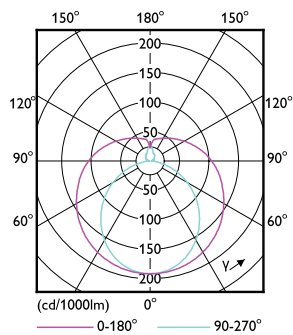

Dados do produto

Informações gerais		Índice de restituição cromática (IRC)	
Casquilho-Base	G13 [Medium Bi-Pin Fluorescent]	Índice de restituição cromática (IRC)	80
Vida útil nominal	60.000 h	LLMF no final da vida útil nominal (Nom.)	70 %
Ciclo de Acendimento	200.000	Dados elétricos e de funcionamento	
Lighting Technology	LED	Line Frequency	50 to 60 Hz
Referência de medição de fluxo	Sphere	Frequência de entrada	50 a 60 Hz
Dados técnicos de luminosidade		Consumo de energia	8 W
Código da cor	830 [CCT of 3000K]	Tempo de arranque (Nom.)	0,5 s
Abertura de feixe (Nom.)	190 °	Período de acendimento até 60% de luz	0,5 s
Fluxo Luminoso	1.000 lm	Fator de Potência (Fração)	0,9
Designação da cor	Branco (WH)	Tensão (Nom.)	220-240 V
Temperatura de cor correlacionada	3000 K	Temperatura	
Eficiência Luminosa (nominal) (Nom)	125,00 lm/W	Amplio intervalo de temperatura ambiente	-20 °C a 45 °C
Consistência da cor	<6		

Master Value LEDtube T8Master Value tubo LED T8

T-máxima na caixa (Nom)	55 °C
Controles e regulação	
Intensidade regulável	Não
Dados mecânicos e de revestimento	
Acabamento da lâmpada	Fosca
Material da lâmpada	Vidro
Forma da lâmpada	Tubo, dupla extremidade
Aprovação e aplicação	
Produto energeticamente eficiente	Sim
Marcas de aprovação	Conformidade com RoHS TUV Marca CE Certificação KEMA Keur
Consumo de energia kWh/1000 h	8 kWh
Número de registo EPREL	1.095.862

Desenho dimensional

Product	D1	D2	A1	A2	A3
MAS LEDtube VLE 600mm HO 8W 830 T8	25,8 mm	28 mm	588,5 mm	595,5 mm	602,5 mm

Dados fotométricos

Light Distribution Diagram - MAS LEDtube VLE 600mm HO 8W 830 T8

Master Value LEDtube T8 Master Value tubo LED T8