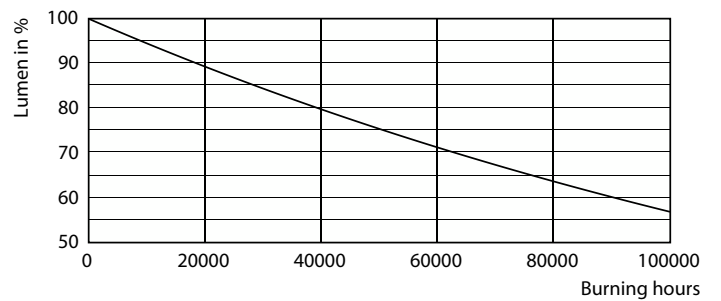

Lumen Maintenance Diagram - MAS LEDtube VLE 600mm HO 8W 830 T8