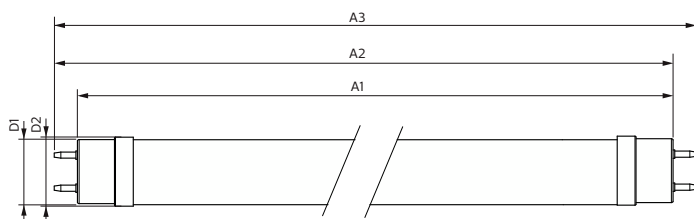

Dados do produto

Informações gerais		Índice de restituição cromática (IRC)	
Casquilho-Base	G13 [Medium Bi-Pin Fluorescent]	Índice de restituição cromática (IRC)	80
Vida útil nominal	60.000 h	LLMF no final da vida útil nominal (Nom.)	70 %
Ciclo de Acendimento	200.000	Dados elétricos e de funcionamento	
Lighting Technology	LED	Line Frequency	50 to 60 Hz
Referência de medição de fluxo	Sphere	Frequência de entrada	50 a 60 Hz
Dados técnicos de luminosidade		Consumo de energia	8 W
Código da cor	830 [CCT of 3000K]	Tempo de arranque (Nom.)	0,5 s
Abertura de feixe (Nom.)	190 °	Período de acendimento até 60% de luz	0,5 s
Fluxo Luminoso	1.000 lm	Fator de Potência (Fração)	0,9
Designação da cor	Branco (WH)	Tensão (Nom.)	220-240 V
Temperatura de cor correlacionada	3000 K	Temperatura	
Eficiência Luminosa (nominal) (Nom)	125,00 lm/W	Amplio intervalo de temperatura ambiente	-20 °C a 45 °C
Consistência da cor	<6		

Master Value LEDtube T8Master Value tubo LED T8

T-máxima na caixa (Nom)	55 °C
Controles e regulação	
Intensidade regulável	Não
Dados mecânicos e de revestimento	
Acabamento da lâmpada	Fosca
Material da lâmpada	Vidro
Forma da lâmpada	Tubo, dupla extremidade
Aprovação e aplicação	
Produto energeticamente eficiente	Sim
Marcas de aprovação	Conformidade com RoHS TUV Marca CE Certificação KEMA Keur
Consumo de energia kWh/1000 h	8 kWh
Número de registo EPREL	1.095.862

Desenho dimensional

Product	D1	D2	A1	A2	A3
MAS LEDtube VLE 600mm HO 8W 830 T8	25,8 mm	28 mm	588,5 mm	595,5 mm	602,5 mm

Dados fotométricos

Light Distribution Diagram - MAS LEDtube VLE 600mm HO 8W 830 T8

Master Value LEDtube T8 Master Value tubo LED T8