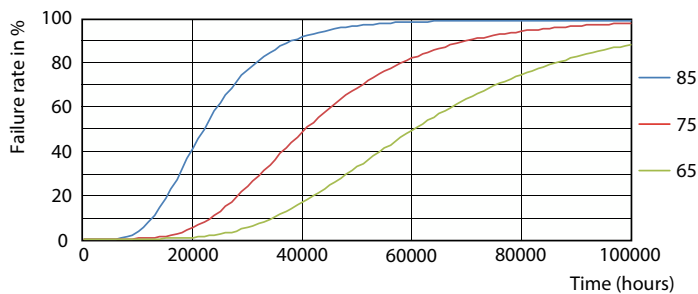

Dados do produto

Informações gerais		Índice de restituição cromática (IRC)	
Casquilho-Base	G13 [Medium Bi-Pin Fluorescent]	Índice de restituição cromática (IRC)	80
Vida útil nominal	60.000 h	LLMF no final da vida útil nominal (Nom.)	70 %
Ciclo de Acendimento	200.000	Dados elétricos e de funcionamento	
Lighting Technology	LED	Line Frequency	50 to 60 Hz
Referência de medição de fluxo	Sphere	Frequência de entrada	50 a 60 Hz
Dados técnicos de luminosidade		Consumo de energia	8 W
Código da cor	830 [CCT of 3000K]	Tempo de arranque (Nom.)	0,5 s
Abertura de feixe (Nom.)	190 °	Período de acendimento até 60% de luz	0,5 s
Fluxo Luminoso	1.000 lm	Fator de Potência (Fração)	0,9
Designação da cor	Branco (WH)	Tensão (Nom.)	220-240 V
Temperatura de cor correlacionada	3000 K	Temperatura	
Eficiência Luminosa (nominal) (Nom)	125,00 lm/W	Amplio intervalo de temperatura ambiente	-20 °C a 45 °C
Consistência da cor	<6		

Dados fotométricos

Spectral Power Distribution Colour - MAS LEDtube VLE 600mm HO 8W 830 T8

Vida útil

Lumen Maintenance Diagram - MAS LEDtube VLE 600mm HO 8W 830 T8

Life Expectancy Diagram - MAS LEDtube VLE 600mm HO 8W 830 T8