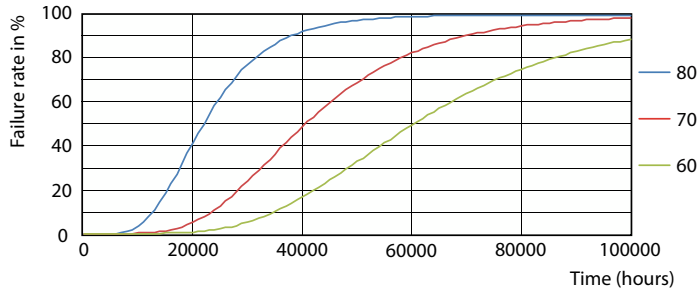

Master Value LEDtube T8 Master Value tubo LED T8

Dados fotométricos

Vida útil

Lumen Maintenance Diagram - MAS LEDtube VLE 1200mm HO 14W 840 T8