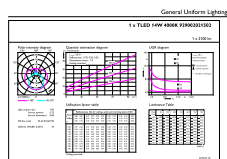

Dados fotométricos

Light Distribution Diagram - MAS LEDtube VLE 1200mm HO 14W 840 T8