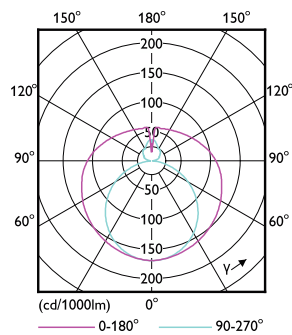

Light Distribution Diagram - MAS LEDtube VLE 1200mm HO 14W 840 T8