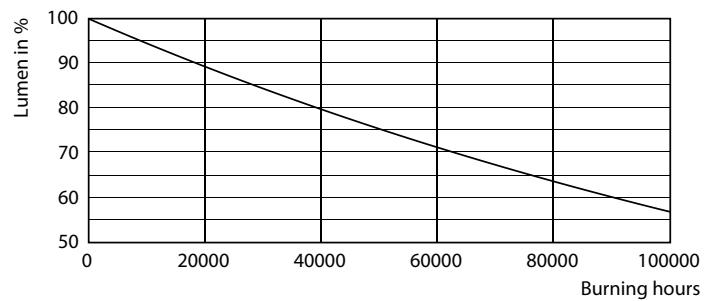

### Dados do produto

Informações gerais		Índice de restituição cromática (IRC)	
Casquilho-Base	G13 [Medium Bi-Pin Fluorescent]	Índice de restituição cromática (IRC)	80
Vida útil nominal	60.000 h	LLMF no final da vida útil nominal (Nom.)	70 %
Ciclo de Acendimento	200.000	Dados elétricos e de funcionamento	
Lighting Technology	LED	Line Frequency	50 to 60 Hz
Referência de medição de fluxo	Sphere	Frequência de entrada	50 a 60 Hz
Dados técnicos de luminosidade		Consumo de energia	14 W
Código da cor	840 [CCT of 4000K]	Tempo de arranque (Nom.)	0,5 s
Abertura de feixe (Nom.)	190 °	Período de acendimento até 60% de luz	0,5 s
Fluxo Luminoso	2.100 lm	Fator de Potência (Fração)	0,9
Designação da cor	Branco frio (CW)	Tensão (Nom.)	220-240 V
Temperatura de cor correlacionada	4000 K	Temperatura	
Eficiência Luminosa (nominal) (Nom)	150 lm/W	Amplio intervalo de temperatura ambiente	-20 °C a 45 °C
Consistência da cor	<6		

## Vida útil

Life Expectancy Diagram - MAS LEDtube VLE 1200mm HO 14W 840 T8

Life Expectancy Diagram - MAS LEDtube VLE 1200mm HO 14W 840 T8

Lumen Maintenance Diagram - MAS LEDtube VLE 1200mm HO 14W 840 T8