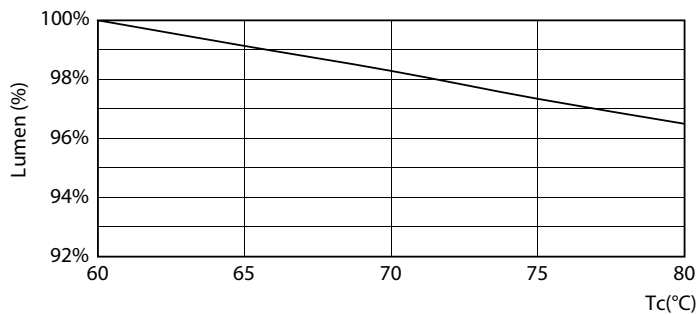

Life Expectancy Diagram - MAS LEDtube VLE 1200mm HO 14W 840 T8

Lumen Maintenance Diagram - MAS LEDtube VLE 1200mm HO 14W 840 T8