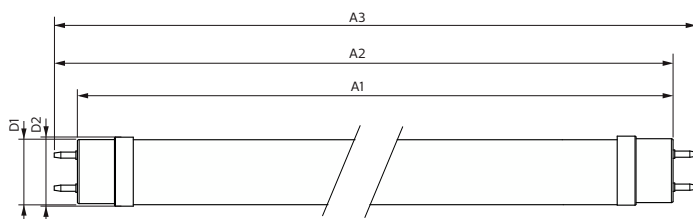

Master Value LEDtube T8

T-máxima na caixa (Nom)	60 °C
Controles e regulação	
Intensidade regulável	Não
Dados mecânicos e de revestimento	
Acabamento da lâmpada	Fosca
Material da lâmpada	Vidro
Forma da lâmpada	Tubo, dupla extremidade
Aprovação e aplicação	
Produto energeticamente eficiente	Sim
Marcas de aprovação	Conformidade com RoHS TUV Marca CE Certificação KEMA Keur
Consumo de energia kWh/1000 h	14 kWh
Número de registo EPREL	1.095.866

Marca CE	Sim
Conformidade com RoHS UE	Sim
Dados do produto	
Full EOC	871869964687500
Nome de produto da encomenda	MAS LEDtube VLE 1200mm HO 14W 840 T8
Código de encomenda	64687500
Numerador SAP – Quantidade por embalagem	1
Numerador – Embalagens por caixa exterior	10
Número de material (12NC)	929002021502
Nome do produto completo	MASTER LEDtube VLE 1200mm HO 14W 840 T8
EAN/UPC – Caixa	8718699646882

Desenho dimensional

Product	D1	D2	A1	A2	A3
MAS LEDtube VLE 1200mm HO 14W 840 T8	25,8 mm	28 mm	1.198,2 mm	1.205,3 mm	1.212,4 mm

Dados fotométricos