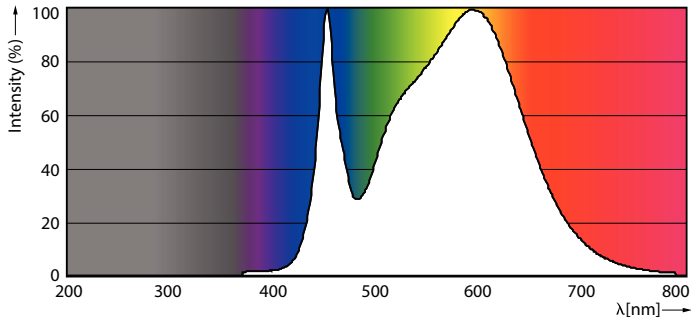

Master Value LEDtube T8 Master Value tubo LED T8

Dados fotométricos

Spectral Power Distribution Colour - MAS LEDtube VLE 1200mm HO 14W 840 T8