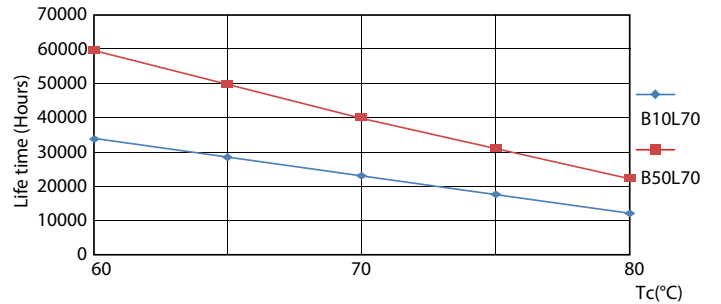

Life Expectancy Diagram - MAS LEDtube VLE 1200mm HO 14W 840 T8