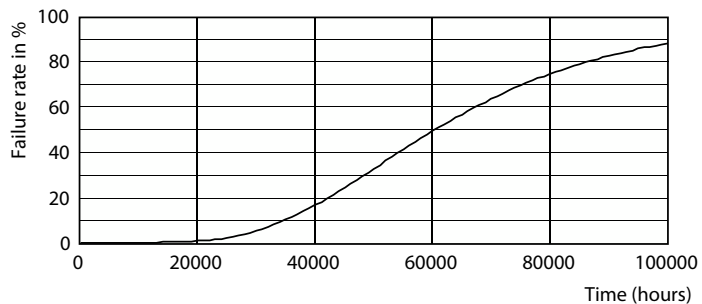

Master Value LEDtube T8Master Value tubo LED T8

Vida útil

Life Expectancy Diagram - MAS LEDtube VLE 1200mm HO 14W 840 T8