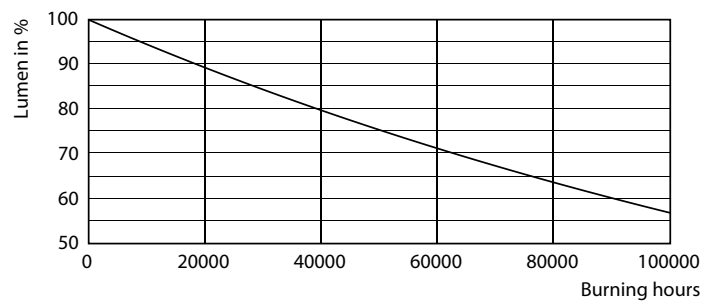

Lumen Maintenance Diagram - MAS LEDtube HF 1500mm HO 26W 865 T5 OE