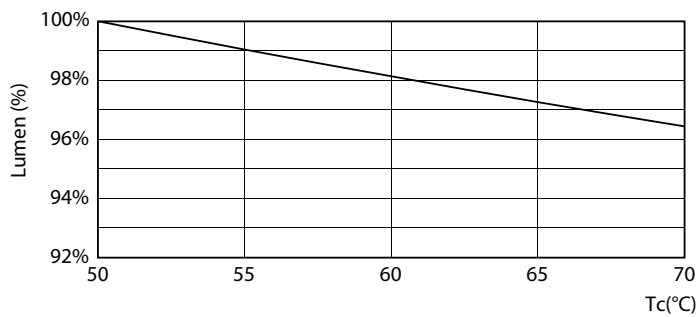

Life Expectancy Diagram - MAS LEDtube HF 1500mm HO 26W 865 T5 OE

Lumen Maintenance Diagram - MAS LEDtube HF 1500mm HO 26W 865 T5 OE