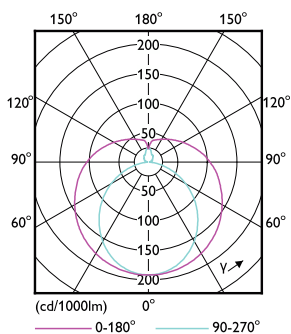

Dados fotométricos

Light Distribution Diagram - MAS LEDtube HF 1500mm HO 26W 865 T5 OE