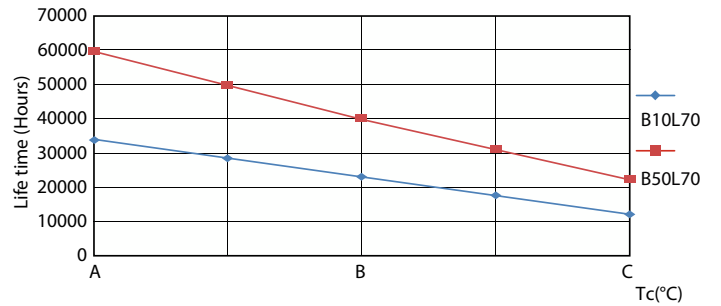

MASTER tubo LED InstantFit equipamentos eletrônicos T5

Dados fotométricos

Vida útil

Life Expectancy Diagram - MAS LEDtube HF 1500mm HO 26W 865 T5 OE