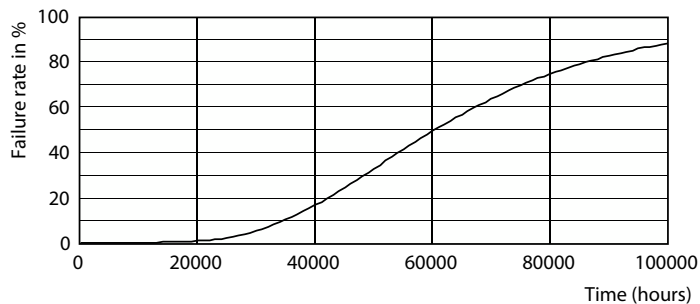

MASTER tubo LED InstantFit equipamentos eletrônicos T5

Vida útil

Life Expectancy Diagram - MAS LEDtube HF 1500mm HO 26W 865 T5 OE