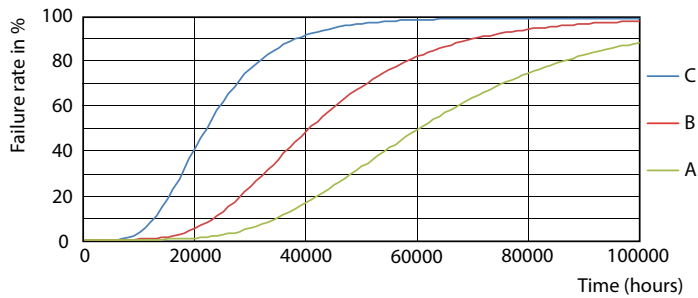

MASTER tubo LED InstantFit equipamentos eletrônicos T5

Dados fotométricos

Vida útil

Life Expectancy Diagram - MAS LEDtube HF 1500mm HO 26W 865 T5 OE