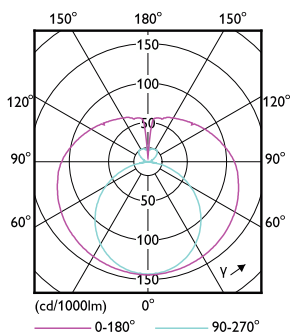

Dados do produto

Informações gerais	
Casquilho-Base	G13 [Medium Bi-Pin Fluorescent]
Vida útil nominal	50.000 h
Ciclo de Acendimento	50.000
Lighting Technology	LED
Referência de medição de fluxo	Sphere

Dados técnicos de luminosidade	
Código da cor	830 [CCT of 3000K]
Abertura de feixe (Nom.)	240 °
Fluxo Luminoso	850 lm
Designação da cor	Branco (WH)
Temperatura de cor correlacionada	3000 K
Eficiência Luminosa (nominal) (Nom)	106,00 lm/W
Consistência da cor	<6
Índice de restituição cromática (IRC)	80

Temperatura	
Ampla intervalo de temperatura ambiente	-20 °C a 45 °C
T-máxima na caixa (Nom)	45 °C

CorePro tubo LED Universal T8

Controles e regulação	
Intensidade regulável	Não
Dados mecânicos e de revestimento	
Acabamento da lâmpada	Fosca
Material da lâmpada	Vidro
Forma da lâmpada	Tubo, dupla extremidade
Aprovação e aplicação	
Produto energeticamente eficiente	Sim
Marcas de aprovação	Conformidade com RoHS TUV Marca CE Certificação KEMA Keur
Consumo de energia kWh/1000 h	8 kWh
Número de registo EPREL	1.315.793
Marca CE	Sim

Desenho dimensional

Product	D1	D2	A1	A2	A3
CorePro LEDtube UN 600mm HO 8W830 T8	25,7 mm	28 mm	588,6 mm	595,7 mm	602,8 mm

Dados fotométricos

Light Distribution Diagram

CorePro tubo LED Universal T8

Dados fotométricos