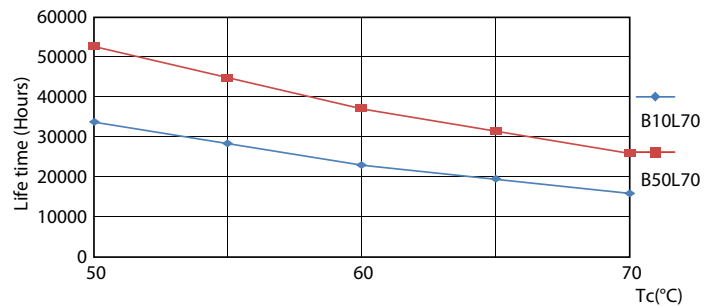

Dados do produto

Informações gerais	
Casquilho-Base	G13 [Medium Bi-Pin Fluorescent]
Vida útil nominal	50.000 h
Ciclo de Acendimento	50.000
Lighting Technology	LED
Referência de medição de fluxo	Sphere

Dados técnicos de luminosidade	
Código da cor	830 [CCT of 3000K]
Abertura de feixe (Nom.)	240 °
Fluxo Luminoso	850 lm
Designação da cor	Branco (WH)
Temperatura de cor correlacionada	3000 K
Eficiência Luminosa (nominal) (Nom)	106,00 lm/W
Consistência da cor	<6
Índice de restituição cromática (IRC)	80

Spectral Power Distribution Colour

Vida útil

Life Expectancy Diagram - CorePro LEDtube UN 600mm HO 8W830 T8

Lumen Maintenance Diagram

Life Expectancy Diagram - CorePro LEDtube UN 600mm HO 8W830 T8

Life Expectancy Diagram - CorePro LEDtube UN 600mm HO 8W830 T8