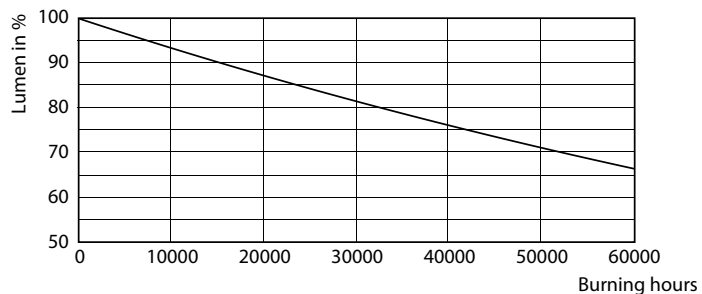

CorePro tubo LED Universal T8

Vida útil

Lumen Maintenance Diagram - CorePro LEDtube UN 600mm HO 8W830 T8