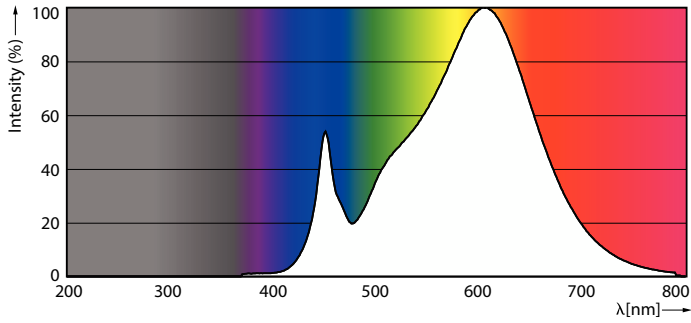

CorePro tubo LED Universal T8

Dados fotométricos

Spectral Power Distribution Colour