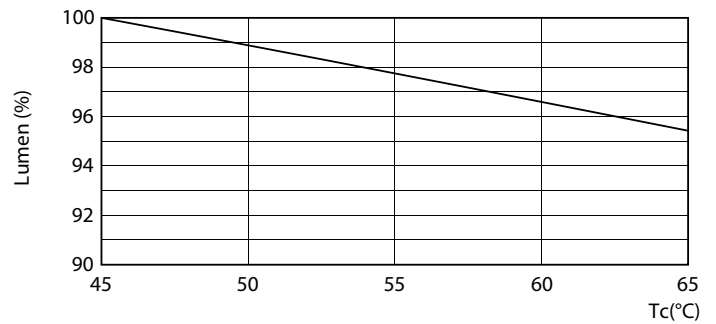

Lumen Maintenance Diagram