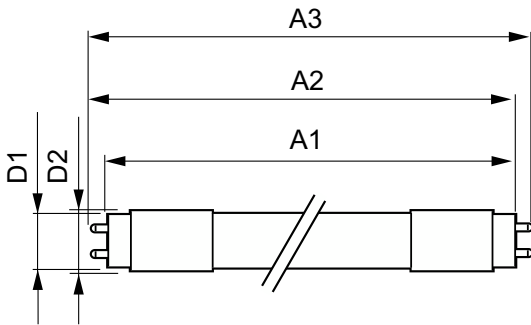

Dados do produto

Informações gerais	
Casquilho-Base	G13 [Medium Bi-Pin Fluorescent]
Vida útil nominal	50.000 h
Ciclo de Acendimento	50.000
Lighting Technology	LED
Referência de medição de fluxo	Sphere

Dados técnicos de luminosidade	
Código da cor	830 [CCT of 3000K]
Abertura de feixe (Nom.)	240 °
Fluxo Luminoso	850 lm
Designação da cor	Branco (WH)
Temperatura de cor correlacionada	3000 K
Eficiência Luminosa (nominal) (Nom)	106,00 lm/W
Consistência da cor	<6
Índice de restituição cromática (IRC)	80

Temperatura	
Ampla intervalo de temperatura ambiente	-20 °C a 45 °C
T-máxima na caixa (Nom)	45 °C

CorePro tubo LED Universal T8

Controles e regulação	
Intensidade regulável	Não
Dados mecânicos e de revestimento	
Acabamento da lâmpada	Fosca
Material da lâmpada	Vidro
Forma da lâmpada	Tubo, dupla extremidade
Aprovação e aplicação	
Produto energeticamente eficiente	Sim
Marcas de aprovação	Conformidade com RoHS TUV Marca CE Certificação KEMA Keur
Consumo de energia kWh/1000 h	8 kWh
Número de registo EPREL	1.315.793
Marca CE	Sim

Conformidade com RoHS UE	Sim
Dados do produto	
Full EOC	871869978277100
Nome de produto da encomenda	CorePro LEDtube UN 600mm HO 8W830 T8
Código de encomenda	78277100
Numerador SAP – Quantidade por embalagem	1
Numerador – Embalagens por caixa exterior	10
Número de material (12NC)	929002419802
Nome do produto completo	CorePro LEDtube UN 600mm HO 8W830 T8
EAN/UPC – Caixa	8718699782788

Desenho dimensional

Product	D1	D2	A1	A2	A3
CorePro LEDtube UN 600mm HO 8W830 T8	25,7 mm	28 mm	588,6 mm	595,7 mm	602,8 mm

Dados fotométricos

Light Distribution Diagram

CorePro tubo LED Universal T8

Dados fotométricos