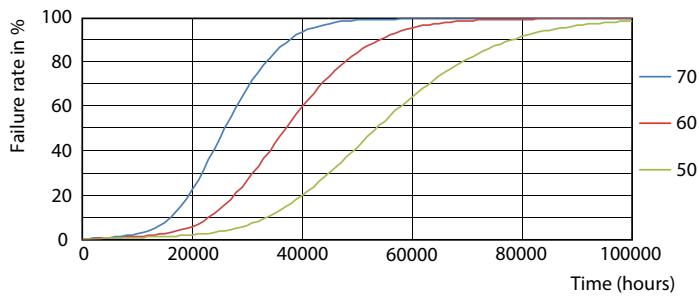

Spectral Power Distribution Colour

Vida útil

Life Expectancy Diagram - CorePro LEDtube UN 600mm HO 8W830 T8

Lumen Maintenance Diagram

Life Expectancy Diagram - CorePro LEDtube UN 600mm HO 8W830 T8

Life Expectancy Diagram - CorePro LEDtube UN 600mm HO 8W830 T8