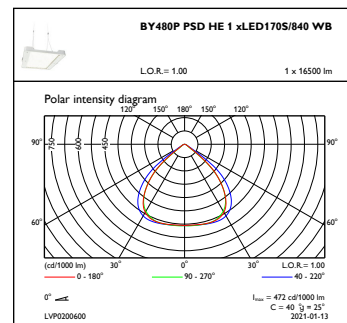

Dados mecânicos e de revestimento

Material do compartimento	Alumínio
Material refletor	-
Material da ótica	PC
Material de lente/difusor ótico	Vidro
Material de fixação	Steel
Acabamento da lente/difusor ótico	Transparente
Comprimento global	460 mm
Largura total	410 mm
Altura total	80 mm
Cor	Prata RAL 9006
Dimensões (Altura x largura x profundidade)	80 x 410 x 460 mm (3.1 x 16.1 x 18.1 in)

Fluxo luminoso inicial	16500 lm
Tolerância do fluxo luminoso	+/-10%
Eficiência da luminária LED inicial	168 lm/W
Temperatura de cor correlacionada inicial	4000 K
Índice de restituição cromática inicial	>80
Cromaticidade inicial	(0.38, 0.38) SDCM <3
Potência de entrada inicial	98 W
Tolerância de consumo de energia	+/-10%

GentleSpace Gen3

Desenho dimensional

GentleSpace gen3 BY480P-BY483P

Dados fotométricos

IFGU1_BY480PPSDHE1xLED170S840WB

OFPC1_BY480PPSDHE1xLED170S840WB