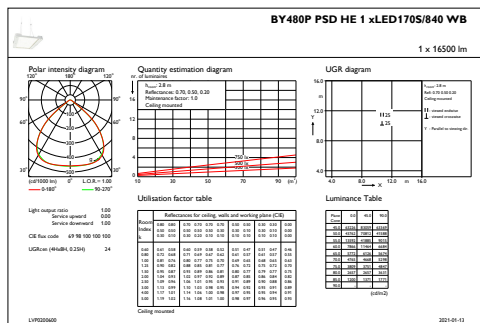

Dados mecânicos e de revestimento

Material do compartimento	Alumínio
Material refletor	-
Material da ótica	PC
Material de lente/difusor ótico	Vidro
Material de fixação	Steel
Acabamento da lente/difusor ótico	Transparente
Comprimento global	460 mm
Largura total	410 mm
Altura total	80 mm
Cor	Prata RAL 9006
Dimensões (Altura x largura x profundidade)	80 x 410 x 460 mm (3.1 x 16.1 x 18.1 in)

Fluxo luminoso inicial	16500 lm
Tolerância do fluxo luminoso	+/-10%
Eficiência da luminária LED inicial	168 lm/W
Temperatura de cor correlacionada inicial	4000 K
Índice de restituição cromática inicial	>80
Cromaticidade inicial	(0.38, 0.38) SDCM <3
Potência de entrada inicial	98 W
Tolerância de consumo de energia	+/-10%

Código do produto completo	871869997573900
Nome de produto da encomenda	BY480P LED170S/840 PSD HE WB GC SI
EAN/UPC – Produto	8718699975739
Código de encomenda	97573900
Numerador – Quantidade por embalagem	1
Numerador SAP – Embalagens por caixa exterior	1
Material SAP	910505101266
Peso líquido SAP (Peça)	12,000 kg

GentleSpace Gen3

Desenho dimensional

GentleSpace gen3 BY480P-BY483P

Dados fotométricos

IFGU1_BY480PPSDHE1xLED170S840WB

OFPC1_BY480PPSDHE1xLED170S840WB