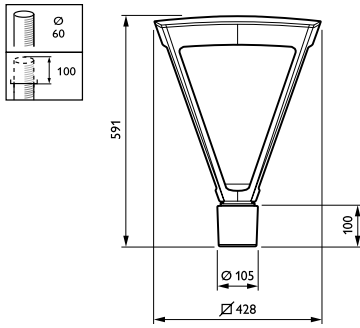

Desenho dimensional

ClassicStreet BDP/BPP/BSP/BVP794