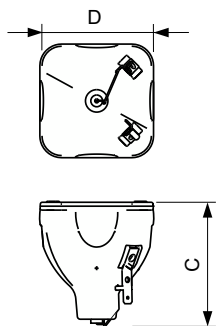

DJ/CLUB MSD Platinum

EAN/UPC – Caixa

8718696767733

Desenho dimensional

Product	D (max)	O	C (max)
MSD Silver 350W UNP/24	58,5 mm	1,3 mm	66,4 mm