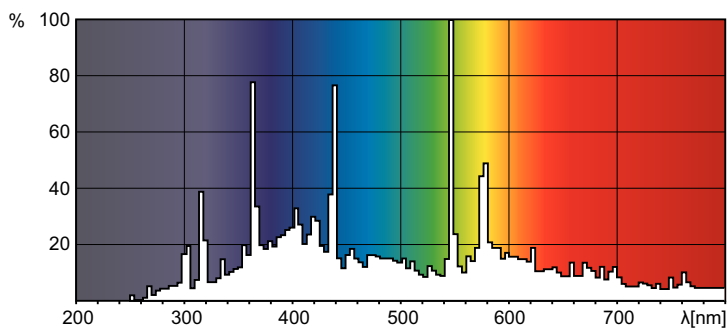

Dados do produto

Dados elétricos e de funcionamento	
Consumo de energia	260 W
Informações gerais	
Casquilho-Base	- [-]
Posição de funcionamento	UNIVERSAL [Qualquer ou universal (U)]
Dados técnicos de luminosidade	
Código da cor	2
Fluxo luminoso (Mín.)	15.000 lm
Fluxo Luminoso	17.100 lm
Coordenada de cromaticidade X (Nom)	303
Coordenada de cromaticidade Y (Nom)	309

DJ/CLUB MSD Platinum

EAN/UPC – Caixa

8718699683559

Desenho dimensional

Product	D (max)	T (max)	O	C (max)
MSD Platinum 12 R LL 1CT/8	51,5 mm	6,8 mm	0,95 mm	57,1 mm

Dados fotométricos

Spectral Power Distribution Colour - MSD Platinum 12 R LL 1CT/8