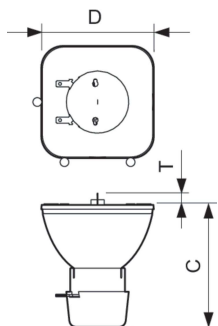

Dados do produto

Dados elétricos e de funcionamento	
Consumo de energia	260 W
Informações gerais	
Casquilho-Base	- [-]
Posição de funcionamento	UNIVERSAL [Qualquer ou universal (U)]
Dados técnicos de luminosidade	
Código da cor	2
Fluxo luminoso (Mín.)	15.000 lm
Fluxo Luminoso	17.100 lm
Coordenada de cromaticidade X (Nom)	303
Coordenada de cromaticidade Y (Nom)	309

DJ/CLUB MSD Platinum

EAN/UPC – Caixa

8718699683559

Desenho dimensional

Product	D (max)	T (max)	O	C (max)
MSD Platinum 12 R LL 1CT/8	51,5 mm	6,8 mm	0,95 mm	57,1 mm

Dados fotométricos

Spectral Power Distribution Colour - MSD Platinum 12 R LL 1CT/8