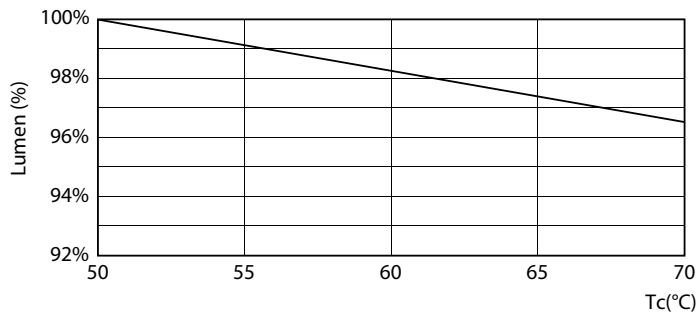

Avisos e Segurança

• -

Dados do produto

Informações gerais	
Casquilho	G13 [Medium Bi-Pin Fluorescent]
Marca CE	Sim
Em conformidade com RoHS da UE	Sim
Vida útil nominal (Nom.)	30000 h
Ciclo de comutação	200000X
Referência de medição de fluxo	Sphere
Nível	CorePro
Dados técnicos de luminosidade	
Código da cor	840 [CCT de 4000 K (841)]
Abertura de feixe (Nom.)	240 °
Fluxo luminoso (Nom.)	2000 lm
Designação da cor	Cool White (CW)
Temperatura de cor correlacionada (Nom.)	4000 K
Eficiência luminosa (nominal) (Nom.)	111 lm/W
Consistência da cor	<6
Índice de restituição cromática (Nom.)	80

Dados fotométricos

Spectral Power Distribution Colour

Vida útil

Life Expectancy Diagram

FailureRate

LumenVsTc

LifetimeVsTc

CorePro tubo LED EM/230V T8