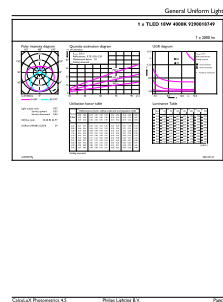

CorePro tubo LED EM/230V T8

Controles e regulação	
Regulável	false
Dados mecânicos e de revestimento	
Acabamento da lâmpada	Fosco
Material da lâmpada	Glass
Comprimento do produto	1200 mm
Forma da lâmpada	Tubo, dupla extremidade
Aprovação e aplicação	
Classe de Eficiência Energética	E
Produto energeticamente eficiente	Sim
Marcas de aprovação	Conformidade com RoHS Marca CE Certificação KEMA Keur
Consumo de energia kWh/1000 h	18 kWh

Desenho dimensional

CorePro LEDtube 1200mm HO 18W 840 T8

Product	D1	D2	A1	A2	A3
CorePro LEDtube 1200mm HO 18W 840 T8					

Dados fotométricos

Light Distribution Diagram

General uniform lighting

CorePro tubo LED EM/230V T8

Dados fotométricos

Spectral Power Distribution Colour

Vida útil

Life Expectancy Diagram

FailureRate

LumenVsTc

LifetimeVsTc

CorePro tubo LED EM/230V T8