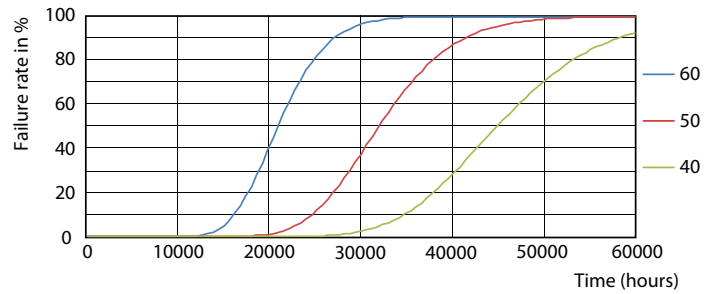

Avisos e Segurança

• -

Dados do produto

Informações gerais	
Casquilho	G13 [Medium Bi-Pin Fluorescent]
Marca CE	Sim
Em conformidade com RoHS da UE	Sim
Vida útil nominal (Nom.)	30000 h
Ciclo de comutação	200000X
Referência de medição de fluxo	Sphere
Nível	CorePro
Dados técnicos de luminosidade	
Código da cor	840 [CCT de 4000 K (841)]
Abertura de feixe (Nom.)	240 °
Fluxo luminoso (Nom.)	2000 lm
Designação da cor	Cool White (CW)
Temperatura de cor correlacionada (Nom.)	4000 K
Eficiência luminosa (nominal) (Nom.)	111 lm/W
Consistência da cor	<6
Índice de restituição cromática (Nom.)	80

Dados fotométricos

Spectral Power Distribution Colour

Vida útil

Life Expectancy Diagram

FailureRate

LumenVsTc

LifetimeVsTc

CorePro tubo LED EM/230V T8

Vida útil

Lumen Maintenance Diagram