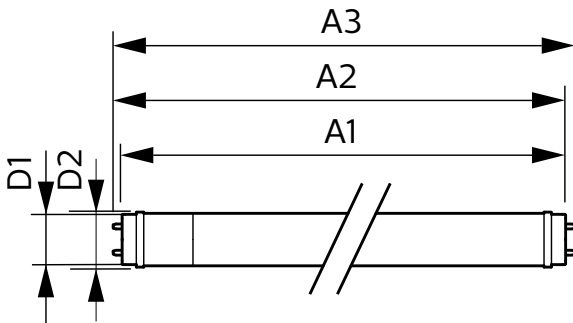

Avisos e Segurança

• -

Dados do produto

Informações gerais	
Casquilho	G13 [Medium Bi-Pin Fluorescent]
Marca CE	Sim
Em conformidade com RoHS da UE	Sim
Vida útil nominal (Nom.)	30000 h
Ciclo de comutação	200000X
Referência de medição de fluxo	Sphere
Nível	CorePro
Dados técnicos de luminosidade	
Código da cor	840 [CCT de 4000 K (841)]
Abertura de feixe (Nom.)	240 °
Fluxo luminoso (Nom.)	2000 lm
Designação da cor	Cool White (CW)
Temperatura de cor correlacionada (Nom.)	4000 K
Eficiência luminosa (nominal) (Nom.)	111 lm/W
Consistência da cor	<6
Índice de restituição cromática (Nom.)	80

CorePro tubo LED EM/230V T8

Controles e regulação	
Regulável	false
Dados mecânicos e de revestimento	
Acabamento da lâmpada	Fosco
Material da lâmpada	Glass
Comprimento do produto	1200 mm
Forma da lâmpada	Tubo, dupla extremidade
Aprovação e aplicação	
Classe de Eficiência Energética	E
Produto energeticamente eficiente	Sim
Marcas de aprovação	Conformidade com RoHS Marca CE Certificação KEMA Keur
Consumo de energia kWh/1000 h	18 kWh

Desenho dimensional

CorePro LEDtube 1200mm HO 18W 840 T8

Product	D1	D2	A1	A2	A3
CorePro LEDtube 1200mm HO 18W 840 T8					

Dados fotométricos

Light Distribution Diagram

General uniform lighting

CorePro tubo LED EM/230V T8