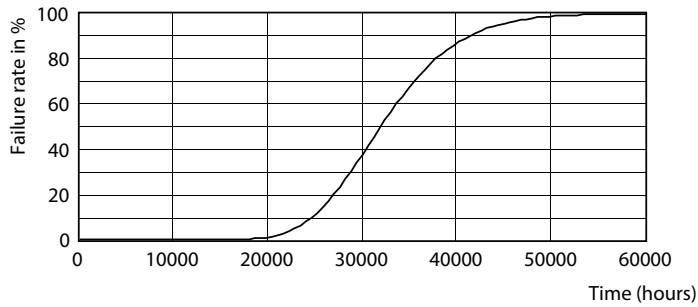

Vida útil

Life Expectancy Diagram