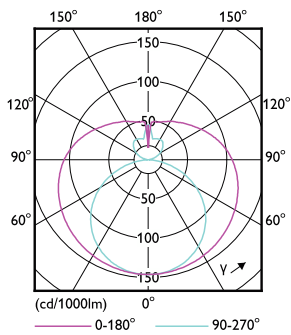

CorePro tubo LED EM/230V T8

Controles e regulação	
Regulável	false
Dados mecânicos e de revestimento	
Acabamento da lâmpada	Fosco
Material da lâmpada	Glass
Comprimento do produto	1200 mm
Forma da lâmpada	Tubo, dupla extremidade
Aprovação e aplicação	
Classe de Eficiência Energética	E
Produto energeticamente eficiente	Sim
Marcas de aprovação	Conformidade com RoHS Marca CE Certificação KEMA Keur
Consumo de energia kWh/1000 h	18 kWh

Desenho dimensional

CorePro LEDtube 1200mm HO 18W 840 T8

Product	D1	D2	A1	A2	A3
CorePro LEDtube 1200mm HO 18W 840 T8					

Dados fotométricos

Light Distribution Diagram

General uniform lighting

CorePro tubo LED EM/230V T8