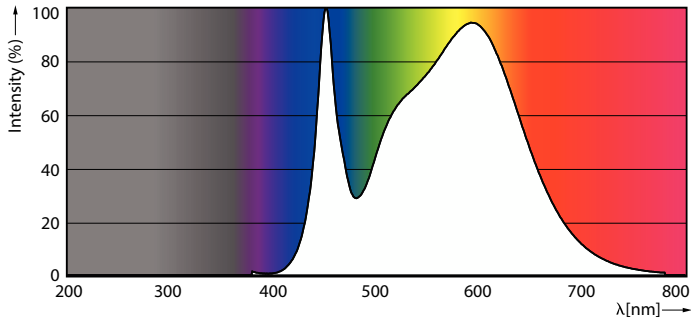

Avisos e Segurança

• -

Dados do produto

Informações gerais	
Casquilho	G13 [Medium Bi-Pin Fluorescent]
Marca CE	Sim
Em conformidade com RoHS da UE	Sim
Vida útil nominal (Nom.)	30000 h
Ciclo de comutação	200000X
Referência de medição de fluxo	Sphere
Nível	CorePro
Dados técnicos de luminosidade	
Código da cor	840 [CCT de 4000 K (841)]
Abertura de feixe (Nom.)	240 °
Fluxo luminoso (Nom.)	2000 lm
Designação da cor	Cool White (CW)
Temperatura de cor correlacionada (Nom.)	4000 K
Eficiência luminosa (nominal) (Nom.)	111 lm/W
Consistência da cor	<6
Índice de restituição cromática (Nom.)	80

CorePro tubo LED EM/230V T8

Controles e regulação	
Regulável	false
Dados mecânicos e de revestimento	
Acabamento da lâmpada	Fosco
Material da lâmpada	Glass
Comprimento do produto	1200 mm
Forma da lâmpada	Tubo, dupla extremidade
Aprovação e aplicação	
Classe de Eficiência Energética	E
Produto energeticamente eficiente	Sim
Marcas de aprovação	Conformidade com RoHS Marca CE Certificação KEMA Keur
Consumo de energia kWh/1000 h	18 kWh

Dados fotométricos

Spectral Power Distribution Colour

Vida útil

Life Expectancy Diagram

FailureRate

LumenVsTc

LifetimeVsTc

CorePro tubo LED EM/230V T8