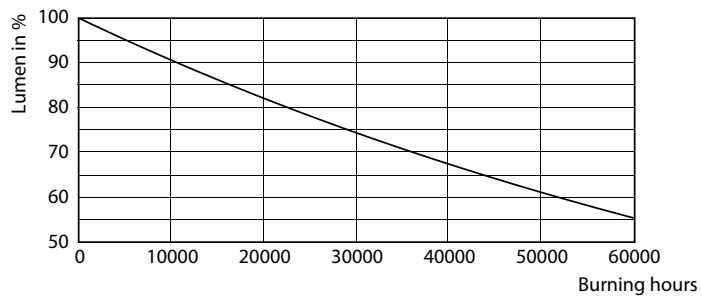

Avisos e Segurança

• -

Dados do produto

Informações gerais	
Casquilho	G13 [Medium Bi-Pin Fluorescent]
Marca CE	Sim
Em conformidade com RoHS da UE	Sim
Vida útil nominal (Nom.)	30000 h
Ciclo de comutação	200000X
Referência de medição de fluxo	Sphere
Nível	CorePro
Dados técnicos de luminosidade	
Código da cor	840 [CCT de 4000 K (841)]
Abertura de feixe (Nom.)	240 °
Fluxo luminoso (Nom.)	2000 lm
Designação da cor	Cool White (CW)
Temperatura de cor correlacionada (Nom.)	4000 K
Eficiência luminosa (nominal) (Nom.)	111 lm/W
Consistência da cor	<6
Índice de restituição cromática (Nom.)	80

Dados fotométricos

Spectral Power Distribution Colour

Vida útil

Life Expectancy Diagram

FailureRate

LumenVsTc

LifetimeVsTc

CorePro tubo LED EM/230V T8

Vida útil

Lumen Maintenance Diagram