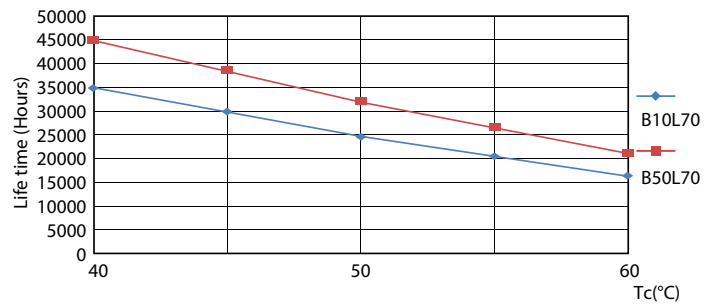

Avisos e Segurança

• -

Dados do produto

Informações gerais	
Casquilho	G13 [Medium Bi-Pin Fluorescent]
Marca CE	Sim
Em conformidade com RoHS da UE	Sim
Vida útil nominal (Nom.)	30000 h
Ciclo de comutação	200000X
Referência de medição de fluxo	Sphere
Nível	CorePro
Dados técnicos de luminosidade	
Código da cor	840 [CCT de 4000 K (841)]
Abertura de feixe (Nom.)	240 °
Fluxo luminoso (Nom.)	2000 lm
Designação da cor	Cool White (CW)
Temperatura de cor correlacionada (Nom.)	4000 K
Eficiência luminosa (nominal) (Nom.)	111 lm/W
Consistência da cor	<6
Índice de restituição cromática (Nom.)	80

CorePro tubo LED EM/230V T8

Controles e regulação	
Regulável	false
Dados mecânicos e de revestimento	
Acabamento da lâmpada	Fosco
Material da lâmpada	Glass
Comprimento do produto	1200 mm
Forma da lâmpada	Tubo, dupla extremidade
Aprovação e aplicação	
Classe de Eficiência Energética	E
Produto energeticamente eficiente	Sim
Marcas de aprovação	Conformidade com RoHS Marca CE Certificação KEMA Keur
Consumo de energia kWh/1000 h	18 kWh

Dados fotométricos

Spectral Power Distribution Colour

Vida útil

Life Expectancy Diagram

FailureRate

LumenVsTc

LifetimeVsTc

CorePro tubo LED EM/230V T8

Vida útil

Lumen Maintenance Diagram