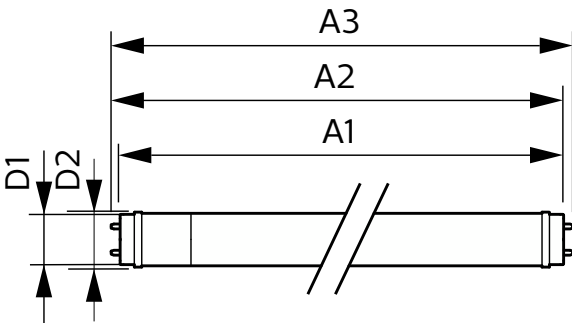

CorePro tubo LED EM/230V T8

Controles e regulação

Regulável	false

Dados mecânicos e de revestimento

Acabamento da lâmpada	Fosco
Material da lâmpada	Glass
	1500 mm
Forma da lâmpada	Tubo, dupla extremidade

Aprovação e aplicação

Classe de Eficiência Energética	E
Produto energeticamente eficiente	Sim
Marcas de aprovação	Conformidade com RoHS Marca CE Certificação KEMA Keur
Consumo de energia kWh/1000 h	24 kWh

Número de registo EPREL	1183858

Dados do produto

Código do produto completo	871951446960000
Nome de produto da encomenda	CorePro LEDtube 1500mm HO 24W 840 T8
EAN/UPC – Produto	8719514469600
Código de encomenda	46960000
Numerador SAP – Quantidade por embalagem	1
Numerador – Embalagens por caixa exterior	20
Material SAP	929001875132
Copiar peso líquido (peça)	0,270 kg

Desenho dimensional

CorePro LEDtube 1500mm HO 24W 840 T8

Product	D1	D2	A1	A2	A3
CorePro LEDtube 1500mm HO 24W 840 T8					

Dados fotométricos

General uniform lighting