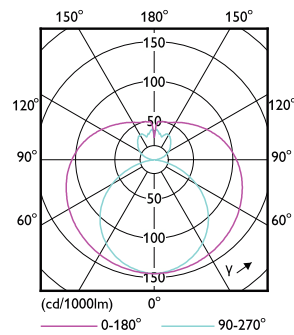

## Desenho dimensional

CorePro LEDtube 1500mm HO 24W 840 T8

Product	D1	D2	A1	A2	A3
CorePro LEDtube 1500mm HO 24W 840 T8					

## Dados fotométricos

General uniform lighting

Light Distribution Diagram

## Dados fotométricos

Spectral Power Distribution Colour