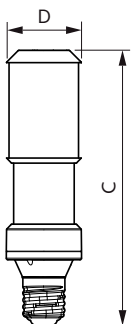

Avisos e Segurança

- A instalação deve ser sempre realizada por um electricista ou instalador qualificado. Consulte o guia de instalação para obter instruções.

Dados do produto

Informações gerais		Temperatura de cor correlacionada (Nom.)	
Casquilho	E40 [E40]	Temperatura de cor correlacionada (Nom.)	3000 K
Em conformidade com RoHS da UE	Sim	Eficiência luminosa (nominal) (Nom.)	164,00 lm/W
Vida útil nominal (Nom.)	50000 h	Consistência da cor	<6
Ciclo de comutação	50000X	Índice de restituição cromática (Nom.)	70
Tipo técnico	68-150W	LLMF no final da vida útil nominal (Nom.)	70 %
Referência de medição de fluxo	Sphere	Dados elétricos e de funcionamento	
Dados técnicos de luminosidade		Frequência de entrada	50 a 60 Hz
Código da cor	730 [CCT de 3000 K]	Power (Rated) (Nom)	68 W
Fluxo luminoso (Nom.)	11200 lm	Corrente de lâmpada (Máx.)	635 mA
Designação da cor	White (WH)	Corrente de lâmpada (Mín.)	290 mA
		Potência equivalente	150 W

Controles e regulação

Regulável	false
-----------	-------

Dados mecânicos e de revestimento

Acabamento da lâmpada	Transparente
Forma da lâmpada	Em forma de T

Aprovação e aplicação

Classe de Eficiência Energética	C
---------------------------------	---

Desenho dimensional

TrueForce LED Road 68W E40 730 MV

Product	D	C
TrueForce LED Road 68W E40 730 MV	71 mm	262 mm

Dados fotométricos

LEDTForce Road 68W Tshape E40 730

LEDTForce Road 68W Tshape E40 730

LEDTForce Road 68W Tshape E40