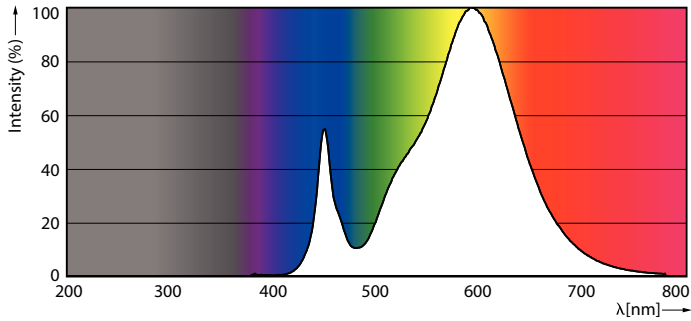

TrueForce LED Public (Via pública – SON)

Dados fotométricos

LEDTForce Road 68W Tshape E40 730