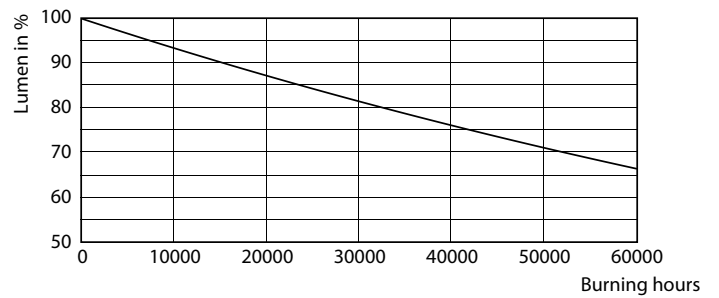

Avisos e Segurança

- A instalação deve ser sempre realizada por um electricista ou instalador qualificado. Consulte o guia de instalação para obter instruções.

Dados do produto

Informações gerais		Temperatura de cor correlacionada (Nom.)	
Casquilho	E40 [E40]	Temperatura de cor correlacionada (Nom.)	3000 K
Em conformidade com RoHS da UE	Sim	Eficiência luminosa (nominal) (Nom.)	164,00 lm/W
Vida útil nominal (Nom.)	50000 h	Consistência da cor	<6
Ciclo de comutação	50000X	Índice de restituição cromática (Nom.)	70
Tipo técnico	68-150W	LLMF no final da vida útil nominal (Nom.)	70 %
Referência de medição de fluxo	Sphere	Dados elétricos e de funcionamento	
Dados técnicos de luminosidade		Frequência de entrada	50 a 60 Hz
Código da cor	730 [CCT de 3000 K]	Power (Rated) (Nom)	68 W
Fluxo luminoso (Nom.)	11200 lm	Corrente de lâmpada (Máx.)	635 mA
Designação da cor	White (WH)	Corrente de lâmpada (Mín.)	290 mA
		Potência equivalente	150 W

TrueForce LED Public (Via pública – SON)

Dados fotométricos

LEDTForce Road 68W Tshape E40 730

Vida útil

50K

50K