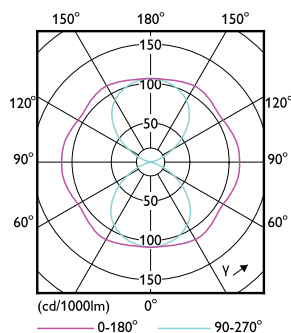

Avisos e Segurança

- A instalação deve ser sempre realizada por um electricista ou instalador qualificado. Consulte o guia de instalação para obter instruções.

Dados do produto

Informações gerais		Temperatura de cor correlacionada (Nom.)	
Casquilho	E40 [E40]	Temperatura de cor correlacionada (Nom.)	3000 K
Em conformidade com RoHS da UE	Sim	Eficiência luminosa (nominal) (Nom.)	164,00 lm/W
Vida útil nominal (Nom.)	50000 h	Consistência da cor	<6
Ciclo de comutação	50000X	Índice de restituição cromática (Nom.)	70
Tipo técnico	68-150W	LLMF no final da vida útil nominal (Nom.)	70 %
Referência de medição de fluxo	Sphere	Dados elétricos e de funcionamento	
Dados técnicos de luminosidade		Frequência de entrada	50 a 60 Hz
Código da cor	730 [CCT de 3000 K]	Power (Rated) (Nom)	68 W
Fluxo luminoso (Nom.)	11200 lm	Corrente de lâmpada (Máx.)	635 mA
Designação da cor	White (WH)	Corrente de lâmpada (Mín.)	290 mA
		Potência equivalente	150 W

Desenho dimensional

TrueForce LED Road 68W E40 730 MV

Product	D	C
TrueForce LED Road 68W E40 730 MV	71 mm	262 mm

Dados fotométricos

LEDTForce Road 68W Tshape E40 730

LEDTForce Road 68W Tshape E40 730

LEDTForce Road 68W Tshape E40