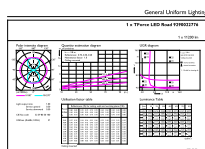

Avisos e Segurança

- A instalação deve ser sempre realizada por um electricista ou instalador qualificado. Consulte o guia de instalação para obter instruções.

Dados do produto

Informações gerais		Temperatura de cor correlacionada (Nom.)	
Casquilho	E40 [E40]	Temperatura de cor correlacionada (Nom.)	3000 K
Em conformidade com RoHS da UE	Sim	Eficiência luminosa (nominal) (Nom.)	164,00 lm/W
Vida útil nominal (Nom.)	50000 h	Consistência da cor	<6
Ciclo de comutação	50000X	Índice de restituição cromática (Nom.)	70
Tipo técnico	68-150W	LLMF no final da vida útil nominal (Nom.)	70 %
Referência de medição de fluxo	Sphere	Dados elétricos e de funcionamento	
Dados técnicos de luminosidade		Frequência de entrada	50 a 60 Hz
Código da cor	730 [CCT de 3000 K]	Power (Rated) (Nom)	68 W
Fluxo luminoso (Nom.)	11200 lm	Corrente de lâmpada (Máx.)	635 mA
Designação da cor	White (WH)	Corrente de lâmpada (Mín.)	290 mA
		Potência equivalente	150 W

Desenho dimensional

TrueForce LED Road 68W E40 730 MV

Product	D	C
TrueForce LED Road 68W E40 730 MV	71 mm	262 mm

Dados fotométricos

LEDTForce Road 68W Tshape E40 730

LEDTForce Road 68W Tshape E40 730

LEDTForce Road 68W Tshape E40