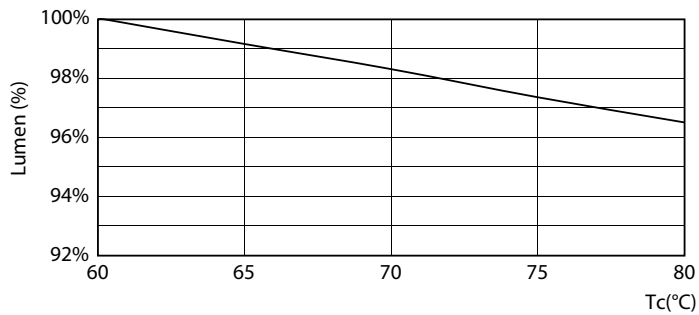

LEDtube_60K_FailureRate

LEDtube MAS 23W 60K LumenVsTc