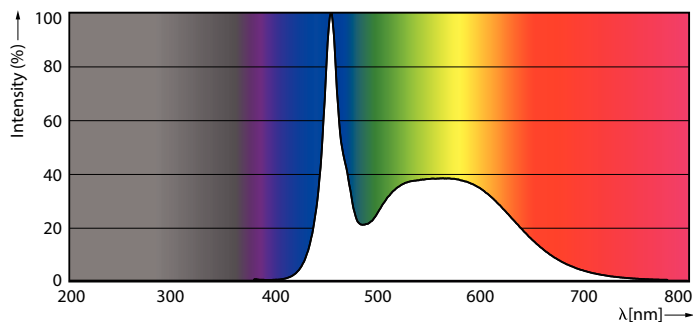

LEDtube MAS 23W G13 3700lm 865

LEDtube MAS 23W G13 3700lm 865