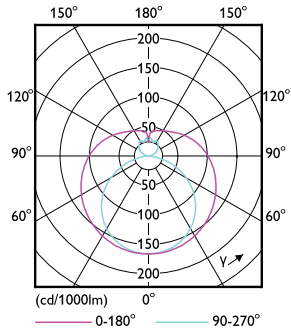

Master Value LEDtube T8 Master Value tubo LED T8

Dados fotométricos

LEDtube MAS 23W G13 3400lm