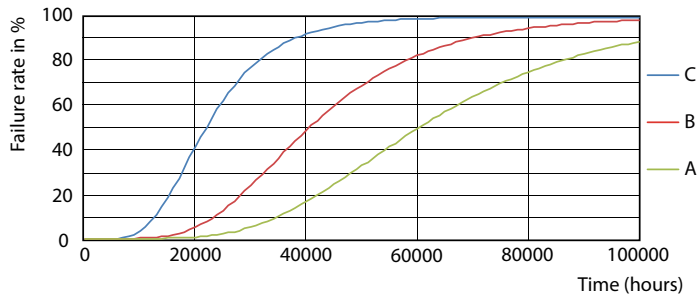

Master Value LEDtube T8 Master Value tubo LED T8

Dados fotométricos

Vida útil

LEDtube_60K