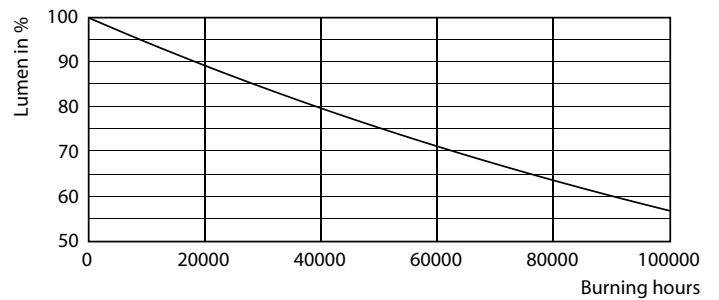

LEDtube_60K