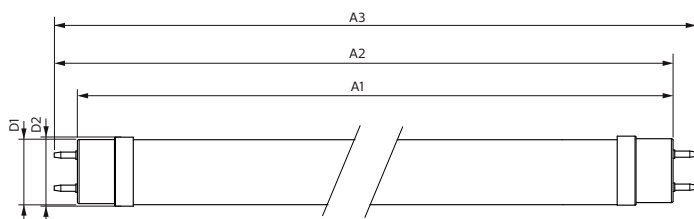

Master Value LEDtube T8Master Value tubo LED T8

T-máxima na caixa (Nom)	65 °C

Controles e regulação

Regulável	false

Dados mecânicos e de revestimento

Acabamento da lâmpada	Fosco
Material da lâmpada	Glass
Comprimento do produto	1500 mm
Forma da lâmpada	Tubo, dupla extremidade

Aprovação e aplicação

Energy Efficiency Class	C
Produto energeticamente eficiente	Sim
Marcas de aprovação	Conformidade com RoHS Marca CE Certificação KEMA Keur

Consumo de energia kWh/1000 h	23 kWh
	403669

Dados do produto

Código do produto completo	871951431690400
Nome de produto da encomenda	MASTER LEDtube VLE 1500mm UO 23W 865 T8
EAN/UPC – Produto	8719514316904
Código de encomenda	31690400
Numerador SAP – Quantidade por embalagem	1
Numerador – Embalagens por caixa exterior	10
Material SAP	929002998102
Peso líquido SAP (Peça)	0,270 kg

Desenho dimensional

Product	D1	D2	A1	A2	A3
MASTER LEDtube VLE 1500mm UO 23W 865 T8	25,8 mm	28 mm	1498,8 mm	1505,9 mm	1513 mm

TLED T8 220-240V 23-58W 3700lm 6500K

Dados fotométricos