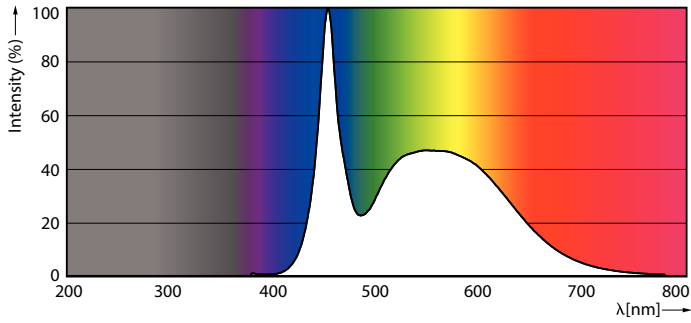

CorePro tubo LED EM/230V T8

Dados fotométricos

LEDtube COR 18W G13 800lm 865-POC