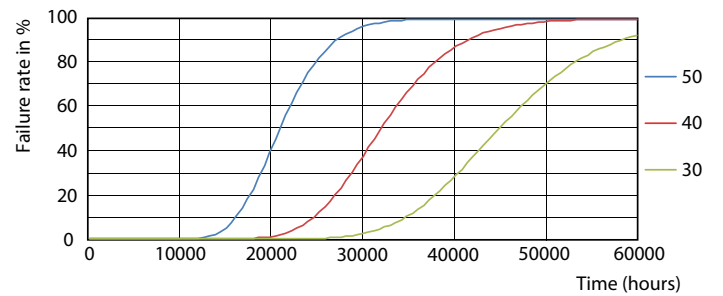

## Vida útil

LEDtube 30K

LEDtube COR 18W 30K LifetimeVsTc-LED

LEDtube COR 18W 30K LumenVsTc-LMP

LEDtube COR 18W 30K FailureRate-LED