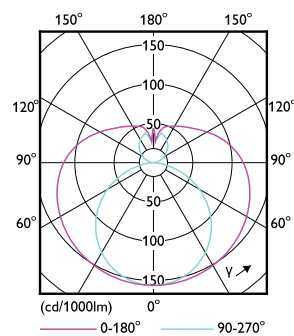

LEDtube COR 1 8W G13 800lm 865-GUL

LEDtube COR 1 8W G13 800lm-LDD