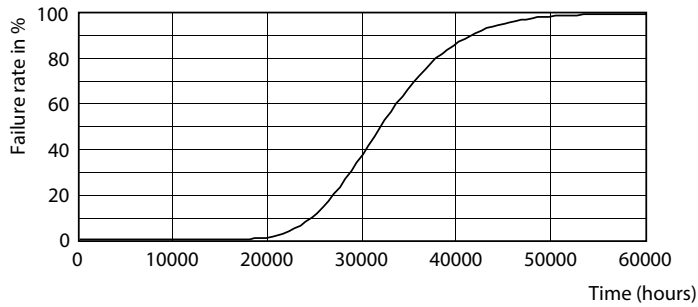

Vida útil

LEDtube 30K