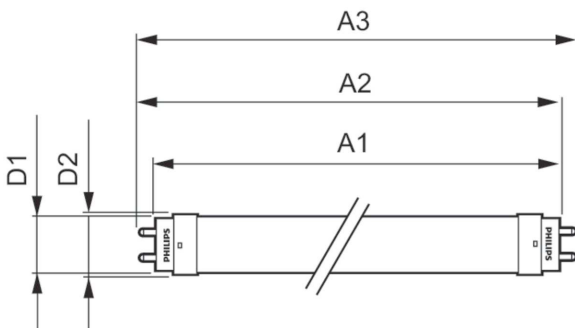

## Dados mecânicos e de revestimento

Acabamento da lâmpada	Fosco
Material da lâmpada	Glass
Comprimento do produto	600 mm
Forma da lâmpada	Tubo, dupla extremidade

## Desenho dimensional

CorePro LEDtube 600mm 8W865

Product	D1	D2	A1	A2	A3
CorePro LEDtube 600mm 8W865	25,7 mm	28 mm	588,5 mm	595,5 mm	602,5 mm