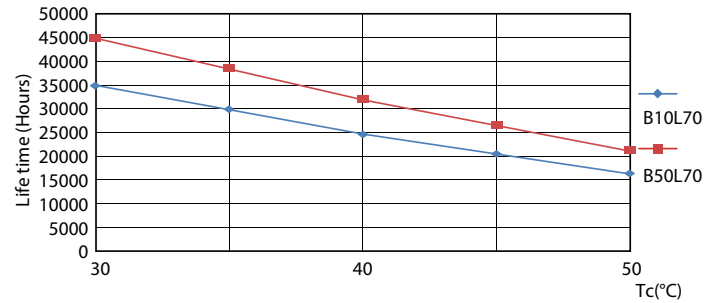

## Dados fotométricos

LEDtube COR 18W G13 800lm 865-POC

## Vida útil

LEDtube 30K

LEDtube COR 18W 30K LifetimeVsTc-LED

LEDtube COR 18W 30K LumenVsTc-LMP

LEDtube COR 18W 30K FailureRate-LED