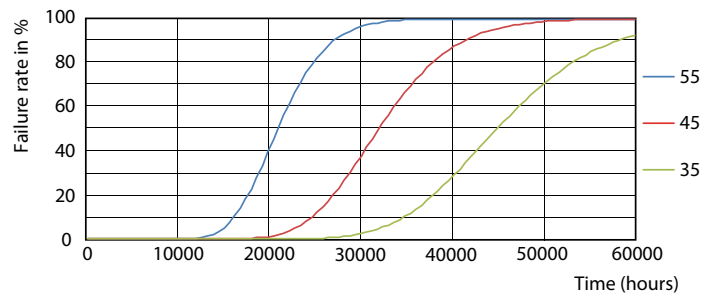

CorePro tubo LED EM/230V T8

Dados fotométricos

© 2022 Philips Lighting B.V. Page 11/11

LEDtube COR 114,5W G13 1600lm 840-GUL

Vida útil

LEDtube COR 114,5W 30K LifetimeVsTc-LED

LEDtube COR 114,5W 30K LumenVsTc-LMP