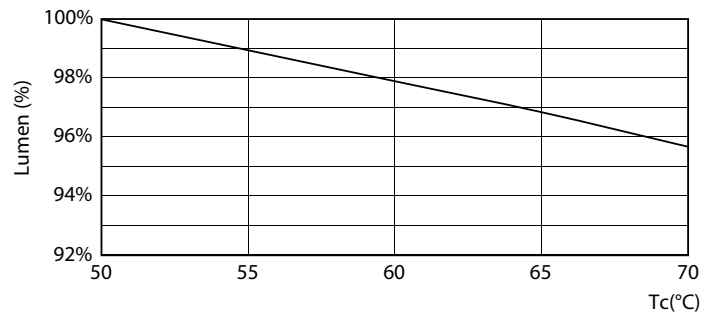

CorePro tubo LED EM/230V T8

Dados fotométricos

© 2022 Philips Lighting B.V. Page 11/11

LEDtube COR 114,5W G13 1600lm 840-GUL

Vida útil

LEDtube COR 114,5W 30K LifetimeVsTc-LED

LEDtube COR 114,5W 30K LumenVsTc-LMP