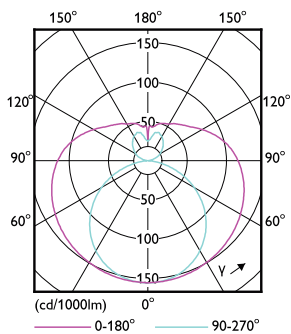

Controles e regulação

Regulável	false
-----------	-------

Dados mecânicos e de revestimento

Acabamento da lâmpada	Fosco
Material da lâmpada	Glass
Comprimento do produto	1200 mm
Forma da lâmpada	Tubo, dupla extremidade

Desenho dimensional

CorePro LEDtube 1200mm 14.5W840

Product	D1	D2	A1	A2	A3
CorePro LEDtube 1200mm 14.5W840	25,7 mm	28 mm	1198 mm	1205 mm	1212 mm

Dados fotométricos

LEDtube COR 1 14,5W G13 1600lm-LDD

LEDtube COR 1 14,5W G13 1600lm 840-POC