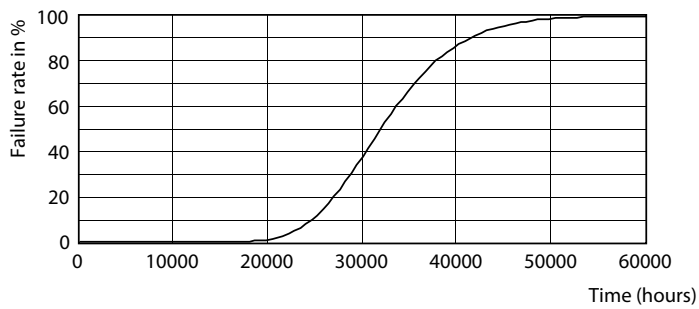

CorePro tubo LED EM/230V T8

Dados fotométricos

© 2022 Philips Lighting B.V. Page 11/11

LEDtube COR 114,5W G13 1600lm 840-GUL

Vida útil

LEDtube COR 114,5W 30K LifetimeVsTc-LED

LEDtube COR 114,5W 30K LumenVsTc-LMP