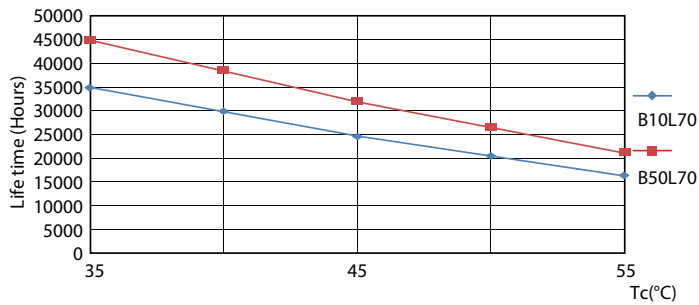

CorePro tubo LED EM/230V T8

Dados fotométricos

© 2022 Philips Lighting B.V. Page 11/11

LEDtube COR 114,5W G13 1600lm 840-GUL

Vida útil

LEDtube COR 114,5W 30K LifetimeVsTc-LED

LEDtube COR 114,5W 30K LumenVsTc-LMP