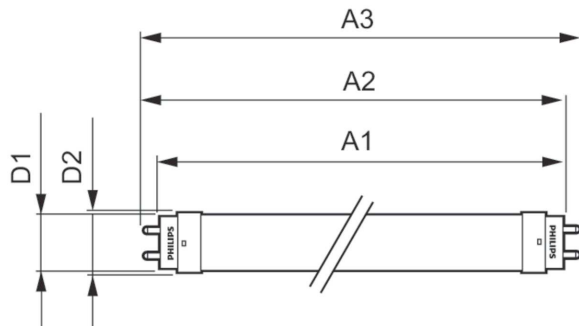

Controles e regulação

Regulável	false
-----------	-------

Dados mecânicos e de revestimento

Acabamento da lâmpada	Fosco
Material da lâmpada	Glass
Comprimento do produto	1200 mm
Forma da lâmpada	Tubo, dupla extremidade

Desenho dimensional

CorePro LEDtube 1200mm 14.5W840

Product	D1	D2	A1	A2	A3
CorePro LEDtube 1200mm 14.5W840	25,7 mm	28 mm	1198 mm	1205 mm	1212 mm

Dados fotométricos

LEDtube COR 1 14,5W G13 1600lm-LDD

LEDtube COR 1 14,5W G13 1600lm 840-POC