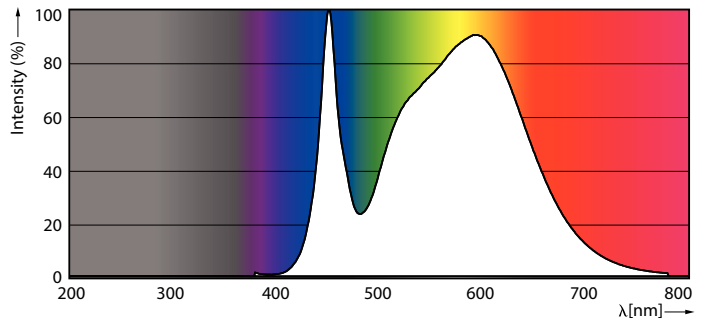

LEDtube COR 1 14,5W G13 1600lm 840-POC