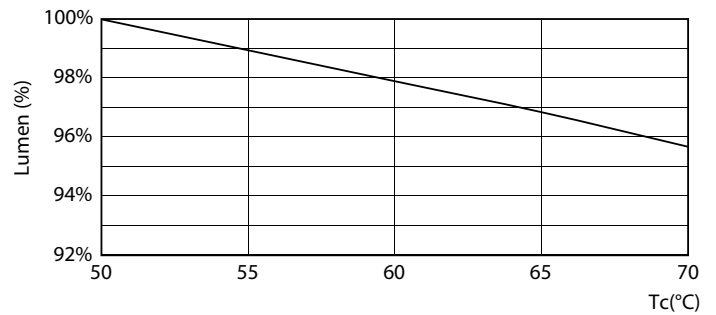

CorePro tubo LED EM/230V T8

Dados fotométricos

LEDtube COR 1 20W G13 2200lm 840-POC

Vida útil

LEDtube COR 1 14,5W 30K LifetimeVsTc-LED

LEDtube COR 1 14,5W 30K LumenVsTc-LMP

LEDtube 30K

LEDtube COR 1 14,5W 30K FailureRate-LED