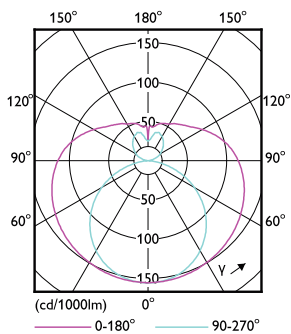

Controles e regulação

Regulável	false
-----------	-------

Dados mecânicos e de revestimento

Acabamento da lâmpada	Fosco
Material da lâmpada	Glass
Comprimento do produto	1500 mm
Forma da lâmpada	Tubo, dupla extremidade

Desenho dimensional

CorePro LEDtube 1500mm 20W 840

Product	D1	D2	A1	A2	A3
CorePro LEDtube 1500mm 20W 840	25,7 mm	28 mm	1500 mm	1507,1 mm	1514,2 mm

Dados fotométricos

LEDtube COR 1 20W G13 2200lm-LDD

LEDtube COR 1 20W G13 2200lm 840-GUL