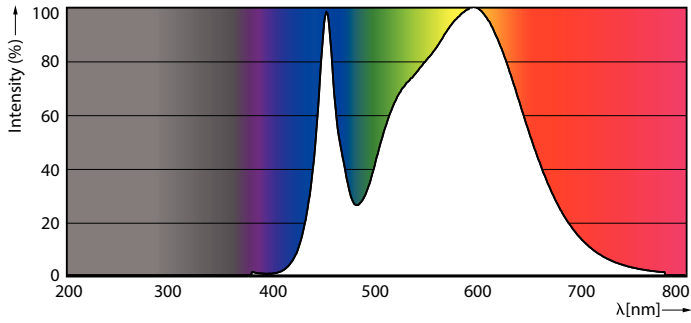

CorePro tubo LED EM/230V T8

Dados fotométricos

LEDtube COR 1 20W G13 2200lm 840-POC