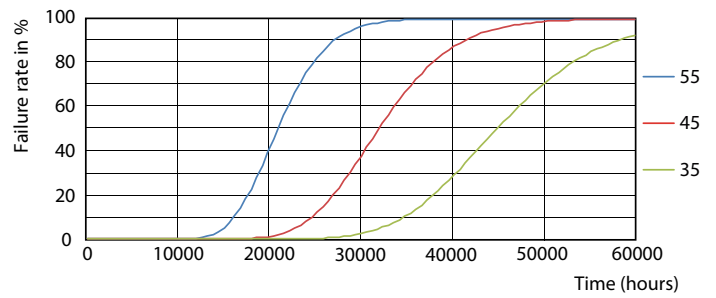

CorePro tubo LED EM/230V T8

Dados fotométricos

LEDtube COR 1 20W G13 2200lm 840-POC

Vida útil

LEDtube COR 1 14,5W 30K LifetimeVsTc-LED

LEDtube COR 1 14,5W 30K LumenVsTc-LMP

LEDtube 30K

LEDtube COR 1 14,5W 30K FailureRate-LED