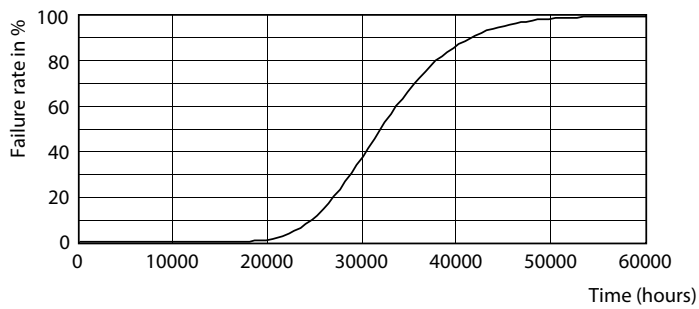

CorePro tubo LED EM/230V T8

Dados fotométricos

LEDtube COR 1 20W G13 2200lm 840-POC

Vida útil

LEDtube COR 1 14,5W 30K LifetimeVsTc-LED

LEDtube COR 1 14,5W 30K LumenVsTc-LMP

LEDtube 30K

LEDtube COR 1 14,5W 30K FailureRate-LED