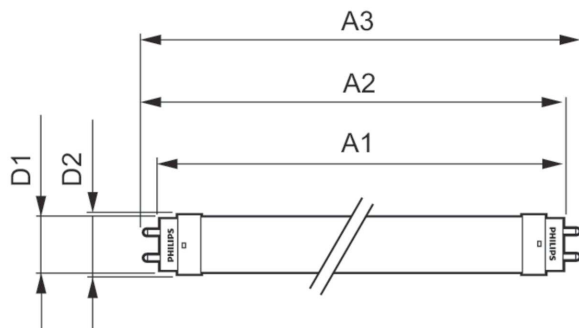

Controles e regulação

Regulável	false
-----------	-------

Dados mecânicos e de revestimento

Acabamento da lâmpada	Fosco
Material da lâmpada	Glass
Comprimento do produto	1500 mm
Forma da lâmpada	Tubo, dupla extremidade

Desenho dimensional

CorePro LEDtube 1500mm 20W 840

Product	D1	D2	A1	A2	A3
CorePro LEDtube 1500mm 20W 840	25,7 mm	28 mm	1500 mm	1507,1 mm	1514,2 mm

Dados fotométricos

LEDtube COR 1 20W G13 2200lm-LDD

LEDtube COR 1 20W G13 2200lm 840-GUL