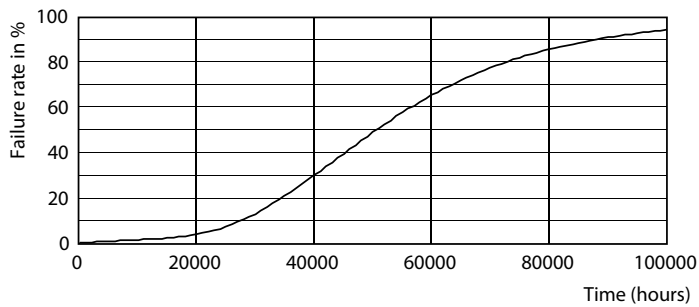

Vida útil

50K