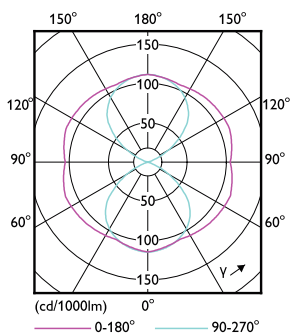

Avisos e Segurança

- A instalação deve ser sempre realizada por um electricista ou instalador qualificado. Consulte o guia de instalação para obter instruções.

Dados do produto

Informações gerais		Temperatura de cor correlacionada (Nom.)	
Casquilho	E27 [E27]		4000 K
Em conformidade com RoHS da UE	Sim	Eficiência luminosa (nominal) (Nom.)	168,00 lm/W
Vida útil nominal (Nom.)	50000 h	Consistência da cor	<6
Ciclo de comutação	50000X	Índice de restituição cromática (Nom.)	70
Tipo técnico	25-50W	LLMF no final da vida útil nominal (Nom.)	70 %
Referência de medição de fluxo	Sphere	Dados elétricos e de funcionamento	
Dados técnicos de luminosidade		Frequência de entrada	50 a 60 Hz
Código da cor	740 [CCT de 4000 K]	Power (Rated) (Nom)	25 W
Fluxo luminoso (Nom.)	4200 lm	Corrente de lâmpada (Máx.)	322 mA
Designação da cor	Cool White (CW)	Corrente de lâmpada (Mín.)	125 mA
		Potência equivalente	50 W

Desenho dimensional

TrueForce LED Road 25W E27 740 MV

Product	D	C
TrueForce LED Road 25W E27 740 MV	61 mm	200 mm

Dados fotométricos

LEDTForce Road 25W Tshape E27

LEDTForce Road 25W Tshape E27 740

TrueForce LED Public (Via pública – SON)