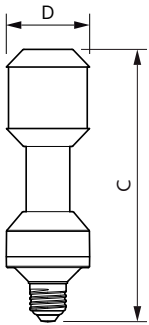

Avisos e Segurança

- A instalação deve ser sempre realizada por um electricista ou instalador qualificado. Consulte o guia de instalação para obter instruções.

Dados do produto

Informações gerais		Temperatura de cor correlacionada (Nom.)	
Casquilho	E27 [E27]		4000 K
Em conformidade com RoHS da UE	Sim	Eficiência luminosa (nominal) (Nom.)	168,00 lm/W
Vida útil nominal (Nom.)	50000 h	Consistência da cor	<6
Ciclo de comutação	50000X	Índice de restituição cromática (Nom.)	70
Tipo técnico	25-50W	LLMF no final da vida útil nominal (Nom.)	70 %
Referência de medição de fluxo	Sphere	Dados elétricos e de funcionamento	
Dados técnicos de luminosidade		Frequência de entrada	50 a 60 Hz
Código da cor	740 [CCT de 4000 K]	Power (Rated) (Nom)	25 W
Fluxo luminoso (Nom.)	4200 lm	Corrente de lâmpada (Máx.)	322 mA
Designação da cor	Cool White (CW)	Corrente de lâmpada (Mín.)	125 mA
		Potência equivalente	50 W

Controles e regulação

Regulável	false
-----------	-------

Dados mecânicos e de revestimento

Acabamento da lâmpada	Transparente
Forma da lâmpada	Em forma de T

Aprovação e aplicação

Classe de Eficiência Energética	C
---------------------------------	---

Consumo de energia kWh/1000 h	25 kWh
Número de registo EPREL	465211

Dados do produto

Código do produto completo	871951433159400
Nome de produto da encomenda	TrueForce LED Road 25W E27 740 MV
EAN/UPC – Produto	8719514331594
Código de encomenda	33159400
Numerador SAP – Quantidade por embalagem	1
Numerador – Embalagens por caixa exterior	6
Material SAP	929003041508
Peso líquido SAP (Peça)	0,232 kg

Desenho dimensional

TrueForce LED Road 25W E27 740 MV

Product	D	C
TrueForce LED Road 25W E27 740 MV	61 mm	200 mm

Dados fotométricos

LEDTForce Road 25W Tshape E27

LEDTForce Road 25W Tshape E27 740

TrueForce LED Public (Via pública – SON)