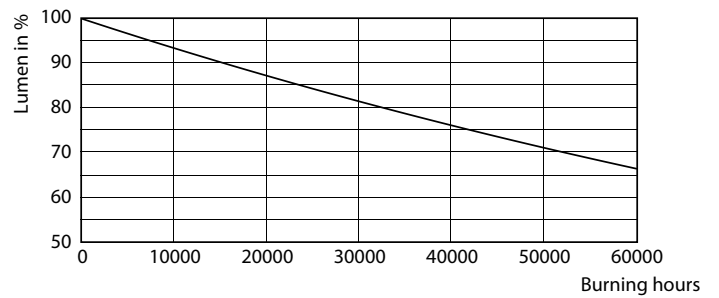

Avisos e Segurança

- A instalação deve ser sempre realizada por um electricista ou instalador qualificado. Consulte o guia de instalação para obter instruções.

Dados do produto

Informações gerais		Temperatura de cor correlacionada (Nom.)	
Casquilho	E27 [E27]		4000 K
Em conformidade com RoHS da UE	Sim	Eficiência luminosa (nominal) (Nom.)	168,00 lm/W
Vida útil nominal (Nom.)	50000 h	Consistência da cor	<6
Ciclo de comutação	50000X	Índice de restituição cromática (Nom.)	70
Tipo técnico	25-50W	LLMF no final da vida útil nominal (Nom.)	70 %
Referência de medição de fluxo	Sphere	Dados elétricos e de funcionamento	
Dados técnicos de luminosidade		Frequência de entrada	50 a 60 Hz
Código da cor	740 [CCT de 4000 K]	Power (Rated) (Nom)	25 W
Fluxo luminoso (Nom.)	4200 lm	Corrente de lâmpada (Máx.)	322 mA
Designação da cor	Cool White (CW)	Corrente de lâmpada (Mín.)	125 mA
		Potência equivalente	50 W

Dados fotométricos

LEDTForce Road 25W Tshape E27 740

Vida útil

50K

50K