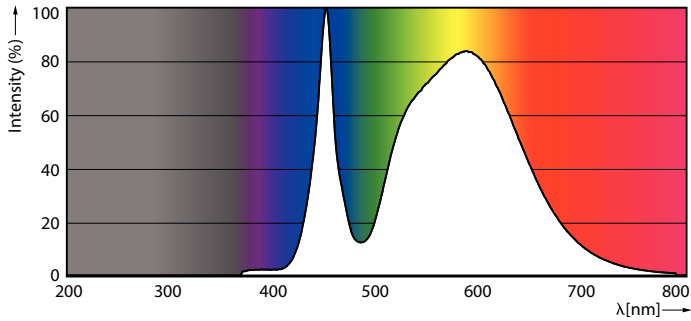

TrueForce LED Public (Via pública – SON)

Dados fotométricos

LEDTForce Road 25W Tshape E27 740