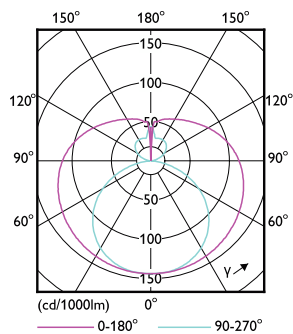

CorePro tubo LED EM/230V T8

T-máxima na caixa (Nom)	53 °C
Controles e regulação	
Regulável	false
Dados mecânicos e de revestimento	
Acabamento da lâmpada	Fosco
Material da lâmpada	Glass
Comprimento do produto	1200 mm
Forma da lâmpada	Tubo, dupla extremidade
Aprovação e aplicação	
Classe de Eficiência Energética	E
Produto energeticamente eficiente	Sim
Marcas de aprovação	Conformidade com RoHS Marca CE Certificação KEMA Keur

Desenho dimensional

CorePro LEDtube 1200mm UO 21.5W 840 T8

Product	D1	D2	A1	A2	A3
CorePro LEDtube 1200mm UO 21.5W 840 T8	25,7 mm	28 mm	1198 mm	1205 mm	1212 mm

Dados fotométricos

General uniform lighting

Light Distribution Diagram

CorePro tubo LED EM/230V T8

Dados fotométricos

Spectral Power Distribution Colour

Vida útil

LEDtube COR EU 21,5W 30K LumenVsTc-LMP

Life Expectancy Diagram

LEDtube 30K 4363 LifetimeVsTc-LED

LEDtube 30K 4363 FailureRate-LED