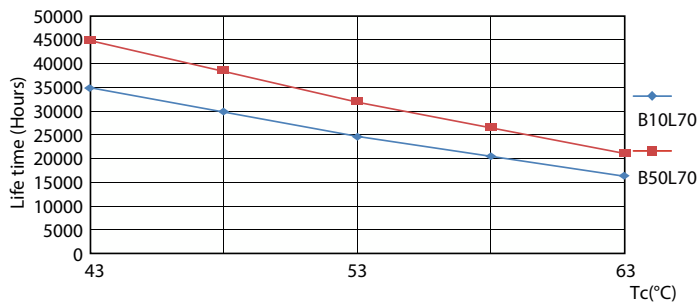

Avisos e Segurança

• -

Dados do produto

Informações gerais	
Casquilho	G13 [Medium Bi-Pin Fluorescent]
Marca CE	Sim
Em conformidade com RoHS da UE	Sim
Vida útil nominal (Nom.)	30000 h
Ciclo de comutação	200000X
Referência de medição de fluxo	Sphere
Nível	CorePro
Dados técnicos de luminosidade	
Código da cor	840 [CCT de 4000 K (841)]
Abertura de feixe (Nom.)	240 °
Fluxo luminoso (Nom.)	2400 lm
Designação da cor	Cool White (CW)
Temperatura de cor correlacionada (Nom.)	4000 K
Eficiência luminosa (nominal) (Nom.)	111 lm/W
Consistência da cor	<6
Índice de restituição cromática (Nom.)	80

CorePro tubo LED EM/230V T8

Dados fotométricos

Spectral Power Distribution Colour

Vida útil

LEDtube COR EU 21,5W 30K LumenVsTc-LMP

Life Expectancy Diagram

LEDtube 30K 4363 LifetimeVsTc-LED

LEDtube 30K 4363 FailureRate-LED