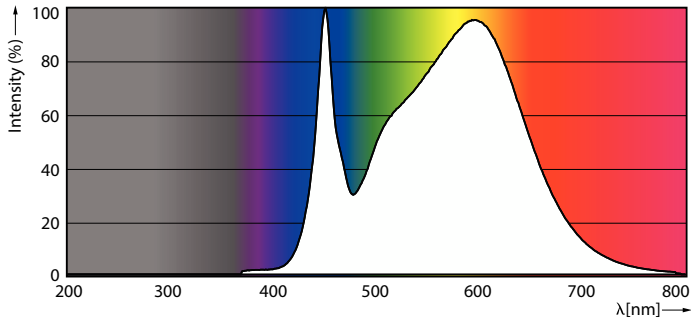

Avisos e Segurança

• -

Dados do produto

Informações gerais	
Casquilho	G13 [Medium Bi-Pin Fluorescent]
Marca CE	Sim
Em conformidade com RoHS da UE	Sim
Vida útil nominal (Nom.)	30000 h
Ciclo de comutação	200000X
Referência de medição de fluxo	Sphere
Nível	CorePro
Dados técnicos de luminosidade	
Código da cor	840 [CCT de 4000 K (841)]
Abertura de feixe (Nom.)	240 °
Fluxo luminoso (Nom.)	2400 lm
Designação da cor	Cool White (CW)
Temperatura de cor correlacionada (Nom.)	4000 K
Eficiência luminosa (nominal) (Nom.)	111 lm/W
Consistência da cor	<6
Índice de restituição cromática (Nom.)	80

CorePro tubo LED EM/230V T8

Dados fotométricos

Spectral Power Distribution Colour

Vida útil

LEDtube COR EU 21,5W 30K LumenVsTc-LMP

Life Expectancy Diagram

LEDtube 30K 4363 LifetimeVsTc-LED

LEDtube 30K 4363 FailureRate-LED