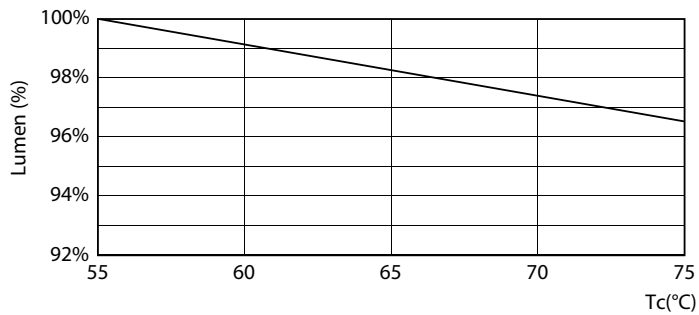

Avisos e Segurança

• -

Dados do produto

Informações gerais	
Casquilho	G13 [Medium Bi-Pin Fluorescent]
Marca CE	Sim
Em conformidade com RoHS da UE	Sim
Vida útil nominal (Nom.)	30000 h
Ciclo de comutação	200000X
Referência de medição de fluxo	Sphere
Nível	CorePro
Dados técnicos de luminosidade	
Código da cor	840 [CCT de 4000 K (841)]
Abertura de feixe (Nom.)	240 °
Fluxo luminoso (Nom.)	2400 lm
Designação da cor	Cool White (CW)
Temperatura de cor correlacionada (Nom.)	4000 K
Eficiência luminosa (nominal) (Nom.)	111 lm/W
Consistência da cor	<6
Índice de restituição cromática (Nom.)	80

Desenho dimensional

CorePro LEDtube 1200mm UO 21.5W 840 T8

Product	D1	D2	A1	A2	A3
CorePro LEDtube 1200mm UO 21.5W 840 T8	25,7 mm	28 mm	1198 mm	1205 mm	1212 mm

Dados fotométricos

General uniform lighting

Light Distribution Diagram

CorePro tubo LED EM/230V T8

Dados fotométricos

Spectral Power Distribution Colour

Vida útil

LEDtube COR EU 21,5W 30K LumenVsTc-LMP

Life Expectancy Diagram

LEDtube 30K 4363 LifetimeVsTc-LED

LEDtube 30K 4363 FailureRate-LED