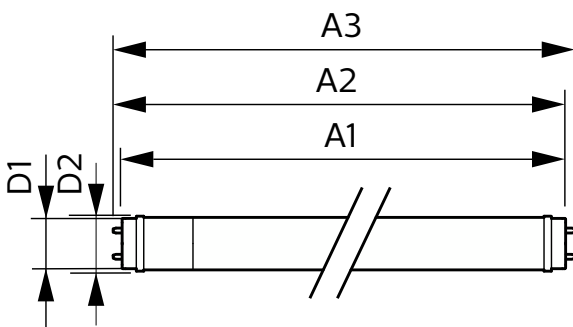

Avisos e Segurança

• -

Dados do produto

Informações gerais	
Casquilho	G13 [Medium Bi-Pin Fluorescent]
Marca CE	Sim
Em conformidade com RoHS da UE	Sim
Vida útil nominal (Nom.)	30000 h
Ciclo de comutação	200000X
Referência de medição de fluxo	Sphere
Nível	CorePro
Dados técnicos de luminosidade	
Código da cor	840 [CCT de 4000 K (841)]
Abertura de feixe (Nom.)	240 °
Fluxo luminoso (Nom.)	2400 lm
Designação da cor	Cool White (CW)
Temperatura de cor correlacionada (Nom.)	4000 K
Eficiência luminosa (nominal) (Nom.)	111 lm/W
Consistência da cor	<6
Índice de restituição cromática (Nom.)	80

CorePro tubo LED EM/230V T8

T-máxima na caixa (Nom)	53 °C
Controles e regulação	
Regulável	false
Dados mecânicos e de revestimento	
Acabamento da lâmpada	Fosco
Material da lâmpada	Glass
Comprimento do produto	1200 mm
Forma da lâmpada	Tubo, dupla extremidade
Aprovação e aplicação	
Classe de Eficiência Energética	E
Produto energeticamente eficiente	Sim
Marcas de aprovação	Conformidade com RoHS Marca CE Certificação KEMA Keur

Desenho dimensional

CorePro LEDtube 1200mm UO 21.5W 840 T8

Product	D1	D2	A1	A2	A3
CorePro LEDtube 1200mm UO 21.5W 840 T8	25,7 mm	28 mm	1198 mm	1205 mm	1212 mm

Dados fotométricos

General uniform lighting

Light Distribution Diagram