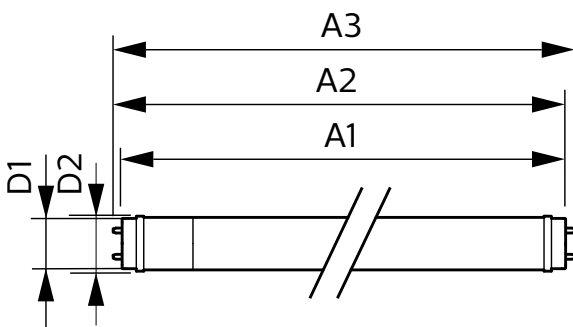

CorePro tubo LED EM/230V T8

T-máxima na caixa (Nom)	53 °C
Controles e regulação	
Regulável	false
Dados mecânicos e de revestimento	
Acabamento da lâmpada	Fosco
Material da lâmpada	Glass
Comprimento do produto	1200 mm
Forma da lâmpada	Tubo, dupla extremidade
Aprovação e aplicação	
Classe de Eficiência Energética	E
Produto energeticamente eficiente	Sim
Marcas de aprovação	Conformidade com RoHS Marca CE Certificação KEMA Keur

Consumo de energia kWh/1000 h	22 kWh
Número de registo EPREL	1037556
Dados do produto	
Código do produto completo	871951441899800
Nome de produto da encomenda	CorePro LEDtube 1200mm UO 21.5W 865 T8
EAN/UPC – Produto	8719514418998
Código de encomenda	41899800
Numerador SAP – Quantidade por embalagem	1
Numerador – Embalagens por caixa exterior	20
Material SAP	929003154302
Copiar peso líquido (peça)	0,220 kg

Desenho dimensional

CorePro LEDtube 1200mm UO 21.5W 865 T8

Product	D1	D2	A1	A2	A3
CorePro LEDtube 1200mm UO 21.5W 865 T8	25,7 mm	28 mm	1198 mm	1205 mm	1212 mm