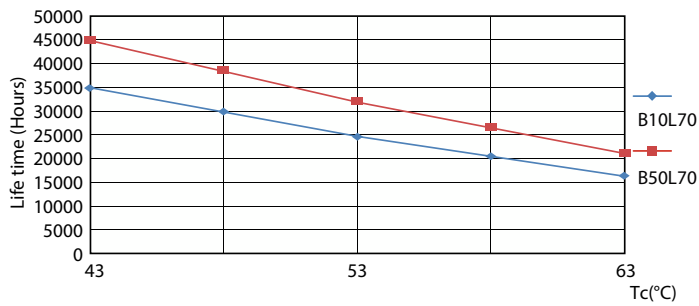

LEDtube COR EU 21,5W 30K LumenVsTc-LMP