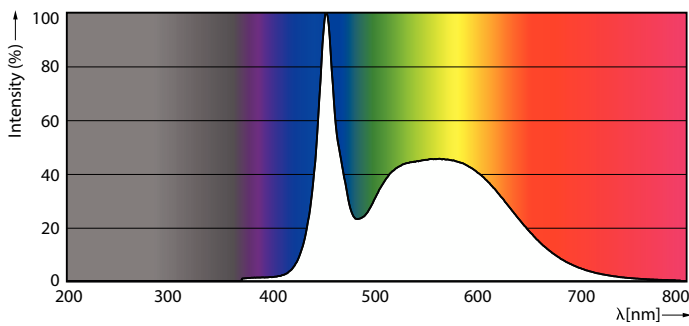

### Dados do produto

Informações gerais	
Casquilho	G13 [ Medium Bi-Pin Fluorescent]
Marca CE	Sim
Em conformidade com RoHS da UE	Sim
Vida útil nominal (Nom.)	30000 h
Ciclo de comutação	200000X
Referência de medição de fluxo	Sphere
Nível	CorePro
Dados técnicos de luminosidade	
Código da cor	865 [ CCT de 6500 K]
Abertura de feixe (Nom.)	240 °
Fluxo luminoso (Nom.)	2400 lm
Designação da cor	Cool Daylight
Temperatura de cor correlacionada (Nom.)	6500 K
Eficiência luminosa (nominal) (Nom.)	111 lm/W
Consistência da cor	<6
Índice de restituição cromática (Nom.)	80

## Dados fotométricos

Spectral Power Distribution Colour

Light Distribution Diagram