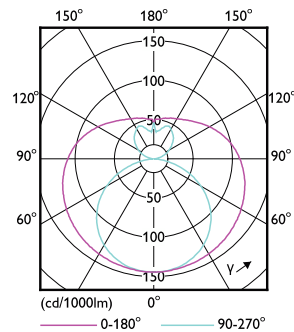

## Desenho dimensional

CorePro LEDtube 1200mm UO 21.5W 865 T8

Product	D1	D2	A1	A2	A3
CorePro LEDtube 1200mm UO 21.5W 865 T8	25,7 mm	28 mm	1198 mm	1205 mm	1212 mm

## Dados fotométricos

Spectral Power Distribution Colour

Light Distribution Diagram