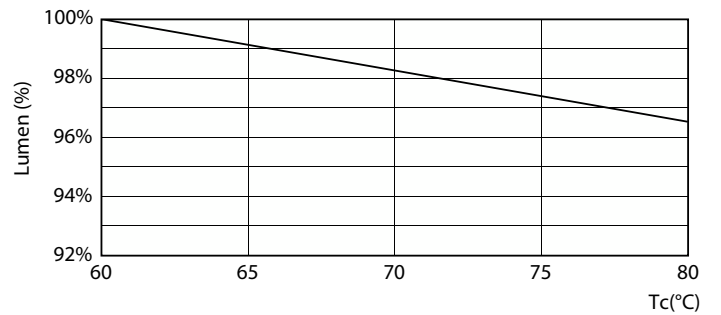

LEDtube 30K 4868 FailureRate-LED

LEDtube COR EU 31,5W 30K LumenVsTc-LMP