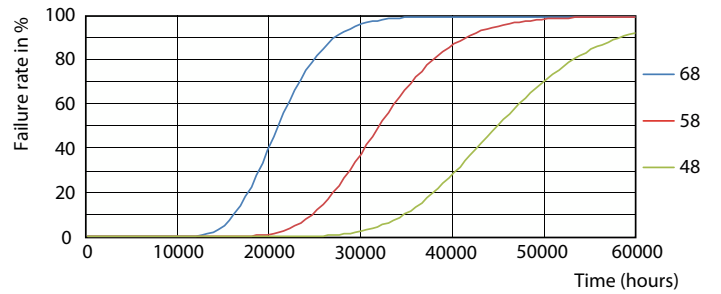

Avisos e Segurança

· -

Dados do produto

Informações gerais	
Casquilho	G13 [Medium Bi-Pin Fluorescent]
Marca CE	Sim
Em conformidade com RoHS da UE	Sim
Vida útil nominal (Nom.)	30000 h
Ciclo de comutação	200000X
Referência de medição de fluxo	Sphere
Nível	CorePro
Dados técnicos de luminosidade	
Código da cor	840 [CCT de 4000 K (841)]
Abertura de feixe (Nom.)	240 °
Fluxo luminoso (Nom.)	3500 lm
Designação da cor	Cool White (CW)
Temperatura de cor correlacionada (Nom.)	4000 K
Eficiência luminosa (nominal) (Nom.)	111 lm/W
Consistência da cor	<6
Índice de restituição cromática (Nom.)	80

General uniform lighting

CorePro tubo LED EM/230V T8

Dados fotométricos

Spectral Power Distribution Colour

Vida útil

Life Expectancy Diagram

LEDtube 30K 4868 FailureRate-LED

LEDtube 30K 4868 LifetimeVsTc-LED