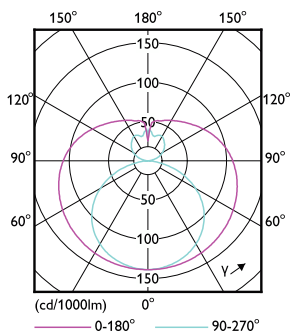

Avisos e Segurança

· -

Dados do produto

Informações gerais	
Casquilho	G13 [Medium Bi-Pin Fluorescent]
Marca CE	Sim
Em conformidade com RoHS da UE	Sim
Vida útil nominal (Nom.)	30000 h
Ciclo de comutação	200000X
Referência de medição de fluxo	Sphere
Nível	CorePro
Dados técnicos de luminosidade	
Código da cor	840 [CCT de 4000 K (841)]
Abertura de feixe (Nom.)	240 °
Fluxo luminoso (Nom.)	3500 lm
Designação da cor	Cool White (CW)
Temperatura de cor correlacionada (Nom.)	4000 K
Eficiência luminosa (nominal) (Nom.)	111 lm/W
Consistência da cor	<6
Índice de restituição cromática (Nom.)	80

CorePro tubo LED EM/230V T8

T-máxima na caixa (Nom)	58 °C
Controles e regulação	
Regulável	false
Dados mecânicos e de revestimento	
Acabamento da lâmpada	Fosco
Material da lâmpada	Glass
Comprimento do produto	1500 mm
Forma da lâmpada	Tubo, dupla extremidade
Aprovação e aplicação	
Classe de Eficiência Energética	E
Produto energeticamente eficiente	Sim
Marcas de aprovação	Conformidade com RoHS Marca CE Certificação KEMA Keur

Desenho dimensional

CorePro LEDtube 1500mm UO 31.5W 840 T8

Product	D1	D2	A1	A2	A3
CorePro LEDtube 1500mm UO 31.5W 840 T8	25,7 mm	28 mm	1500 mm	1507,1 mm	1514,2 mm

Dados fotométricos

Light Distribution Diagram