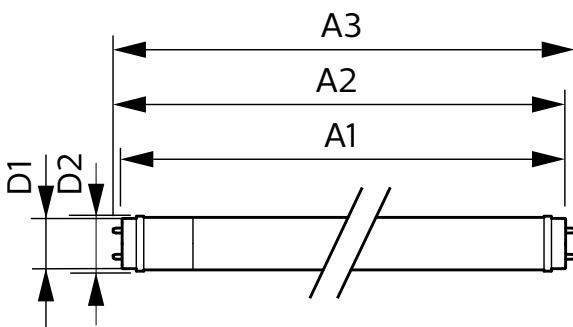

Avisos e Segurança

· -

Dados do produto

Informações gerais	
Casquilho	G13 [Medium Bi-Pin Fluorescent]
Marca CE	Sim
Em conformidade com RoHS da UE	Sim
Vida útil nominal (Nom.)	30000 h
Ciclo de comutação	200000X
Referência de medição de fluxo	Sphere
Nível	CorePro
Dados técnicos de luminosidade	
Código da cor	840 [CCT de 4000 K (841)]
Abertura de feixe (Nom.)	240 °
Fluxo luminoso (Nom.)	3500 lm
Designação da cor	Cool White (CW)
Temperatura de cor correlacionada (Nom.)	4000 K
Eficiência luminosa (nominal) (Nom.)	111 lm/W
Consistência da cor	<6
Índice de restituição cromática (Nom.)	80

CorePro tubo LED EM/230V T8

T-máxima na caixa (Nom)	58 °C
Controles e regulação	
Regulável	false
Dados mecânicos e de revestimento	
Acabamento da lâmpada	Fosco
Material da lâmpada	Glass
Comprimento do produto	1500 mm
Forma da lâmpada	Tubo, dupla extremidade
Aprovação e aplicação	
Classe de Eficiência Energética	E
Produto energeticamente eficiente	Sim
Marcas de aprovação	Conformidade com RoHS Marca CE Certificação KEMA Keur

Desenho dimensional

CorePro LEDtube 1500mm UO 31.5W 840 T8

Product	D1	D2	A1	A2	A3
CorePro LEDtube 1500mm UO 31.5W 840 T8	25,7 mm	28 mm	1500 mm	1507,1 mm	1514,2 mm

Dados fotométricos

Light Distribution Diagram