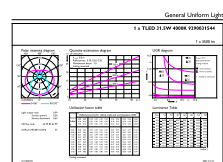

Desenho dimensional

CorePro LEDtube 1500mm UO 31.5W 840 T8

Product	D1	D2	A1	A2	A3
CorePro LEDtube 1500mm UO 31.5W 840 T8	25,7 mm	28 mm	1500 mm	1507,1 mm	1514,2 mm

Dados fotométricos

Light Distribution Diagram