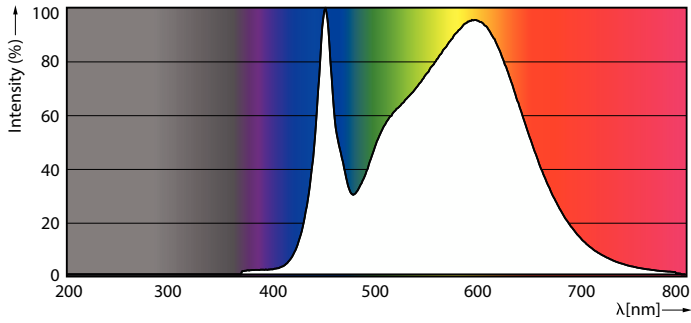

CorePro tubo LED EM/230V T8

Dados fotométricos

Spectral Power Distribution Colour