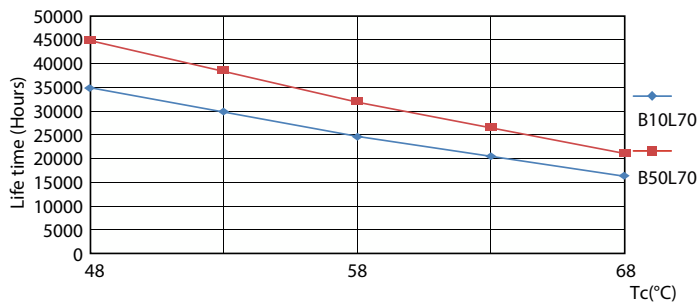

Avisos e Segurança

· -

Dados do produto

Informações gerais	
Casquilho	G13 [Medium Bi-Pin Fluorescent]
Marca CE	Sim
Em conformidade com RoHS da UE	Sim
Vida útil nominal (Nom.)	30000 h
Ciclo de comutação	200000X
Referência de medição de fluxo	Sphere
Nível	CorePro
Dados técnicos de luminosidade	
Código da cor	840 [CCT de 4000 K (841)]
Abertura de feixe (Nom.)	240 °
Fluxo luminoso (Nom.)	3500 lm
Designação da cor	Cool White (CW)
Temperatura de cor correlacionada (Nom.)	4000 K
Eficiência luminosa (nominal) (Nom.)	111 lm/W
Consistência da cor	<6
Índice de restituição cromática (Nom.)	80

General uniform lighting

CorePro tubo LED EM/230V T8

Dados fotométricos

Spectral Power Distribution Colour

Vida útil

Life Expectancy Diagram

LEDtube 30K 4868 FailureRate-LED

LEDtube 30K 4868 LifetimeVsTc-LED