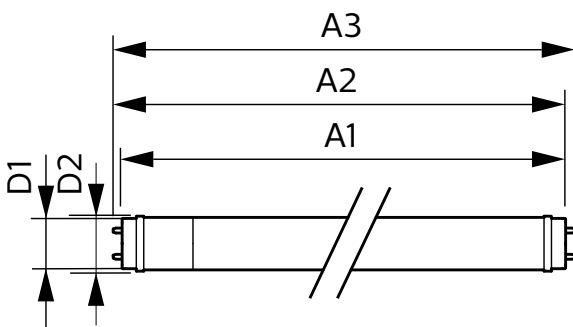

CorePro tubo LED EM/230V T8

T-máxima na caixa (Nom)	58 °C
Controles e regulação	
Regulável	false
Dados mecânicos e de revestimento	
Acabamento da lâmpada	Fosco
Material da lâmpada	Glass
Comprimento do produto	1500 mm
Forma da lâmpada	Tubo, dupla extremidade
Aprovação e aplicação	
Classe de Eficiência Energética	E
Produto energeticamente eficiente	Sim
Marcas de aprovação	Conformidade com RoHS Marca CE Certificação KEMA Keur

Consumo de energia kWh/1000 h	32 kWh
Número de registo EPREL	1037555
Dados do produto	
Código do produto completo	871951441903200
Nome de produto da encomenda	CorePro LEDtube 1500mm UO 31.5W 865 T8
EAN/UPC – Produto	8719514419032
Código de encomenda	41903200
Numerador SAP – Quantidade por embalagem	1
Numerador – Embalagens por caixa exterior	20
Material SAP	929003154502
Copiar peso líquido (peça)	0,220 kg

Desenho dimensional

CorePro LEDtube 1500mm UO 31.5W 865 T8

Product	D1	D2	A1	A2	A3
CorePro LEDtube 1500mm UO 31.5W 865 T8	25,7 mm	28 mm	1500 mm	1507,1 mm	1514,2 mm

Dados fotométricos