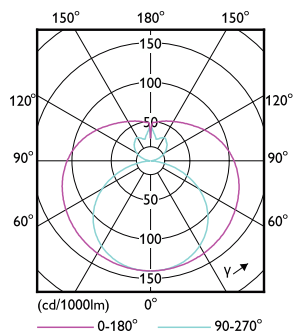

## Desenho dimensional

CorePro LEDtube 1500mm UO 31.5W 865 T8

Product	D1	D2	A1	A2	A3
CorePro LEDtube 1500mm UO 31.5W 865 T8	25,7 mm	28 mm	1500 mm	1507,1 mm	1514,2 mm

## Dados fotométricos