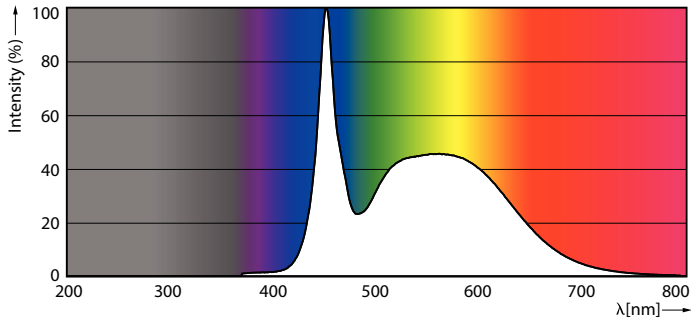

CorePro tubo LED EM/230V T8

Dados fotométricos

Spectral Power Distribution Colour