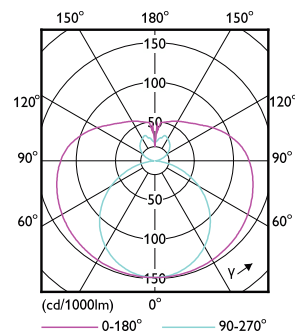

## Desenho dimensional

CorePro LEDtube 600mm HO 8W 840 T8

Product	D1	D2	A1	A2	A3
CorePro LEDtube 600mm HO 8W 840 T8	25,7 mm	28 mm	588,5 mm	595,5 mm	602,5 mm

## Dados fotométricos

General uniform lighting

Light Distribution Diagram

## Dados fotométricos

Spectral Power Distribution Colour