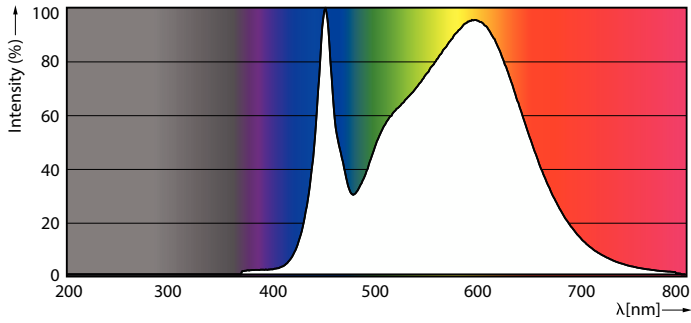

### Dados do produto

Informações gerais	
Casquilho	G13 [ Medium Bi-Pin Fluorescent]
Marca CE	Sim
Em conformidade com RoHS da UE	Sim
Vida útil nominal (Nom.)	30000 h
Ciclo de comutação	200000X
Referência de medição de fluxo	Sphere
Nível	CorePro
Dados técnicos de luminosidade	
Código da cor	840 [ CCT de 4000 K (841)]
Abertura de feixe (Nom.)	240 °
Fluxo luminoso (Nom.)	900 lm
Designação da cor	Cool White (CW)
Temperatura de cor correlacionada (Nom.)	4000 K
Eficiência luminosa (nominal) (Nom.)	112 lm/W
Consistência da cor	<6
Índice de restituição cromática (Nom.)	80

## Dados fotométricos

General uniform lighting

Light Distribution Diagram

## Dados fotométricos

Spectral Power Distribution Colour