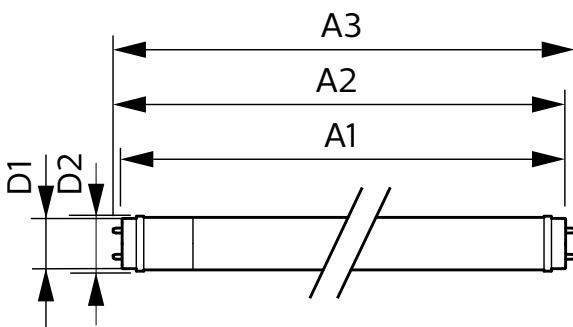

### Dados do produto

Informações gerais	
Casquilho	G13 [ Medium Bi-Pin Fluorescent]
Marca CE	Sim
Em conformidade com RoHS da UE	Sim
Vida útil nominal (Nom.)	30000 h
Ciclo de comutação	200000X
Referência de medição de fluxo	Sphere
Nível	CorePro
Dados técnicos de luminosidade	
Código da cor	840 [ CCT de 4000 K (841)]
Abertura de feixe (Nom.)	240 °
Fluxo luminoso (Nom.)	900 lm
Designação da cor	Cool White (CW)
Temperatura de cor correlacionada (Nom.)	4000 K
Eficiência luminosa (nominal) (Nom.)	112 lm/W
Consistência da cor	<6
Índice de restituição cromática (Nom.)	80

# CorePro tubo LED EM/230V T8

T-máxima na caixa (Nom)	45 °C
<b>Controles e regulação</b>	
Regulável	false
<b>Dados mecânicos e de revestimento</b>	
Acabamento da lâmpada	Fosco
Material da lâmpada	Glass
Comprimento do produto	600 mm
Forma da lâmpada	Tubo, dupla extremidade
<b>Aprovação e aplicação</b>	
Classe de Eficiência Energética	E
Produto energeticamente eficiente	Sim
Marcas de aprovação	Conformidade com RoHS Marca CE Certificação KEMA Keur

## Desenho dimensional

CorePro LEDtube 600mm HO 8W 840 T8

Product	D1	D2	A1	A2	A3
CorePro LEDtube 600mm HO 8W 840 T8	25,7 mm	28 mm	588,5 mm	595,5 mm	602,5 mm