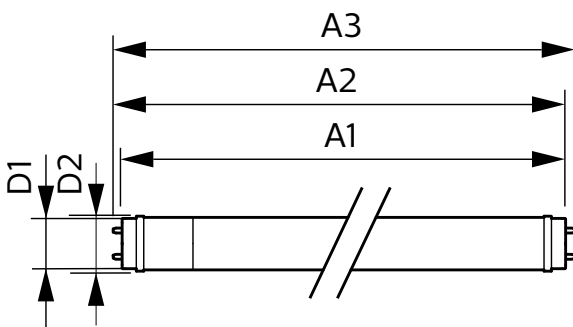

### Dados do produto

Informações gerais	
Casquilho	G13 [ Medium Bi-Pin Fluorescent]
Marca CE	Sim
Em conformidade com RoHS da UE	Sim
Vida útil nominal (Nom.)	30000 h
Ciclo de comutação	200000X
Referência de medição de fluxo	Sphere
Nível	CorePro
Dados técnicos de luminosidade	
Código da cor	865 [ CCT de 6500 K]
Abertura de feixe (Nom.)	240 °
Fluxo luminoso (Nom.)	900 lm
Designação da cor	Cool Daylight
Temperatura de cor correlacionada (Nom.)	6500 K
Eficiência luminosa (nominal) (Nom.)	112 lm/W
Consistência da cor	<6
Índice de restituição cromática (Nom.)	80

# CorePro tubo LED EM/230V T8

T-máxima na caixa (Nom)	45 °C
<b>Controles e regulação</b>	
Regulável	false
<b>Dados mecânicos e de revestimento</b>	
Acabamento da lâmpada	Fosco
Material da lâmpada	Glass
Comprimento do produto	600 mm
Forma da lâmpada	Tubo, dupla extremidade
<b>Aprovação e aplicação</b>	
Classe de Eficiência Energética	E
Produto energeticamente eficiente	Sim
Marcas de aprovação	Conformidade com RoHS Marca CE Certificação KEMA Keur

## Desenho dimensional

CorePro LEDtube 600mm HO 8W 865 T8

Product	D1	D2	A1	A2	A3
CorePro LEDtube 600mm HO 8W 865 T8	25,7 mm	28 mm	588,5 mm	595,5 mm	602,5 mm