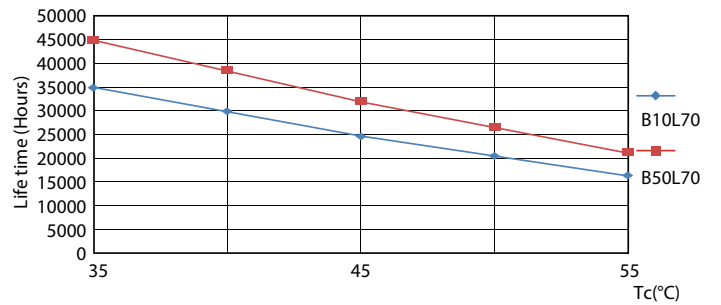

LifetimeVsTc