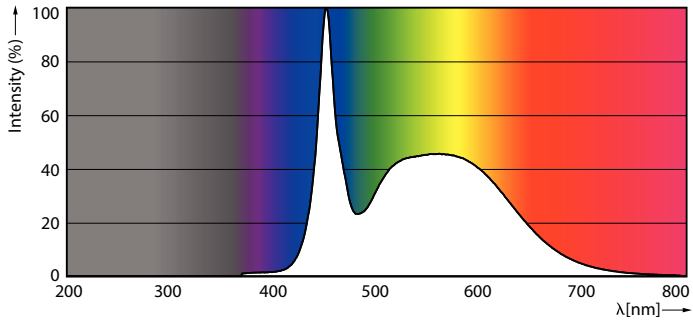

CorePro tubo LED EM/230V T8

Dados fotométricos

Spectral Power Distribution Colour