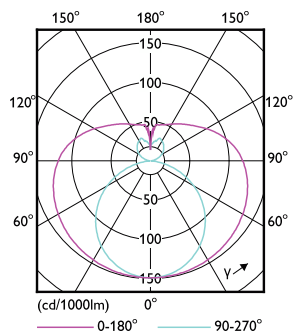

## Desenho dimensional

CorePro LEDtube 600mm HO 8W 865 T8

Product	D1	D2	A1	A2	A3
CorePro LEDtube 600mm HO 8W 865 T8	25,7 mm	28 mm	588,5 mm	595,5 mm	602,5 mm

## Dados fotométricos