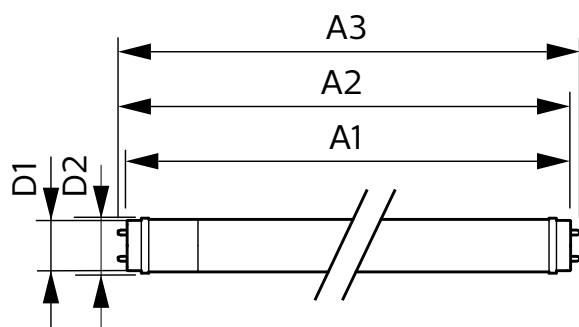

CorePro tubo LED EM/230V T8

T-máxima na caixa (Nom)	50 °C

Controles e regulação

Regulável	false

Dados mecânicos e de revestimento

Acabamento da lâmpada	Fosco
Material da lâmpada	Glass
Comprimento do produto	1200 mm
Forma da lâmpada	Tubo, dupla extremidade

Aprovação e aplicação

Classe de Eficiência Energética	E
Produto energeticamente eficiente	Sim
Marcas de aprovação	Conformidade com RoHS Marca CE Certificação KEMA Keur

Consumo de energia kWh/1000 h	16 kWh
Número de registo EPREL	1183844

Dados do produto

Código do produto completo	871951446954900
Nome de produto da encomenda	CorePro LEDtube 1200mm 15.5W 840 T8
EAN/UPC – Produto	8719514469549
Código de encomenda	46954900
Numerador SAP – Quantidade por embalagem	1
Numerador – Embalagens por caixa exterior	10
Material SAP	929003519732
Copiar peso líquido (peça)	0,220 kg

Desenho dimensional

CorePro LEDtube 1200mm 15.5W 840 T8

Product	D1	D2	A1	A2	A3
CorePro LEDtube 1200mm 15.5W 840 T8					

Dados fotométricos

General uniform lighting