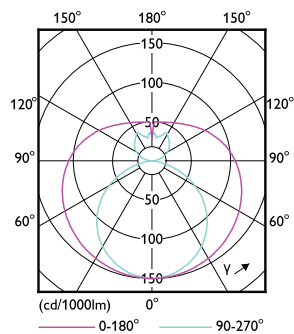

Controles e regulação

Regulável	false
-----------	-------

Dados mecânicos e de revestimento

Acabamento da lâmpada	Fosco
Material da lâmpada	Glass
Comprimento do produto	1200 mm
Forma da lâmpada	Tubo, dupla extremidade

Desenho dimensional

CorePro LEDtube 1200mm 15.5W 840 T8

Product	D1	D2	A1	A2	A3
CorePro LEDtube 1200mm 15.5W 840 T8					

Dados fotométricos

General uniform lighting

Light Distribution Diagram

CorePro tubo LED EM/230V T8