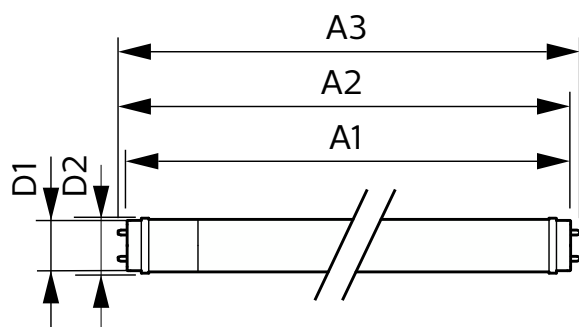

CorePro tubo LED EM/230V T8

T-máxima na caixa (Nom)	50 °C

Controles e regulação

Regulável	false

Dados mecânicos e de revestimento

Acabamento da lâmpada	Fosco
Material da lâmpada	Glass
Comprimento do produto	1200 mm
Forma da lâmpada	Tubo, dupla extremidade

Aprovação e aplicação

Classe de Eficiência Energética	E
Produto energeticamente eficiente	Sim
Marcas de aprovação	Conformidade com RoHS Marca CE Certificação KEMA Keur

Consumo de energia kWh/1000 h	16 kWh
Número de registo EPREL	1183845

Dados do produto

Código do produto completo	871951446956300
Nome de produto da encomenda	CorePro LEDtube 1200mm 15.5W 865 T8
EAN/UPC – Produto	8719514469563
Código de encomenda	46956300
Numerador SAP – Quantidade por embalagem	1
Numerador – Embalagens por caixa exterior	10
Material SAP	929003519832
Copiar peso líquido (peça)	0,220 kg

Desenho dimensional

CorePro LEDtube 1200mm 15.5W 865 T8

Product	D1	D2	A1	A2	A3
CorePro LEDtube 1200mm 15.5W 865 T8