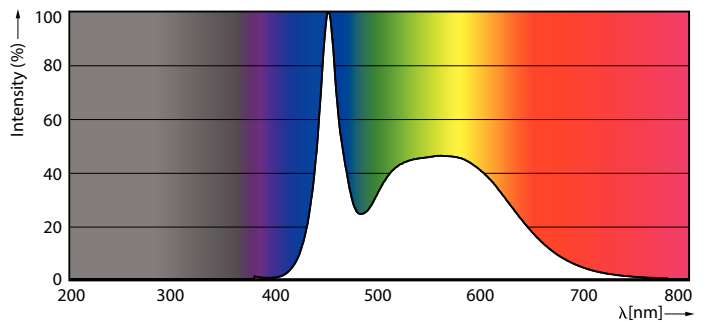

Avisos e Segurança

• -

Dados do produto

Informações gerais	
Casquilho	G13 [Medium Bi-Pin Fluorescent]
Marca CE	Sim
Em conformidade com RoHS da UE	Sim
Vida útil nominal (Nom.)	30000 h
Ciclo de comutação	200000X
Referência de medição de fluxo	Sphere
Nível	CorePro
Dados técnicos de luminosidade	
Código da cor	865 [CCT de 6500 K]
Abertura de feixe (Nom.)	240 °
Fluxo luminoso (Nom.)	800 lm
Designação da cor	Cool Daylight
Temperatura de cor correlacionada (Nom.)	6500 K
Eficiência luminosa (nominal) (Nom.)	100 lm/W
Consistência da cor	<6
Índice de restituição cromática (Nom.)	80

Desenho dimensional

CorePro LEDtube 600mm 8W 865 T8

Product	D1	D2	A1	A2	A3
CorePro LEDtube 600mm 8W 865 T8					

Dados fotométricos

General uniform lighting

Spectral Power Distribution Colour

CorePro tubo LED EM/230V T8