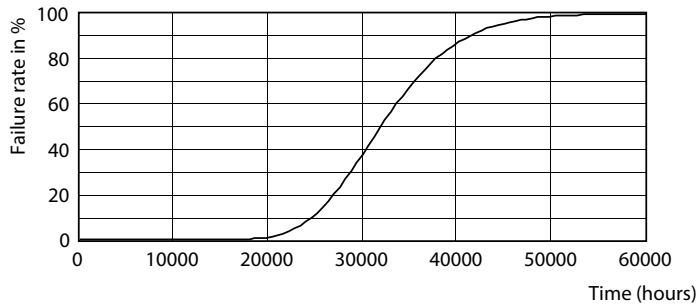

Vida útil

Life Expectancy Diagram