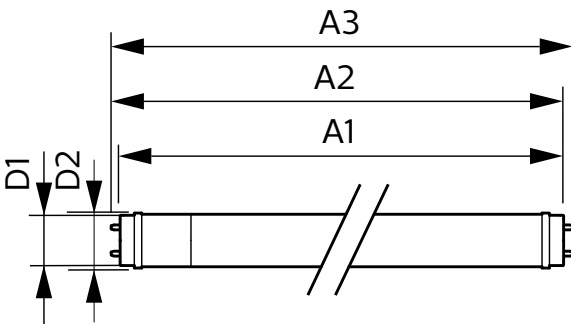

CorePro tubo LED EM/230V T8

Controles e regulação

Regulável	false

Dados mecânicos e de revestimento

Acabamento da lâmpada	Fosco
Material da lâmpada	Glass
Comprimento do produto	600 mm
Forma da lâmpada	Tubo, dupla extremidade

Aprovação e aplicação

Classe de Eficiência Energética	F
Produto energeticamente eficiente	Sim
Marcas de aprovação	Conformidade com RoHS Marca CE Certificação KEMA Keur

Consumo de energia kWh/1000 h	8 kWh
Número de registo EPREL	1183843

Dados do produto

Código do produto completo	871951445979300
Nome de produto da encomenda	CorePro LEDtube 600mm 8W 865 T8
EAN/UPC – Produto	8719514459793
Código de encomenda	45979300
Numerador SAP – Quantidade por embalagem	1
Numerador – Embalagens por caixa exterior	20
Material SAP	929003547302
Copiar peso líquido (peça)	0,220 kg

Desenho dimensional

CorePro LEDtube 600mm 8W 865 T8

Product	D1	D2	A1	A2	A3
CorePro LEDtube 600mm 8W 865 T8					

Dados fotométricos

General uniform lighting