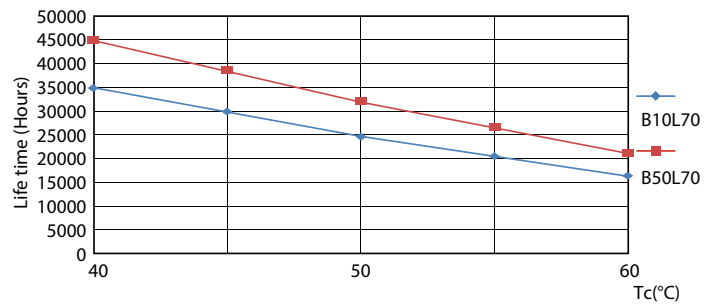

Avisos e Segurança

• -

Dados do produto

Informações gerais	
Casquilho	G13 [Medium Bi-Pin Fluorescent]
Marca CE	Sim
Em conformidade com RoHS da UE	Sim
Vida útil nominal (Nom.)	30000 h
Ciclo de comutação	200000X
Referência de medição de fluxo	Sphere
Nível	CorePro
Dados técnicos de luminosidade	
Código da cor	865 [CCT de 6500 K]
Abertura de feixe (Nom.)	240 °
Fluxo luminoso (Nom.)	800 lm
Designação da cor	Cool Daylight
Temperatura de cor correlacionada (Nom.)	6500 K
Eficiência luminosa (nominal) (Nom.)	100 lm/W
Consistência da cor	<6
Índice de restituição cromática (Nom.)	80

Dados fotométricos

Light Distribution Diagram

Vida útil

Life Expectancy Diagram

FailureRate

LumenVsTc

LifetimeVsTc

CorePro tubo LED EM/230V T8

Vida útil

Lumen Maintenance Diagram