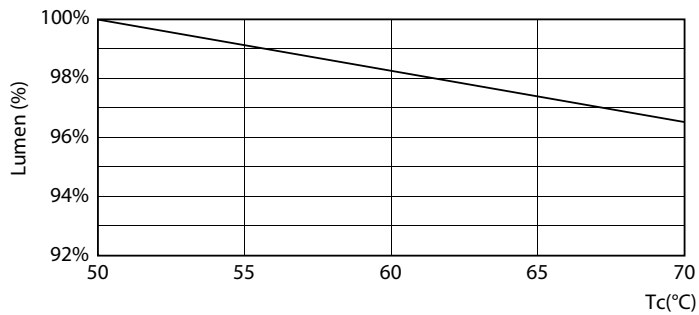

Avisos e Segurança

• -

Dados do produto

Informações gerais	
Casquilho	G13 [Medium Bi-Pin Fluorescent]
Marca CE	Sim
Em conformidade com RoHS da UE	Sim
Vida útil nominal (Nom.)	30000 h
Ciclo de comutação	200000X
Referência de medição de fluxo	Sphere
Nível	CorePro
Dados técnicos de luminosidade	
Código da cor	865 [CCT de 6500 K]
Abertura de feixe (Nom.)	240 °
Fluxo luminoso (Nom.)	800 lm
Designação da cor	Cool Daylight
Temperatura de cor correlacionada (Nom.)	6500 K
Eficiência luminosa (nominal) (Nom.)	100 lm/W
Consistência da cor	<6
Índice de restituição cromática (Nom.)	80

Dados fotométricos

Light Distribution Diagram

Vida útil

Life Expectancy Diagram

FailureRate

LumenVsTc

LifetimeVsTc

CorePro tubo LED EM/230V T8