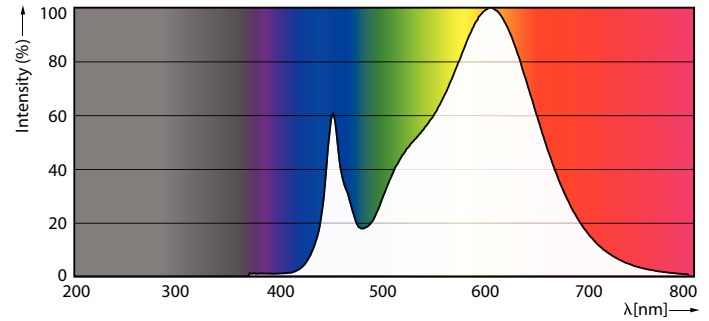

Spectral Power Distribution Colour

MASTER tubo LED InstantFit equipamentos eletrônicos T8

Dados fotométricos