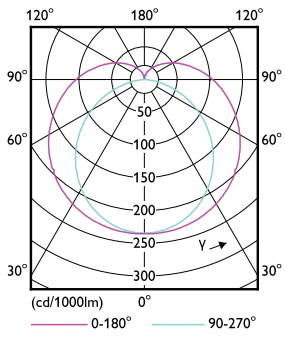

Product	D1	D2	A1	A2	A3
MASTER LEDtube HF 1500mm UO 24W830 T8	25,8 mm	28 mm	1498,8 mm	1505,9 mm	1513 mm

## Dados fotométricos

General uniform lighting

Spectral Power Distribution Colour

Light Distribution Diagram