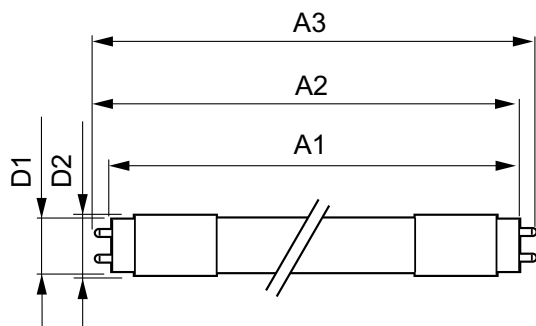

MASTER tubo LED InstantFit equipamentos eletrônicos T8

Dados elétricos e de funcionamento	
Frequência de entrada	20000-75000 Hz
Power (Rated) (Nom)	24 W
Corrente de lâmpada (Máx.)	750 mA
Corrente de lâmpada (Mín.)	300 mA
Tempo de arranque (Nom.)	0,5 s
Tempo de aquecimento até 60% de luz (Nom.)	0,5 s
Fator de potência (Nom.)	0,9
Tensão (Nom.)	30-80 V

Temperatura	
Temperatura ambiente (Máx.)	45 °C
Temperatura ambiente (Mín.)	-20 °C
Temperatura de armazenamento (Máx.)	65 °C
Temperatura de armazenamento (Mín.)	-40 °C
T-máxima na caixa (Nom)	55 °C

Controles e regulação	
Regulável	Sim – Verificar a compatibilidade dos balastros

Dados mecânicos e de revestimento	
Acabamento da lâmpada	Fosco
Material da lâmpada	Plástico

Desenho dimensional

MASTER LEDtube HF 1500mm UO 24W830 T8

Comprimento do produto	1500 mm
Forma da lâmpada	Tubo, dupla extremidade

Aprovação e aplicação	
Classe de Eficiência Energética	D
Produto energeticamente eficiente	Sim
Marcas de aprovação	Conformidade com RoHS TUV Marca CE Certificação KEMA Keur
Consumo de energia kWh/1000 h	24 kWh
Número de registo EPREL	1165506

Dados do produto	
Código do produto completo	871951446706400
Nome de produto da encomenda	MASTER LEDtube HF 1500mm UO 24W830 T8
EAN/UPC – Produto	8719514467064
Código de encomenda	46706400
Numerador SAP – Quantidade por embalagem	1
Numerador – Embalagens por caixa exterior	20
Material SAP	929003554302
Copiar peso líquido (peça)	0,280 kg

Product	D1	D2	A1	A2	A3
MASTER LEDtube HF 1500mm UO 24W830 T8	25,8 mm	28 mm	1498,8 mm	1505,9 mm	1513 mm