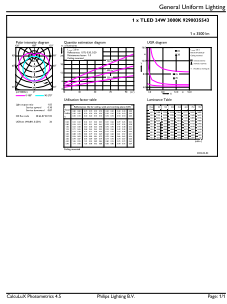

MASTER tubo LED InstantFit equipamentos eletrônicos T8

Dados fotométricos

General uniform lighting