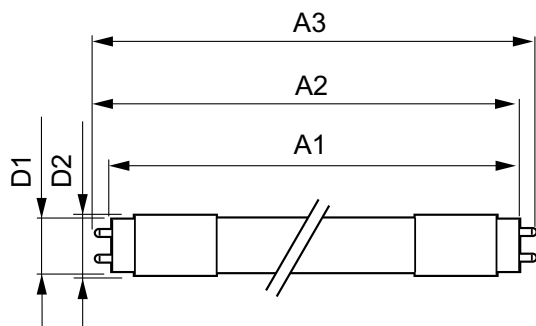

Dados mecânicos e de revestimento	
Acabamento da lâmpada	Fosco
Material da lâmpada	Plástico

Desenho dimensional

MASTER LEDtube HF 1500mm UO 24W865 T8

Comprimento do produto	1500 mm
Forma da lâmpada	Tubo, dupla extremidade