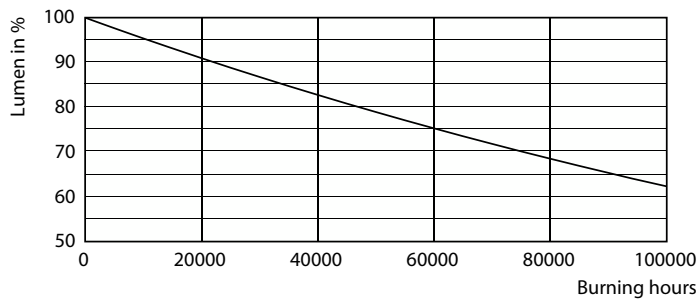

Vida útil

Lumen Maintenance Diagram