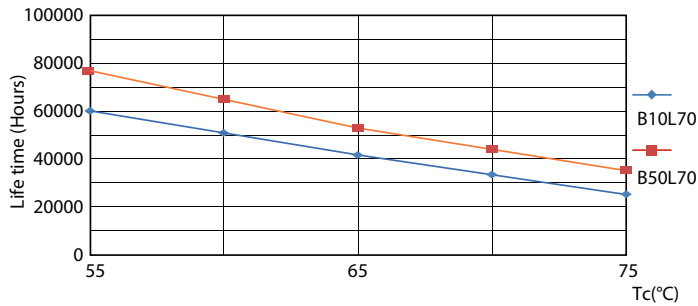

Avisos e Segurança

• NOTAS: A eficiência energética e a distribuição de luz geral de qualquer instalação que utiliza estas lâmpadas são determinadas pelo design da instalação.

Dados do produto

Informações gerais	
Casquilho	G13 ROT (Rotating) [Medium Bi-Pin Fluorescent]
Marca CE	Sim
Em conformidade com RoHS da UE	Sim
Vida útil nominal (Nom.)	75000 h
Ciclo de comutação	50000X
Referência de medição de fluxo	Sphere
Nível	MASTER

Light Distribution Diagram

Vida útil

Lumen Maintenance Diagram

FailureRate

MASTER tubo LED InstantFit equipamentos eletrônicos T8

Vida útil

LumenVsTc

Life Expectancy Diagram