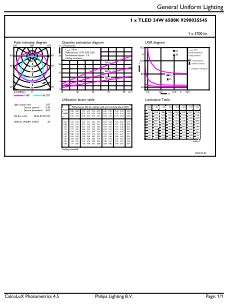

MASTER tubo LED InstantFit equipamentos eletrônicos T8

Dados fotométricos

General uniform lighting