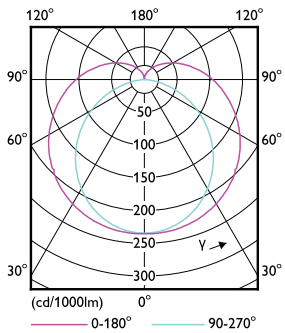

Product	D1	D2	A1	A2	A3
MASTER LEDtube HF 1500mm UO 24W865 T8	25,8 mm	28 mm	1498,8 mm	1505,9 mm	1513 mm

MASTER tubo LED InstantFit equipamentos eletrônicos T8

Dados fotométricos

General uniform lighting

Spectral Power Distribution Colour