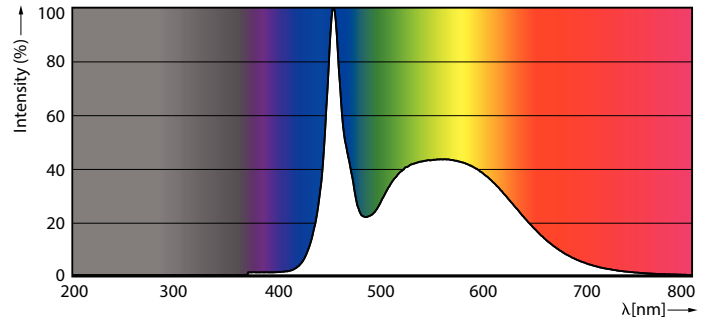

Spectral Power Distribution Colour

MASTER tubo LED InstantFit equipamentos eletrônicos T8

Dados fotométricos