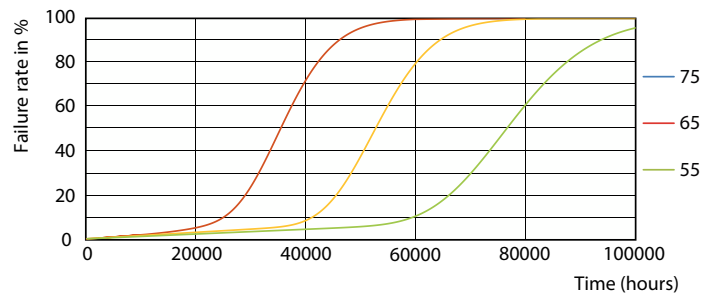

FailureRate