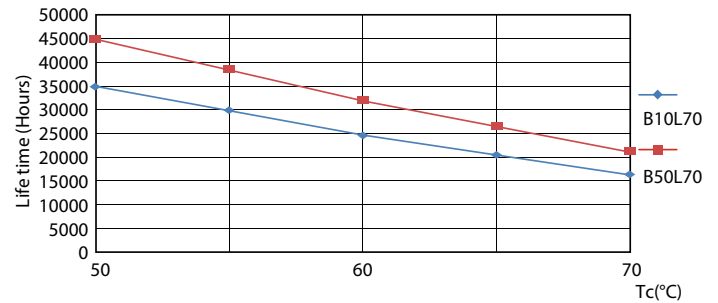

Desenho dimensional

CorePro LEDtube 1800mm 21W 865 T8

Product	D1	D2	A1	A2	A3
CorePro LEDtube 1800mm 21W 865 T8	25,8 mm	28 mm	1762,6 mm	1769,7 mm	1776,8 mm

Vida útil

Life Expectancy Diagram

LifetimeVsTc

CorePro tubo LED EM/230V T8