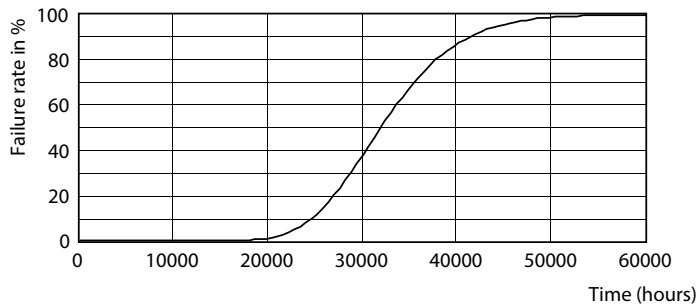

Vida útil

Life Expectancy Diagram