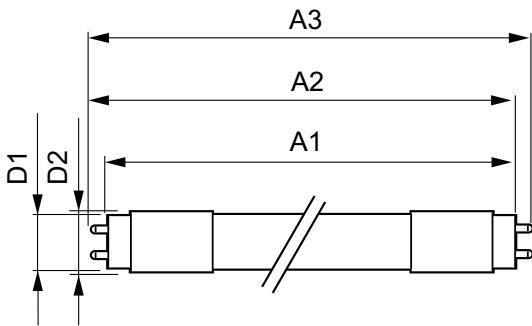

Avisos e Segurança

• -

Dados do produto

Informações gerais	
Casquilho	G13 [Medium Bi-Pin Fluorescent]
Em conformidade com RoHS da UE	Sim
Vida útil nominal (Nom.)	30000 h
Ciclo de comutação	200000X
Referência de medição de fluxo	Sphere
Nível	CorePro

Temperatura	
Temperatura ambiente (Máx.)	45 °C
Temperatura ambiente (Mín.)	-20 °C
Temperatura de armazenamento (Máx.)	65 °C
Temperatura de armazenamento (Mín.)	-40 °C

CorePro tubo LED EM/230V T8

T-máxima na caixa (Nom)	60 °C
Controles e regulação	
Regulável	false
Dados mecânicos e de revestimento	
Acabamento da lâmpada	Fosco
Material da lâmpada	Plástico
Comprimento do produto	1800 mm
Forma da lâmpada	Tubo, dupla extremidade
Aprovação e aplicação	
Classe de Eficiência Energética	D
Produto energeticamente eficiente	Sim
Marcas de aprovação	Conformidade com RoHS TUV Marca CE Certificação KEMA Keur

Desenho dimensional

CorePro LEDtube 1800mm 21W 865 T8

Product	D1	D2	A1	A2	A3
CorePro LEDtube 1800mm 21W 865 T8	25,8 mm	28 mm	1762,6 mm	1769,7 mm	1776,8 mm

Vida útil

Life Expectancy Diagram

LifetimeVsTc

CorePro tubo LED EM/230V T8