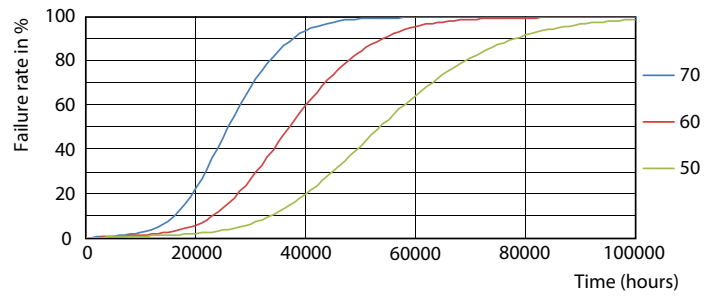

CorePro tubo LED EM/230V T8

Dados fotométricos

Vida útil

Life Expectancy Diagram - CorePro LEDtube 600mm 8W 830 T8