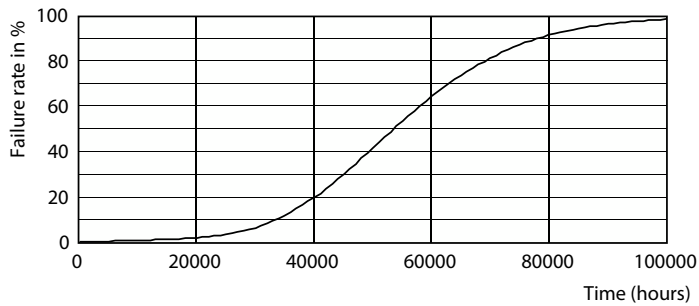

CorePro tubo LED EM/230V T8

Dados fotométricos

Vida útil

Life Expectancy Diagram - CorePro LEDtube 600mm 8W 830 T8