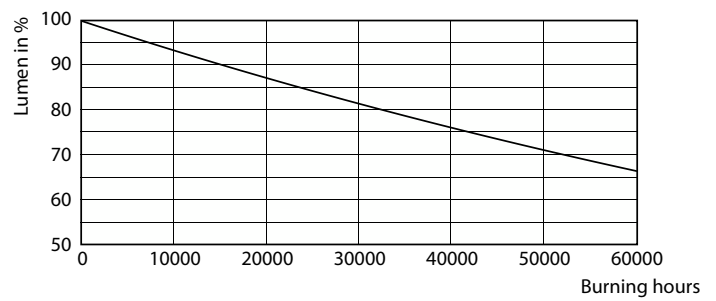

Dados técnicos de luminosidade	
Código da cor	830 [CCT of 3000K]
Abertura de feixe (Nom.)	240 °
Fluxo Luminoso	750 lm
Designação da cor	Branco (WH)
Temperatura de cor correlacionada	3000 K
Eficiência Luminosa (nominal) (Nom)	93 lm/W
Consistência da cor	<6
Índice de restituição cromática (IRC)	80
LLMF no final da vida útil nominal (Nom.)	70 %

Acabamento da lâmpada	Fosca
Material da lâmpada	Vidro
Forma da lâmpada	Tubo, dupla extremidade

Aprovação e aplicação

Classe de Eficiência Energética	F
Produto energeticamente eficiente	Sim
Marcas de aprovação	Conformidade com RoHS Marca CE Certificação KEMA Keur
Consumo de energia kWh/1000 h	8 kWh
Número de registo EPREL	1384735
Conformidade com RoHS UE	Sim

CorePro tubo LED EM/230V T8

Dados fotométricos

Vida útil

Life Expectancy Diagram - CorePro LEDtube 600mm 8W 830 T8

Life Expectancy Diagram - CorePro LEDtube 600mm 8W 830 T8

Life Expectancy Diagram - CorePro LEDtube 600mm 8W 830 T8