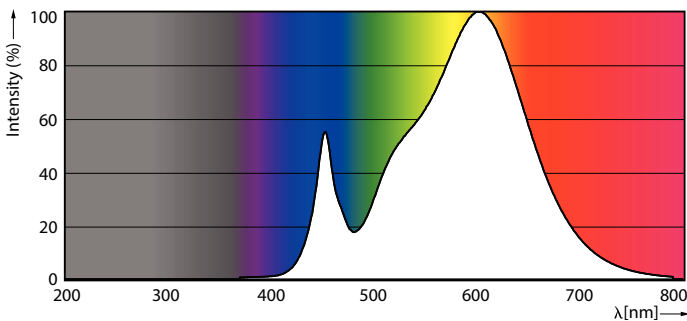

Dados técnicos de luminosidade	
Código da cor	830 [CCT of 3000K]
Abertura de feixe (Nom.)	240 °
Fluxo Luminoso	750 lm
Designação da cor	Branco (WH)
Temperatura de cor correlacionada	3000 K
Eficiência Luminosa (nominal) (Nom)	93 lm/W
Consistência da cor	<6
Índice de restituição cromática (IRC)	80
LLMF no final da vida útil nominal (Nom.)	70 %

Acabamento da lâmpada	Fosca
Material da lâmpada	Vidro
Forma da lâmpada	Tubo, dupla extremidade

Aprovação e aplicação

Classe de Eficiência Energética	F
Produto energeticamente eficiente	Sim
Marcas de aprovação	Conformidade com RoHS Marca CE Certificação KEMA Keur
Consumo de energia kWh/1000 h	8 kWh
Número de registo EPREL	1384735
Conformidade com RoHS UE	Sim

Desenho dimensional

Product	D1	D2	A1	A2	A3
CorePro LEDtube 600mm 8W 830 T8	25,7 mm	28 mm	588,5 mm	595,5 mm	602,5 mm

Dados fotométricos

Spectral Power Distribution Colour

Light Distribution Diagram - CorePro LEDtube 600mm 8W 830 T8