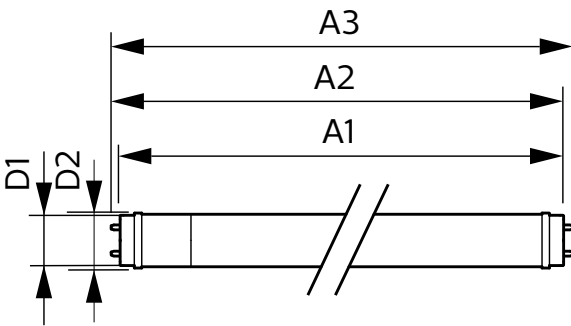

Acabamento da lâmpada	Fosca
Material da lâmpada	Vidro
Forma da lâmpada	Tubo, dupla extremidade

Aprovação e aplicação

Classe de Eficiência Energética	F
Produto energeticamente eficiente	Sim
Marcas de aprovação	Conformidade com RoHS Marca CE Certificação KEMA Keur
Consumo de energia kWh/1000 h	8 kWh
Número de registo EPREL	1384735
Conformidade com RoHS UE	Sim

Desenho dimensional

Product	D1	D2	A1	A2	A3
CorePro LEDtube 600mm 8W 830 T8	25,7 mm	28 mm	588,5 mm	595,5 mm	602,5 mm

Dados fotométricos

Spectral Power Distribution Colour

Light Distribution Diagram - CorePro LEDtube 600mm 8W 830 T8