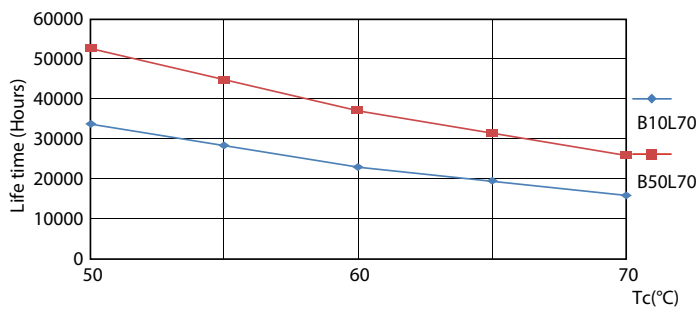

Dados técnicos de luminosidade	
Código da cor	830 [CCT of 3000K]
Abertura de feixe (Nom.)	240 °
Fluxo Luminoso	750 lm
Designação da cor	Branco (WH)
Temperatura de cor correlacionada	3000 K
Eficiência Luminosa (nominal) (Nom)	93 lm/W
Consistência da cor	<6
Índice de restituição cromática (IRC)	80
LLMF no final da vida útil nominal (Nom.)	70 %

Acabamento da lâmpada	Fosca
Material da lâmpada	Vidro
Forma da lâmpada	Tubo, dupla extremidade

Aprovação e aplicação

Classe de Eficiência Energética	F
Produto energeticamente eficiente	Sim
Marcas de aprovação	Conformidade com RoHS Marca CE Certificação KEMA Keur
Consumo de energia kWh/1000 h	8 kWh
Número de registo EPREL	1384735
Conformidade com RoHS UE	Sim

CorePro tubo LED EM/230V T8

Dados fotométricos

Vida útil

Life Expectancy Diagram - CorePro LEDtube 600mm 8W 830 T8

Life Expectancy Diagram - CorePro LEDtube 600mm 8W 830 T8

Life Expectancy Diagram - CorePro LEDtube 600mm 8W 830 T8