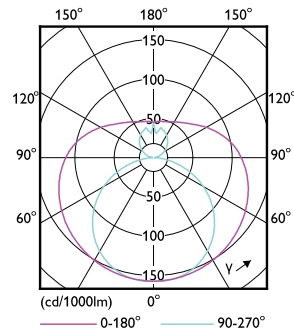

Acabamento da lâmpada	Fosca
Material da lâmpada	Vidro
Forma da lâmpada	Tubo, dupla extremidade

Aprovação e aplicação

Classe de Eficiência Energética	F
Produto energeticamente eficiente	Sim
Marcas de aprovação	Conformidade com RoHS Marca CE Certificação KEMA Keur
Consumo de energia kWh/1000 h	8 kWh
Número de registo EPREL	1384735
Conformidade com RoHS UE	Sim

Desenho dimensional

Product	D1	D2	A1	A2	A3
CorePro LEDtube 600mm 8W 830 T8	25,7 mm	28 mm	588,5 mm	595,5 mm	602,5 mm

Dados fotométricos

Spectral Power Distribution Colour

Light Distribution Diagram - CorePro LEDtube 600mm 8W 830 T8