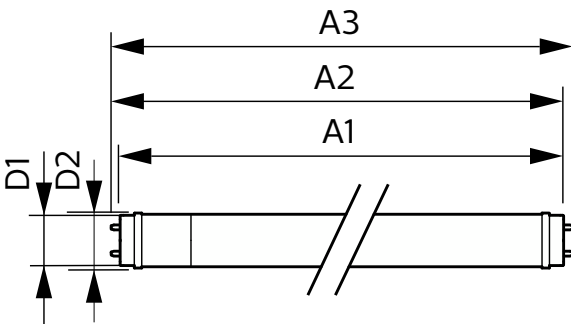

Acabamento da lâmpada	Fosca
Material da lâmpada	Vidro
Forma da lâmpada	Tubo, dupla extremidade

Aprovação e aplicação

Classe de Eficiência Energética	F
Produto energeticamente eficiente	Sim
Marcas de aprovação	Conformidade com RoHS Marca CE Certificação KEMA Keur
Consumo de energia kWh/1000 h	16 kWh
Número de registo EPREL	1384733
Conformidade com RoHS UE	Sim

Desenho dimensional

Product	D1	D2	A1	A2	A3
CorePro LEDtube 1200mm 15.5W 830 T8	25,7 mm	28 mm	1.198 mm	1.205 mm	1.212 mm

Dados fotométricos

Spectral Power Distribution Colour

Light Distribution Diagram - CorePro LEDtube 1200mm 15.5W 830 T8