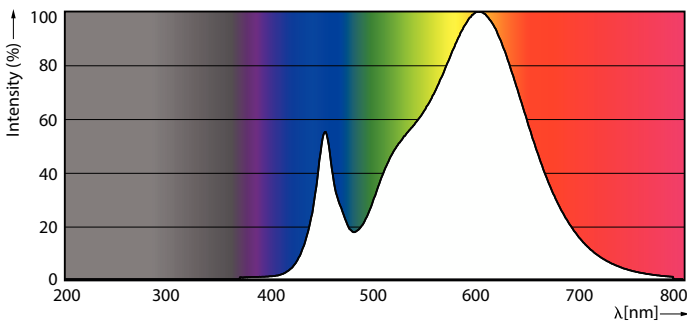

Dados fotométricos

Spectral Power Distribution Colour