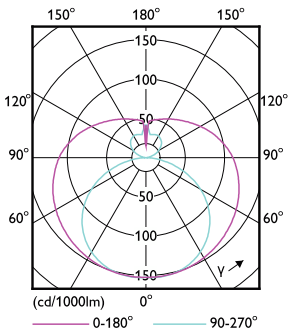

Acabamento da lâmpada	Fosca
Material da lâmpada	Vidro
Forma da lâmpada	Tubo, dupla extremidade

Aprovação e aplicação

Classe de Eficiência Energética	F
Produto energeticamente eficiente	Sim
Marcas de aprovação	Conformidade com RoHS Marca CE Certificação KEMA Keur
Consumo de energia kWh/1000 h	16 kWh
Número de registo EPREL	1384733
Conformidade com RoHS UE	Sim

Desenho dimensional

Product	D1	D2	A1	A2	A3
CorePro LEDtube 1200mm 15.5W 830 T8	25,7 mm	28 mm	1.198 mm	1.205 mm	1.212 mm

Dados fotométricos

Spectral Power Distribution Colour

Light Distribution Diagram - CorePro LEDtube 1200mm 15.5W 830 T8