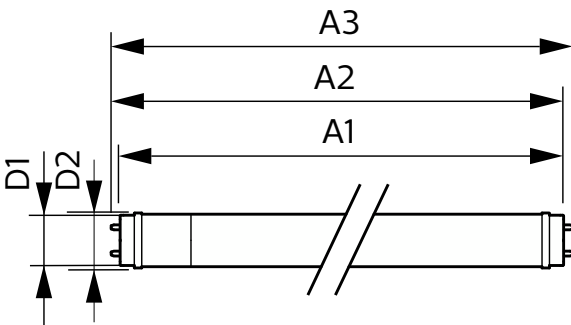

Avisos e Segurança

• -

Dados do produto

Informações gerais		Dados elétricos e de funcionamento	
Casquilho-Base	G13 [Medium Bi-Pin Fluorescent]	Line Frequency	50 to 60 Hz
Vida útil nominal	50.000 h	Frequência de entrada	50 a 60 Hz
Ciclo de Acendimento	200.000	Consumo de energia	20 W
Lighting Technology	LED	Corrente de lâmpada (Nom.)	105 mA
Referência de medição de fluxo	Sphere	Tempo de arranque (Nom.)	0,5 s
Dados técnicos de luminosidade		Período de acendimento até 60% de luz	0.5 s
Código da cor	830 [CCT of 3000K]	Fator de Potência (Fração)	0.9
Abertura de feixe (Nom.)	240 °	Tensão (Nom.)	220-240 V
Fluxo Luminoso	2.050 lm	Temperatura	
Designação da cor	Branco (WH)	Amplio intervalo de temperatura ambiente	-20 °C a 45 °C
Temperatura de cor correlacionada	3000 K	T-máxima na caixa (Nom)	60 °C
Eficiência Luminosa (nominal) (Nom)	102 lm/W	Controles e regulação	
Consistência da cor	<6	Intensidade regulável	Não
Índice de restituição cromática (IRC)	80		
LLMF no final da vida útil nominal (Nom.)	70 %		

CorePro tubo LED EM/230V T8

Dados mecânicos e de revestimento

Acabamento da lâmpada	Fosca
Material da lâmpada	Vidro
Forma da lâmpada	Tubo, dupla extremidade

Aprovação e aplicação

Produto energeticamente eficiente	Sim
Marcas de aprovação	Conformidade com RoHS Marca CE Certificação KEMA Keur
Consumo de energia kWh/1000 h	20 kWh
Número de registo EPREL	1.384.739
Conformidade com RoHS UE	Sim

Dados do produto

Full EOC	871951448642300
Nome de produto da encomenda	CorePro LEDtube 1500mm 20W 830 T8
Código de encomenda	48642300
Numerador SAP – Quantidade por embalagem 1	
Numerador – Embalagens por caixa exterior	20
Número de material (12NC)	929003577332
Nome do produto completo	CorePro LEDtube 1500mm 20W 830 T8
EAN/UPC – Caixa	8719514486430

Desenho dimensional

Product	D1	D2	A1	A2	A3
CorePro LEDtube 1500mm 20W 830 T8	25,7 mm	28 mm	1.500 mm	1.507,1 mm	1.514,2 mm

Dados fotométricos

Light Distribution Diagram - CorePro LEDtube 1500mm 20W 830 T8