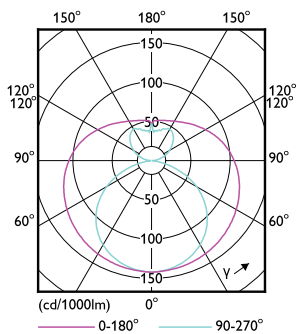

CorePro tubo LED EM/230V T8

Dados mecânicos e de revestimento

Acabamento da lâmpada	Fosca
Material da lâmpada	Vidro
Forma da lâmpada	Tubo, dupla extremidade

Aprovação e aplicação

Produto energeticamente eficiente	Sim
Marcas de aprovação	Conformidade com RoHS Marca CE Certificação KEMA Keur
Consumo de energia kWh/1000 h	20 kWh
Número de registo EPREL	1.384.739
Conformidade com RoHS UE	Sim

Desenho dimensional

Product	D1	D2	A1	A2	A3
CorePro LEDtube 1500mm 20W 830 T8	25,7 mm	28 mm	1.500 mm	1.507,1 mm	1.514,2 mm

Dados fotométricos

Light Distribution Diagram - CorePro LEDtube 1500mm 20W 830 T8