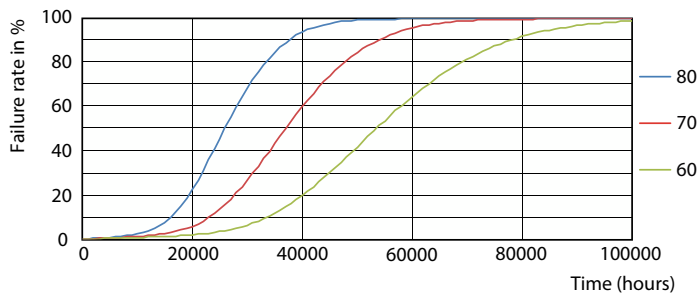

Avisos e Segurança

• -

Dados do produto

Informações gerais		Dados elétricos e de funcionamento	
Casquilho-Base	G13 [Medium Bi-Pin Fluorescent]	Line Frequency	50 to 60 Hz
Vida útil nominal	50.000 h	Frequência de entrada	50 a 60 Hz
Ciclo de Acendimento	200.000	Consumo de energia	20 W
Lighting Technology	LED	Corrente de lâmpada (Nom.)	105 mA
Referência de medição de fluxo	Sphere	Tempo de arranque (Nom.)	0,5 s
Dados técnicos de luminosidade		Período de acendimento até 60% de luz	0.5 s
Código da cor	830 [CCT of 3000K]	Fator de Potência (Fração)	0.9
Abertura de feixe (Nom.)	240 °	Tensão (Nom.)	220-240 V
Fluxo Luminoso	2.050 lm	Temperatura	
Designação da cor	Branco (WH)	Amplio intervalo de temperatura ambiente	-20 °C a 45 °C
Temperatura de cor correlacionada	3000 K	T-máxima na caixa (Nom)	60 °C
Eficiência Luminosa (nominal) (Nom)	102 lm/W	Controles e regulação	
Consistência da cor	<6	Intensidade regulável	Não
Índice de restituição cromática (IRC)	80		
LLMF no final da vida útil nominal (Nom.)	70 %		

Spectral Power Distribution Colour

CorePro tubo LED EM/230V T8

Dados fotométricos

Vida útil

Life Expectancy Diagram - CorePro LEDtube 1500mm 20W 830 T8

Life Expectancy Diagram

Life Expectancy Diagram

Lumen Maintenance Diagram - CorePro LEDtube 1500mm 20W 830 T8