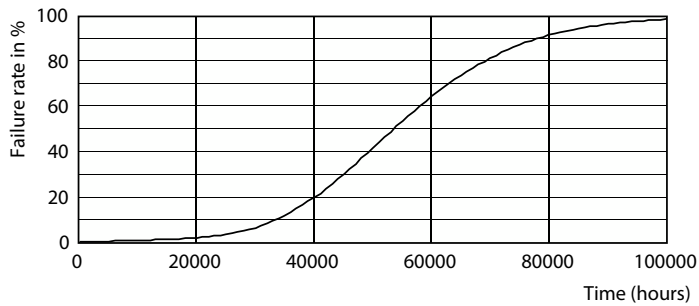

CorePro tubo LED EM/230V T8

Dados fotométricos

Vida útil

Life Expectancy Diagram - CorePro LEDtube 1500mm 20W 830 T8