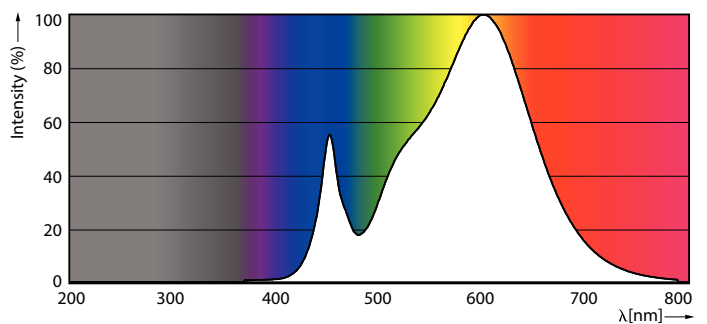

Dados fotométricos

Spectral Power Distribution Colour