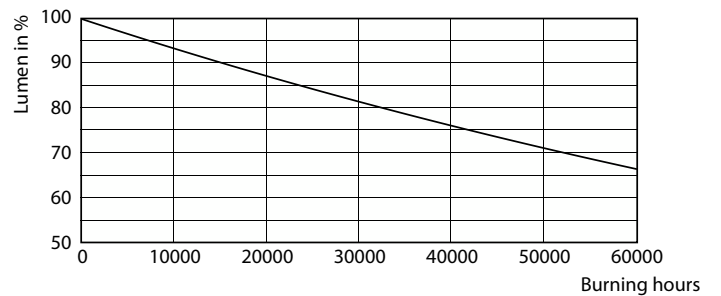

Avisos e Segurança

• -

Dados do produto

Informações gerais		Dados elétricos e de funcionamento	
Casquilho-Base	G13 [Medium Bi-Pin Fluorescent]	Line Frequency	50 to 60 Hz
Vida útil nominal	50.000 h	Frequência de entrada	50 a 60 Hz
Ciclo de Acendimento	200.000	Consumo de energia	20 W
Lighting Technology	LED	Corrente de lâmpada (Nom.)	105 mA
Referência de medição de fluxo	Sphere	Tempo de arranque (Nom.)	0,5 s
Dados técnicos de luminosidade		Período de acendimento até 60% de luz	0.5 s
Código da cor	830 [CCT of 3000K]	Fator de Potência (Fração)	0.9
Abertura de feixe (Nom.)	240 °	Tensão (Nom.)	220-240 V
Fluxo Luminoso	2.050 lm	Temperatura	
Designação da cor	Branco (WH)	Amplio intervalo de temperatura ambiente	-20 °C a 45 °C
Temperatura de cor correlacionada	3000 K	T-máxima na caixa (Nom)	60 °C
Eficiência Luminosa (nominal) (Nom)	102 lm/W	Controles e regulação	
Consistência da cor	<6	Intensidade regulável	Não
Índice de restituição cromática (IRC)	80		
LLMF no final da vida útil nominal (Nom.)	70 %		

Spectral Power Distribution Colour

CorePro tubo LED EM/230V T8

Dados fotométricos

Vida útil

Life Expectancy Diagram - CorePro LEDtube 1500mm 20W 830 T8

Life Expectancy Diagram

Life Expectancy Diagram

Lumen Maintenance Diagram - CorePro LEDtube 1500mm 20W 830 T8