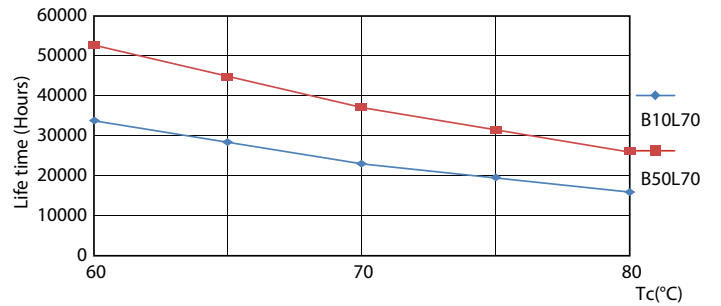

Life Expectancy Diagram

CorePro tubo LED EM/230V T8

Dados fotométricos

Vida útil