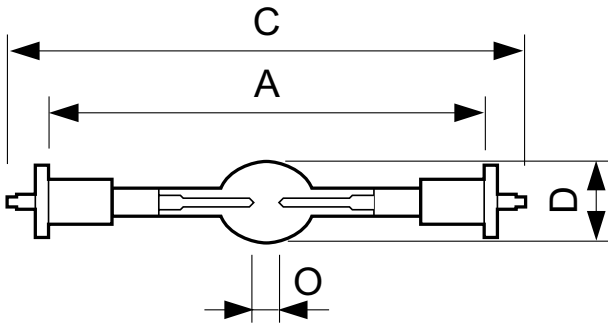

Características

- "Pinch Protection" da Philips
- MSR filling
- Casquilhos das lâmpadas com banho de ouro

Aplicação

- Entretenimento

Avisos e Segurança

- É extremamente improvável que a quebra de uma lâmpada tenha qualquer impacto na sua saúde. Se uma lâmpada quebrar, ventile a divisão durante 30 minutos e remova as partes da lâmpada, de preferência com luvas. Coloque-as num saco de plástico fechado e leve-o para o ecocentro mais próximo para reciclagem. Não utilize o aspirador.

Espectáculo msr ouro

Versions

Desenho dimensional

Product	D (max)	O	A	C (max)		
MSR Gold™ 1510 SA/DE 1CT/4	23,2 mm	7,0 mm	114,8 mm	136 mm		
MSR Gold™ 700 SA/2 DE 1CT/4	19 mm	4,0 mm	114,4 mm	115,2 mm	114,8 mm	136 mm
MSR Gold™ 575 SA/2 DE 1CT/40	18,5 mm	5,0 mm	69,6 mm	70,4 mm	70 mm	92 mm
MSR Gold™ 1200 SA/DE 1CT/4	22 mm	7,0 mm	114,4 mm	115,2 mm	114,8 mm	136 mm
MSR Gold™ 1200 SA/2 DE 1CT/4	22 mm	7,0 mm	114,4 mm	115,2 mm	114,8 mm	136 mm

Informações gerais

Vida útil até 50% de falhas (Nom.)	750 h
Posição de funcionamento	UNIVERSAL

Controles e regulação

Order Code	Full Product Name	Regulável
22121000	MSR Gold™ 1200 SA/DE 1CT/4	false
22123400	MSR Gold™ 700 SA/2 DE 1CT/4	false
22107400	MSR Gold™ 1200 SA/2 DE 1CT/4	false

Order Code	Full Product Name	Regulável
22113500	MSR Gold™ 1510 SA/DE 1CT/4	true
91464100	MSR Gold™ 575 SA/2 DE 1CT/40	false

Dados elétricos e de funcionamento

Order Code	Full Product Name	Corrente de lâmpada (Nom.)	Potência (Nominal)
22121000	MSR Gold™ 1200 SA/DE 1CT/4	13,6 A	1200 W
22123400	MSR Gold™ 700 SA/2 DE 1CT/4	11,5 A	700 W
22107400	MSR Gold™ 1200 SA/2 DE 1CT/4	13,6 A	1200 W