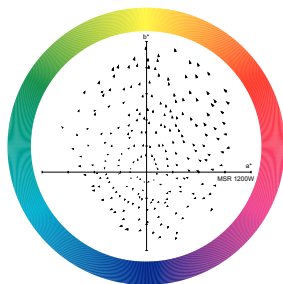

Espectáculo msr ouro

Order Code	Full Product Name	Casquilho	Principal aplicação	Descrição do sistema
22121000	MSR Gold™ 1200 SA/DE 1CT/4	SFC10-4	Entertainment	SA/DE
22123400	MSR Gold™ 700 SA/2 DE 1CT/4	SFC10-4	Studio/Disco	SA/2 DE
22107400	MSR Gold™ 1200 SA/2 DE 1CT/4	SFC10-4	Entertainment	SA/2 DE

Order Code	Full Product Name	Casquilho	Principal aplicação	Descrição do sistema
22113500	MSR Gold™ 1510 SA/DE 1CT/4	SFC10-4	Entertainment	SA/DE
91464100	MSR Gold™ 575 SA/2 DE 1CT/40	SFC-11	Entertainment	SA/2 DE

Dados técnicos de luminosidade

Order Code	Full Product Name	Código da cor	Temperatura de cor correlacionada (Nom.)	Índice de restituição cromática (Min.)	Índice de restituição cromática (Nom.)	Fluxo luminoso (Mín.)	Fluxo luminoso (Nom.)
22121000	MSR Gold™ 1200 SA/DE 1CT/4	-	6000 K	-	85	92700 lm	103000 lm
22123400	MSR Gold™ 700 SA/2 DE 1CT/4	-	7500 K	62	75	43200 lm	48000 lm
22107400	MSR Gold™ 1200 SA/2 DE 1CT/4	-	7500 K	-	85	90000 lm	100000 lm
22113500	MSR Gold™ 1510 SA/DE 1CT/4	-	6000 K	-	85	-	140000 lm
91464100	MSR Gold™ 575 SA/2 DE 1CT/40	2	7500 K	-	75	39000 lm	42000 lm

Colour Rendering Diagrams

XDCR_XDMSR_1200W-Colour Rendering
Vector diagram