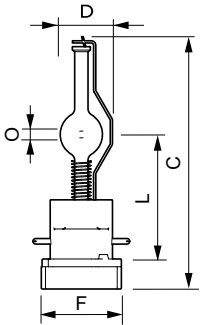

### Avisos e Segurança

- É extremamente improvável que a quebra de uma lâmpada tenha qualquer impacto na sua saúde. Se uma lâmpada quebrar, ventile a divisão durante 30 minutos e remova as partes da lâmpada, de preferência com luvas. Coloque-as num saco de plástico fechado e leve-o para o ecocentro mais próximo para reciclagem. Não utilize o aspirador.

### Desenho dimensional

Product	D (max)	O	L (min)	L (max)	L	C (max)	F
MSR Platinum 35 ST	24 mm	3,6 mm	55 mm	57 mm	56 mm	116 mm	36 mm