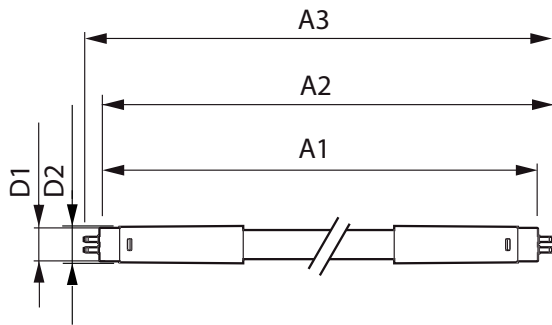

Aplicação

- Escritório, Loja, Educação, Retalho
- Instalações industriais e armazéns

LEDtube Mains T5

Versions

Desenho dimensional

Product	D1	D2	A1	A2	A3
MAS LEDtube 1200mm HE 16.5W 865 T5	15,8 mm	19 mm	1149 mm	1156,1 mm	1163,2 mm
MAS LEDtube 1500mm HE 20W 840 T5	15,8 mm	19 mm	1449 mm	1454,9 mm	1463,2 mm
MAS LEDtube 600mm HE 8W 865 T5	15,8 mm	19 mm	549 mm	556,1 mm	563,2 mm
MAS LEDtube 1500mm HE 20W 830 T5	15,8 mm	19 mm	1449 mm	1454,9 mm	1463,2 mm
MAS LEDtube 600mm HE 8W 840 T5	15,8 mm	19 mm	549 mm	556,1 mm	563,2 mm
MAS LEDtube 1200mm HE 16.5W 840 T5	15,8 mm	19 mm	1149 mm	1156,1 mm	1163,2 mm
MAS LEDtube 600mm HE 8W 830 T5	15,8 mm	19 mm	549 mm	556,1 mm	563,2 mm
MAS LEDtube 1200mm HE 16.5W 830 T5	15,8 mm	19 mm	1149 mm	1156,1 mm	1163,2 mm
MAS LEDtube 1500mm HE 20W 865 T5	15,8 mm	19 mm	1449 mm	1454,9 mm	1463,2 mm