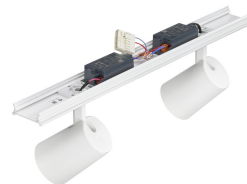

Benefícios

- A cabeça de foco pequena permite um design muito discreto
- Substituição LED perfeita para luminárias CDM convencionais
- Investimento inicial reduzido

Características

- Até 3900 lm
- Disponível com acabamento em branco ou preto
- Disponível em 3000 K, 4000 K e PremiumWhite 3000 K
- Disponível com um refletor de feixe médio ou feixe largo

Detalhes do produto

ST210T aiming flexibility

ST210T front view

ST210T back view

StoreFit for CoreLine Trunking - connections

Detalhes do produto

StoreFit For Coreline Trunking - front view

StoreFit For Coreline Trunking - side view