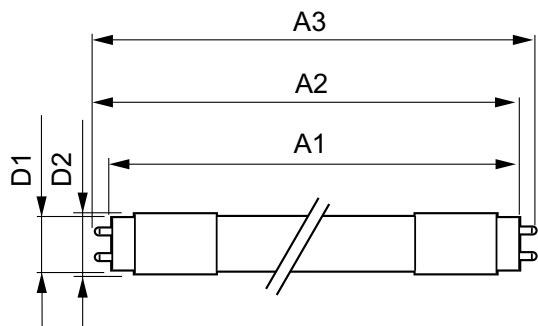

MasterConnect LEDtube EM/mains T8

Aplicação

- Escritórios, estabelecimentos de ensino, lojas e instituições de cuidados de saúde
- Estacionamentos, indústrias e armazéns

Versions

Desenho dimensional

Product	D1	D2	A1	A2	A3
MasterConnect LEDtube IA 1200mm UO 16W840 T8	25,8 mm	28 mm	1198,2 mm	1205,3 mm	1212,4 mm
MasterConnect LEDtube IA 600mm HO 7W840 T8	25,8 mm	28 mm	588,5 mm	595,5 mm	602,5 mm
MasterConnect LEDtube IA 600mm HO 7W865 T8	25,8 mm	28 mm	588,5 mm	595,5 mm	602,5 mm
MasterConnect LEDtube IA 1500mm UO 25W840 T8	25,8 mm	28 mm	1498,7 mm	1505,8 mm	1512,9 mm
MasterConnect LEDtube IA 1500mm UO 25W865 T8	25,8 mm	28 mm	1498,7 mm	1505,8 mm	1512,9 mm
MasterConnect LEDtube IA 1200mm UO 16W865 T8	25,8 mm	28 mm	1198,2 mm	1205,3 mm	1212,4 mm