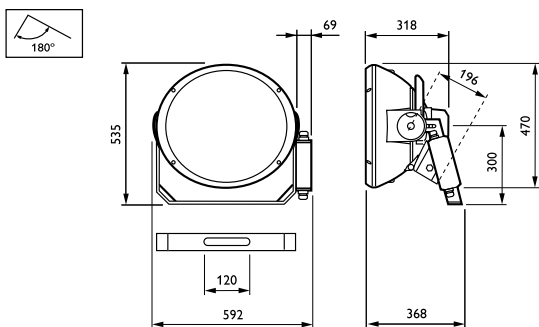

ArenaVision MVF404

Dados mecânicos e de revestimento

Dimensões (Altura x largura x profundidade) NaN x NaN x NaN mm (NaN x NaN x NaN in)

Aprovação e aplicação

Código de proteção de entrada IP65 [Proteção contra penetração de pó, à prova de jato]

Código de proteção mecânica contra impactos IK08 [IK08]

Desempenho inicial (compatível com IEC)

Temperatura de cor correlacionada inicial 5600 K

Dados do produto

Código do produto completo	872790050213800
Nome de produto da encomenda	MVF404 MHN-SEH2000W/956 B7 HRE
EAN/UPC – Produto	8727900502138
Código de encomenda	50213800
Numerador – Quantidade por embalagem	1
Numerador – Embalagens por caixa exterior	1
N.º material (12NC)	910502219418
Peso líquido (Peça)	18,800 kg

Desenho dimensional

ArenaVision MVF403/MVF404