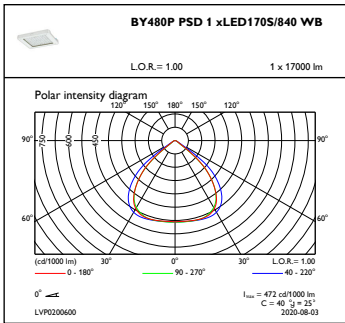

### Dados mecânicos e de revestimento

Material do compartimento	Alumínio
Material refletor	-
Material da ótica	PC
Material de lente/difusor ótico	Vidro
Material de fixação	Steel
Acabamento da lente/difusor ótico	Transparente
Comprimento global	460 mm
Largura total	410 mm
Altura total	80 mm
Cor	Prata RAL 9006
Dimensões (Altura x largura x profundidade)	80 x 410 x 460 mm (3.1 x 16.1 x 18.1 in)

### Desempenho inicial (compatível com IEC)

Fluxo luminoso inicial	17000 lm
Tolerância do fluxo luminoso	+/-10%
Eficiência da luminária LED inicial	142 lm/W
Temperatura de cor correlacionada inicial	4000 K
Índice de restituição cromática inicial	>80
Cromaticidade inicial	(0.38, 0.38) SDCM <3
Potência de entrada inicial	120 W
Tolerância de consumo de energia	+/-10%

### Dados do produto

Código do produto completo	871951401093200
Nome de produto da encomenda	BY480P LED1705/840 PSD WB GC SI BP
EAN/UPC – Produto	8719514010932
Código de encomenda	01093200
Numerador – Quantidade por embalagem	1
Numerador – Embalagens por caixa exterior	1
N.º material (12NC)	910505100776
Peso líquido SAP (Peça)	7,900 kg

## Desenho dimensional

GentleSpace gen3 BY480P-BY483P

Dados fotométricos

OFPC1\_BY480PPSD1xLED170S840WB

IFGU1\_BY480PPSD1xLED170S840WB