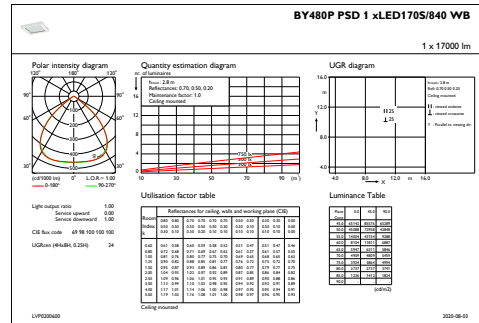

### Dados mecânicos e de revestimento

Material do compartimento	Alumínio
Material refletor	-
Material da ótica	PC
Material de lente/difusor ótico	Vidro
Material de fixação	Steel
Acabamento da lente/difusor ótico	Transparente
Comprimento global	460 mm
Largura total	410 mm
Altura total	80 mm
Cor	Prata RAL 9006
Dimensões (Altura x largura x profundidade)	80 x 410 x 460 mm (3.1 x 16.1 x 18.1 in)

### Dados do produto

Código do produto completo	871951401093200
Nome de produto da encomenda	BY480P LED1705/840 PSD WB GC SI BP
EAN/UPC – Produto	8719514010932
Código de encomenda	01093200
Numerador – Quantidade por embalagem	1
Numerador – Embalagens por caixa exterior	1
N.º material (12NC)	910505100776
Peso líquido SAP (Peça)	7,900 kg

## Desenho dimensional

GentleSpace gen3 BY480P-BY483P

Dados fotométricos

OFPC1\_BY480PPSD1xLED170S840WB

IFGU1\_BY480PPSD1xLED170S840WB