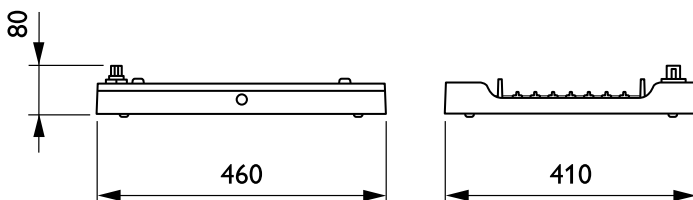

Aprovação e aplicação

Código de proteção de entrada	IP65 [Proteção contra penetração de pó, à prova de jato]
Código de proteção mecânica contra impactos	IK07 [IK07]

Desempenho inicial (compatível com IEC)

Fluxo luminoso inicial	17000 lm
Tolerância do fluxo luminoso	+/-10%
Eficiência da luminária LED inicial	142 lm/W
Temperatura de cor correlacionada inicial	4000 K
Índice de restituição cromática inicial	>80
Cromaticidade inicial	(0.38, 0.38) SDCM <3
Potência de entrada inicial	120 W
Tolerância de consumo de energia	+/-10%

Desempenho ao longo do tempo (compatível com IEC)

Taxa de falhas do mecanismo de controlo com vida útil média de 50 000 h	5 %
Manutenção luminica com vida útil média* de 50 000 h	L80

Condições de aplicação

Intervalo de temperatura ambiente	-30 a +60 °C
Temperatura ambiente de desempenho Tq	45 °C
Nível de regulação máximo	10%
Adequado para uma comutação aleatória	Não

Dados do produto

Código do produto completo	871951401093200
Nome de produto da encomenda	BY480P LED1705/840 PSD WB GC SI BP
EAN/UPC – Produto	8719514010932
Código de encomenda	01093200
Numerador – Quantidade por embalagem	1
Numerador – Embalagens por caixa exterior	1
N.º material (12NC)	910505100776
Peso líquido SAP (Peça)	7,900 kg

Desenho dimensional

GentleSpace gen3 BY480P-BY483P